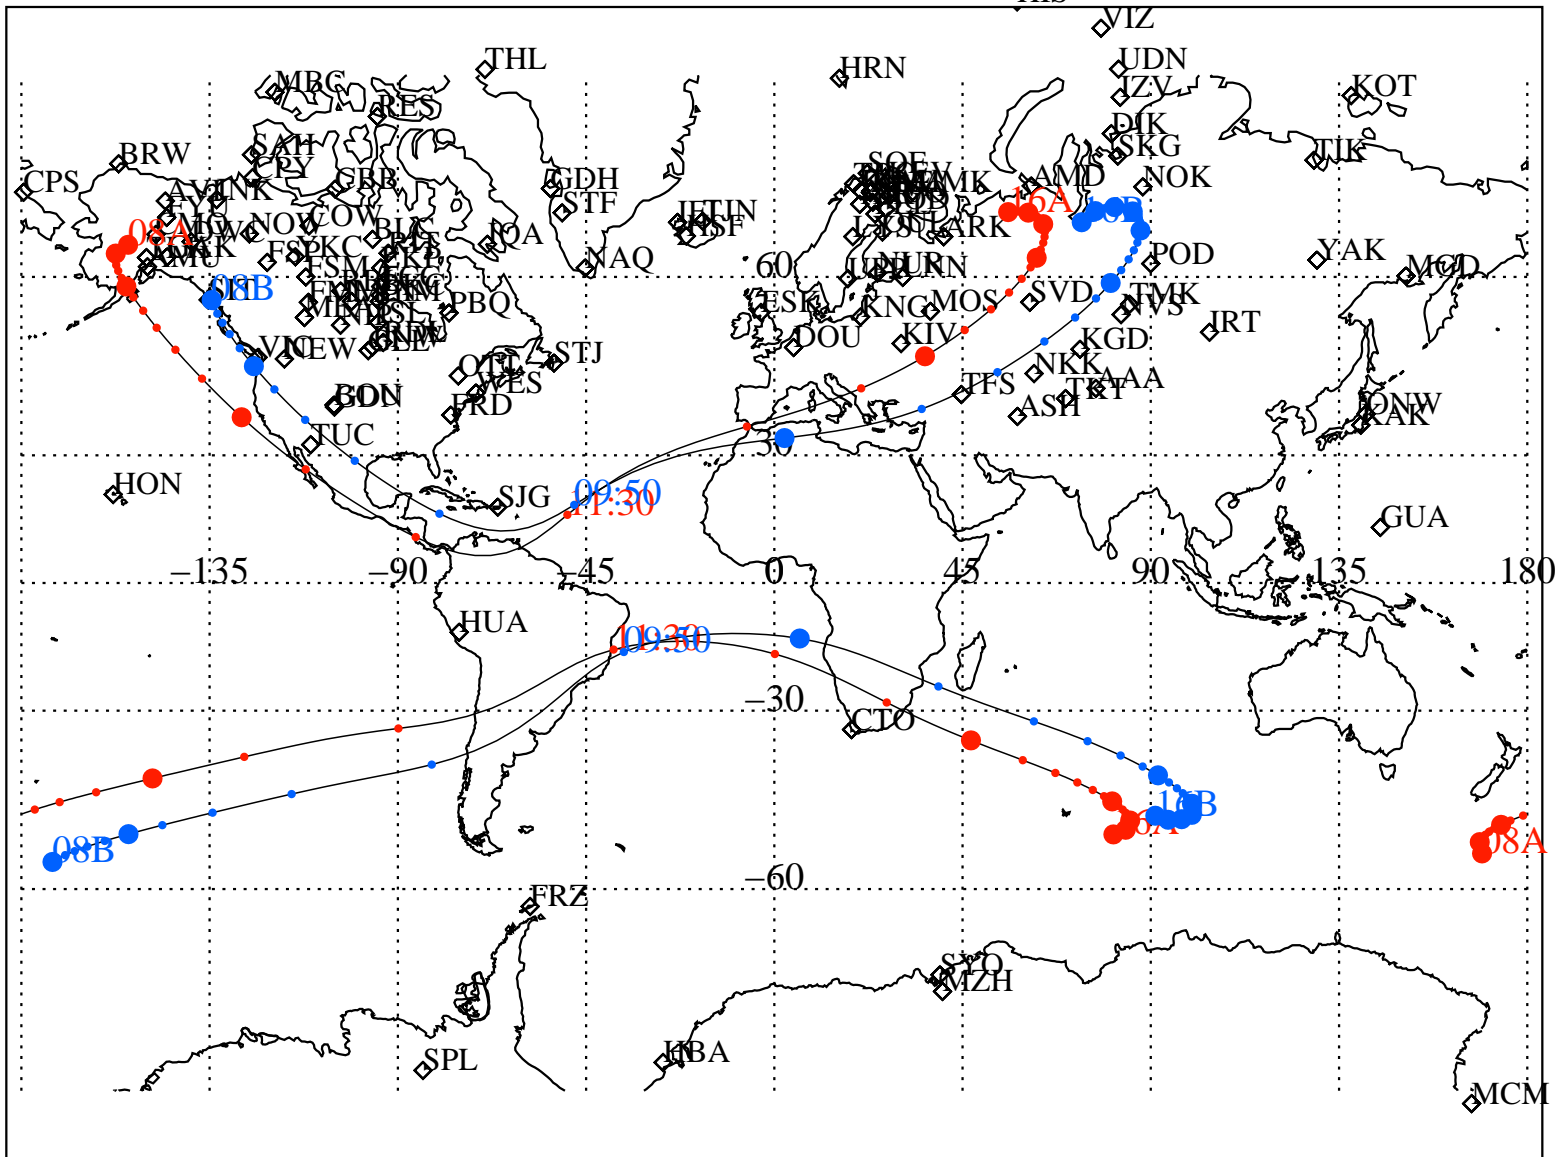

ALE
 VAN ALLEN PROBES 2013 211 (07/30) 08:00 to 2013 211 (07/30) 16:00

RBSPA-A, RBSPB-B,