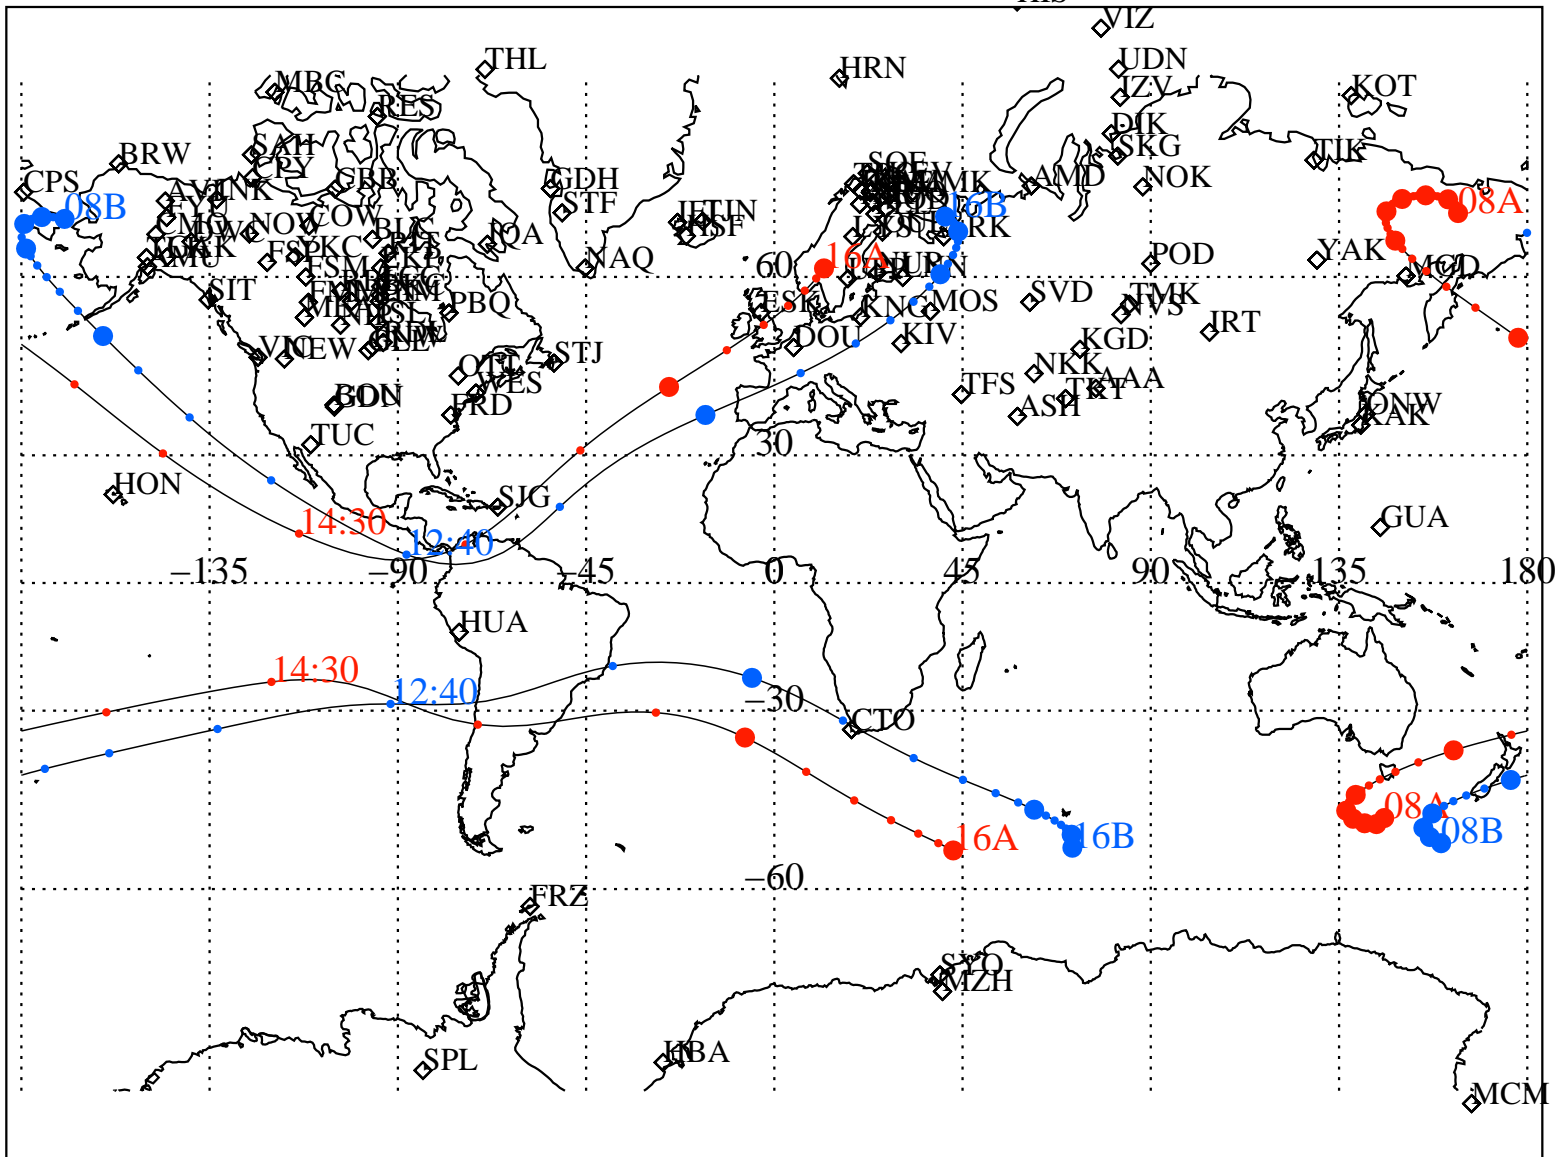

ALE
 VAN ALLEN PROBES 2013 209 (07/28) 08:00 to 2013 209 (07/28) 16:00

RBSPA-A, RBSPB-B,