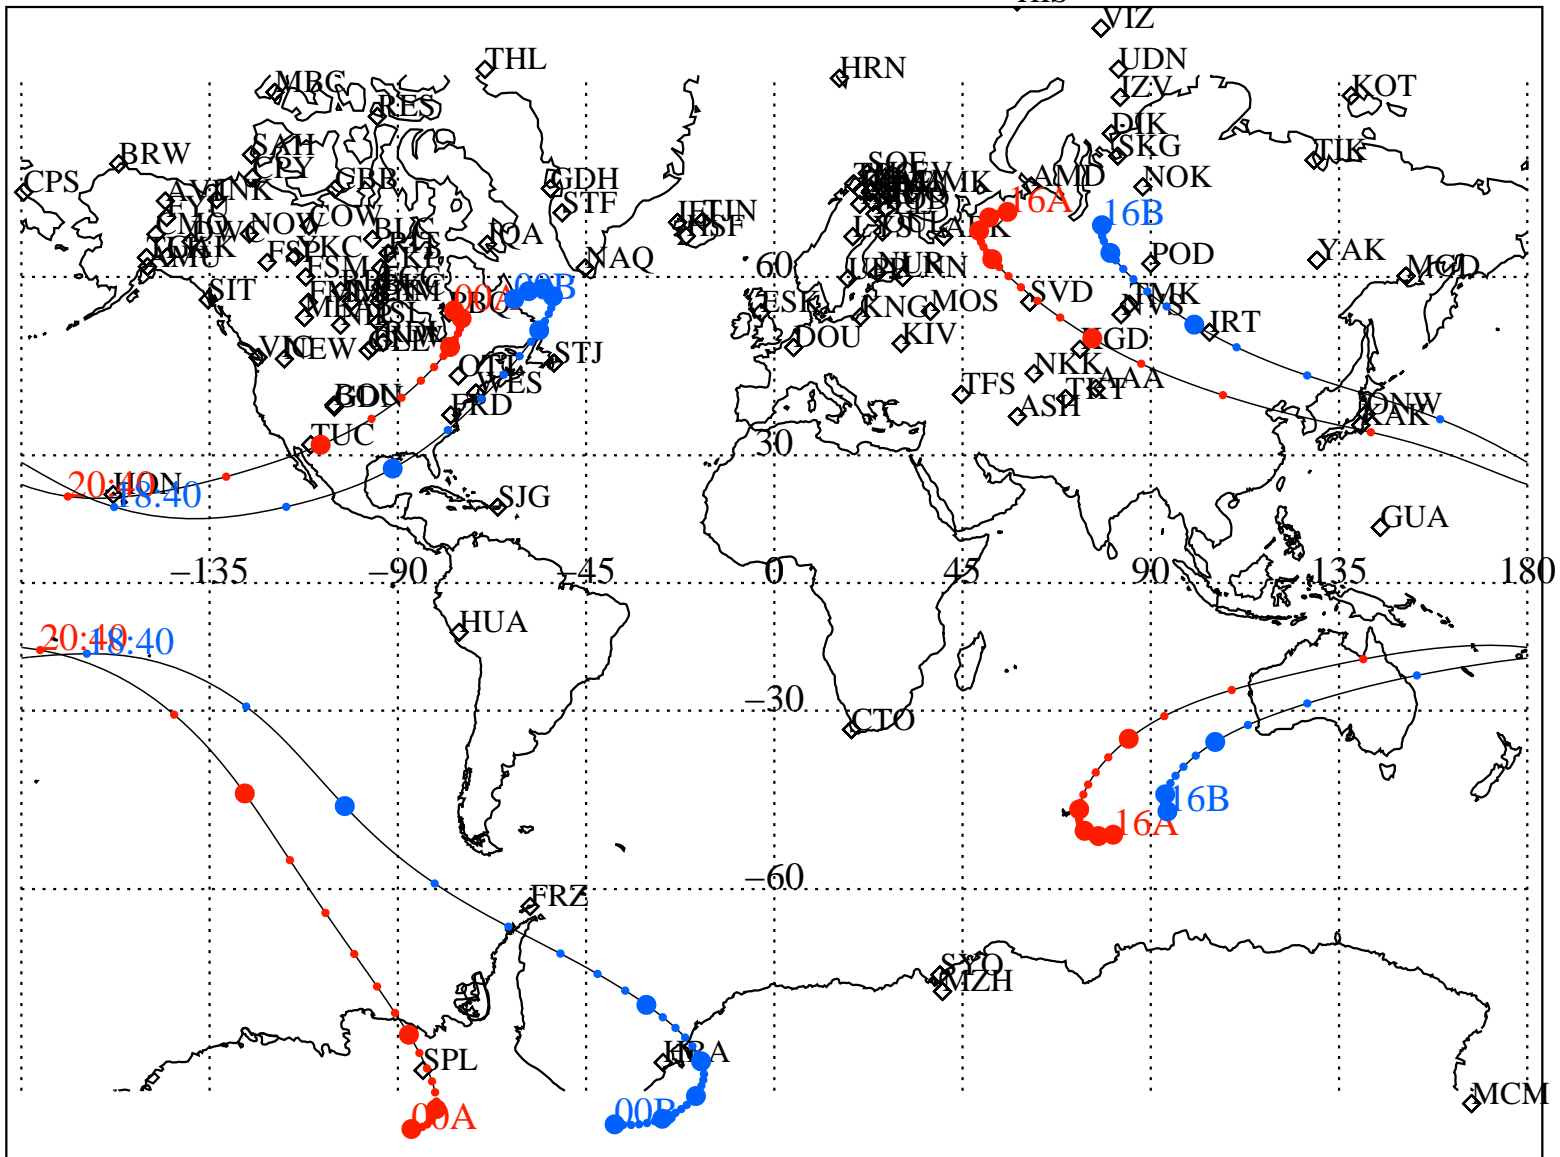

ALE
 VAN ALLEN PROBES 2013 208 (07/27) 16:00 to 2013 209 (07/28) 00:00

RBSPA-A, RBSPB-B,