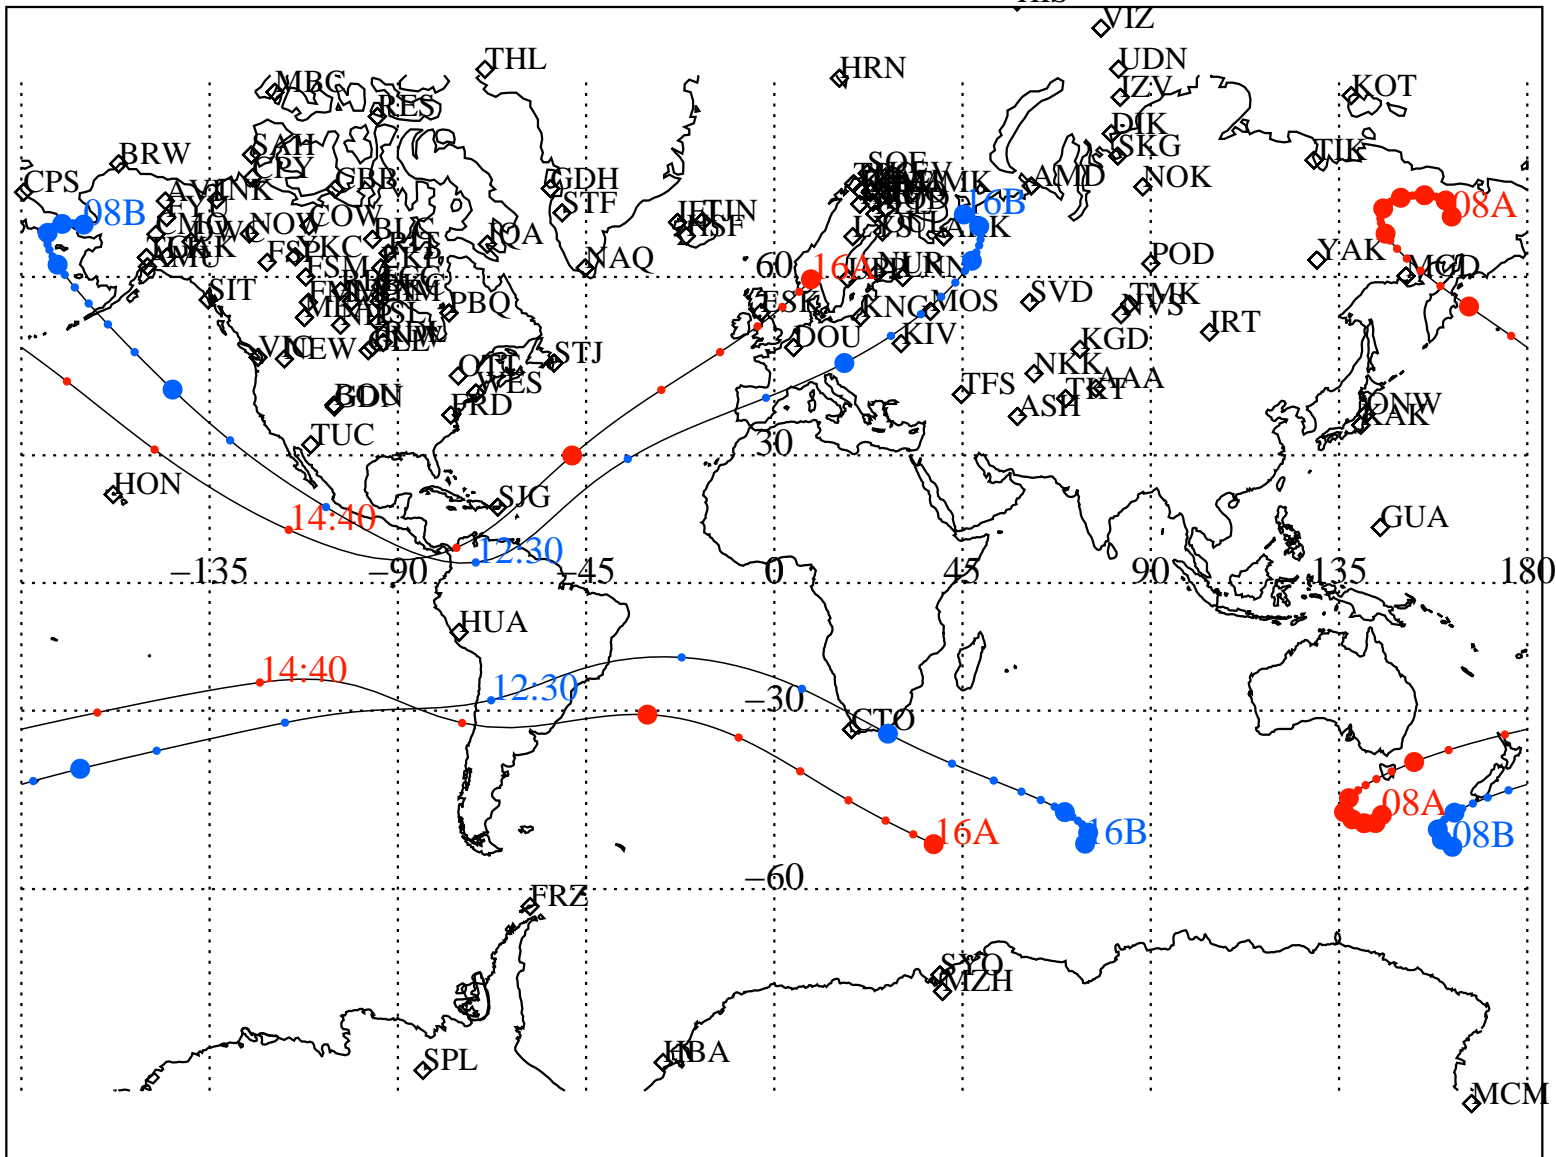

ALE  
VAN ALLEN PROBES 2013 206 (07/25) 08:00 to 2013 206 (07/25) 16:00

RBSPA-A, RBSPB-B,