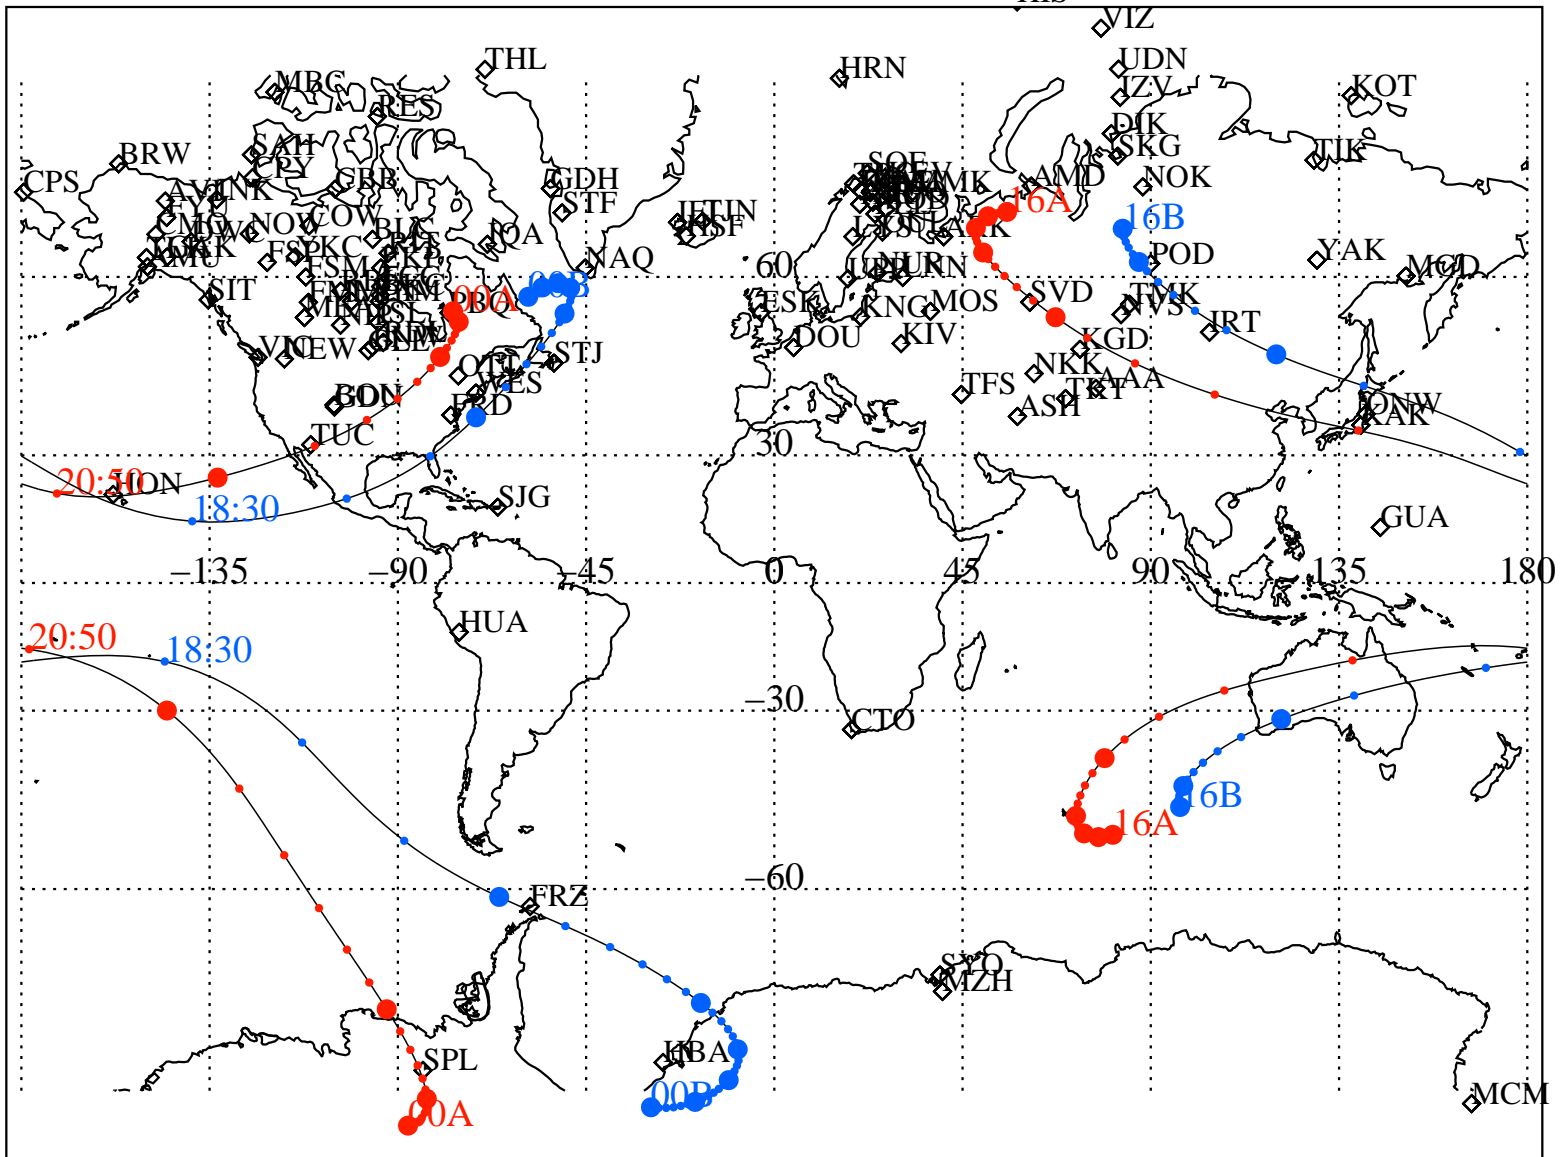

ALE
 VAN ALLEN PROBES 2013 205 (07/24) 16:00 to 2013 206 (07/25) 00:00

RBSPA-A, RBSPB-B,