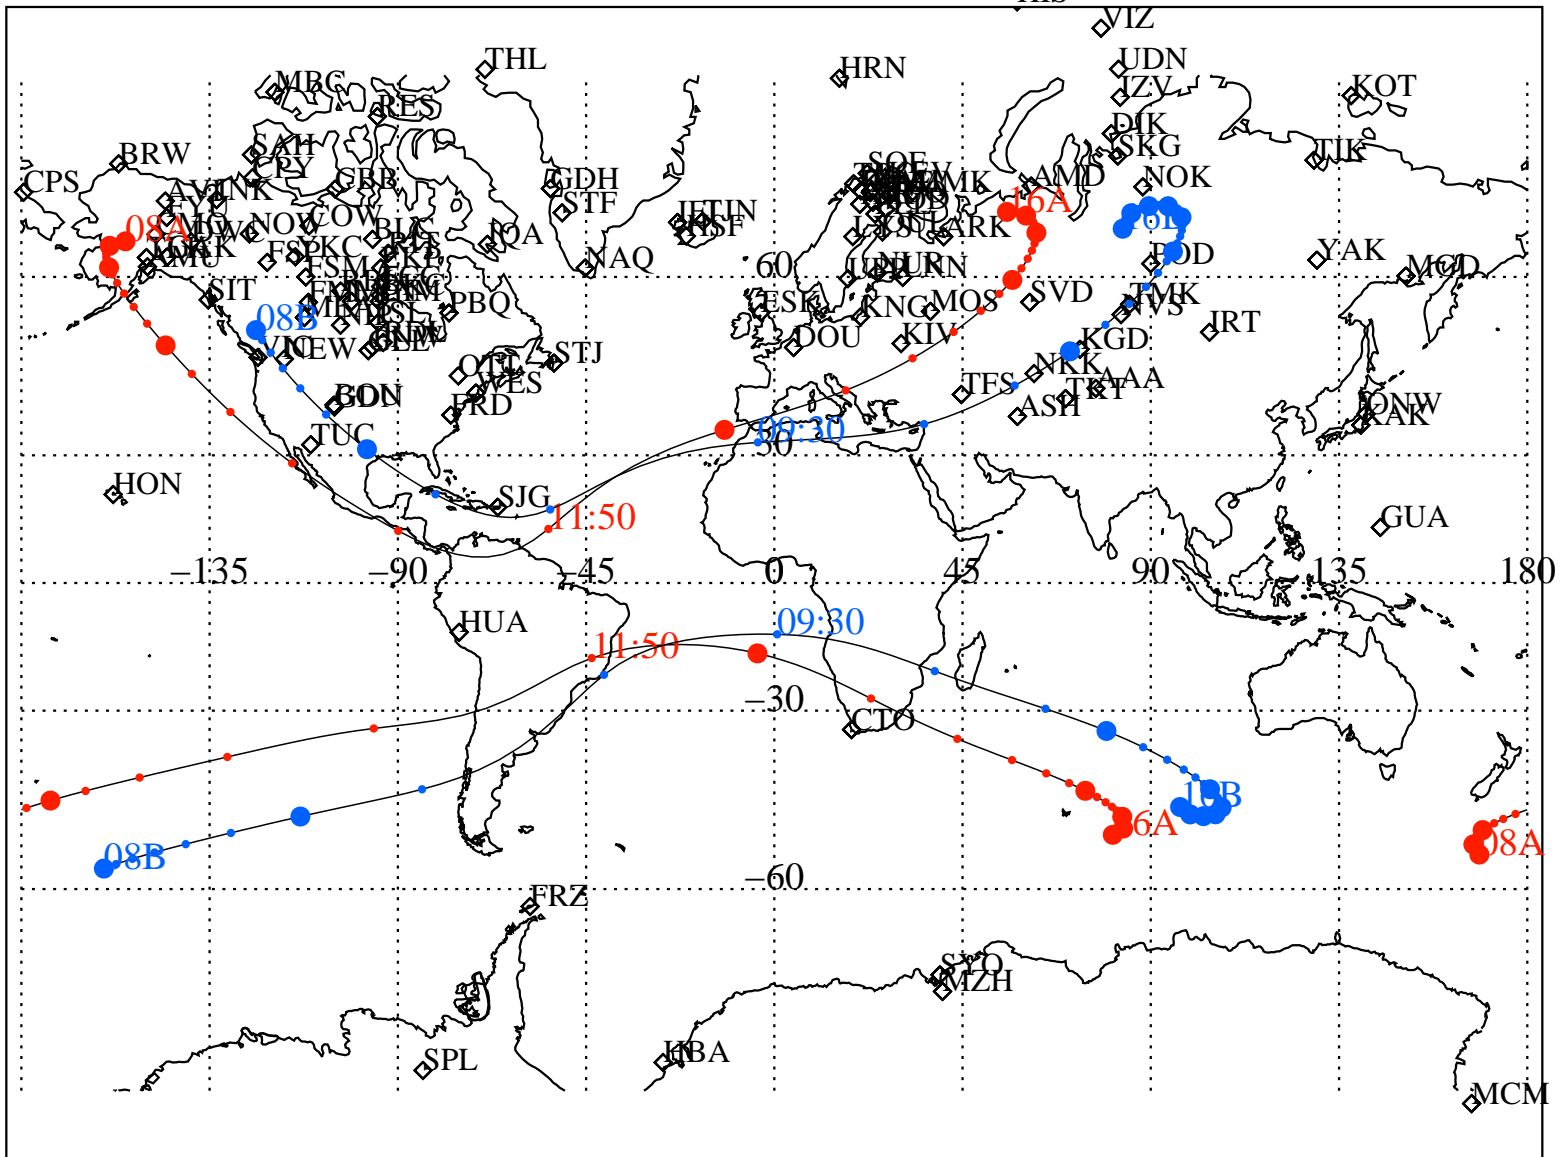

ALE
 VAN ALLEN PROBES 2013 205 (07/24) 08:00 to 2013 205 (07/24) 16:00

RBSPA-A, RBSPA-B,