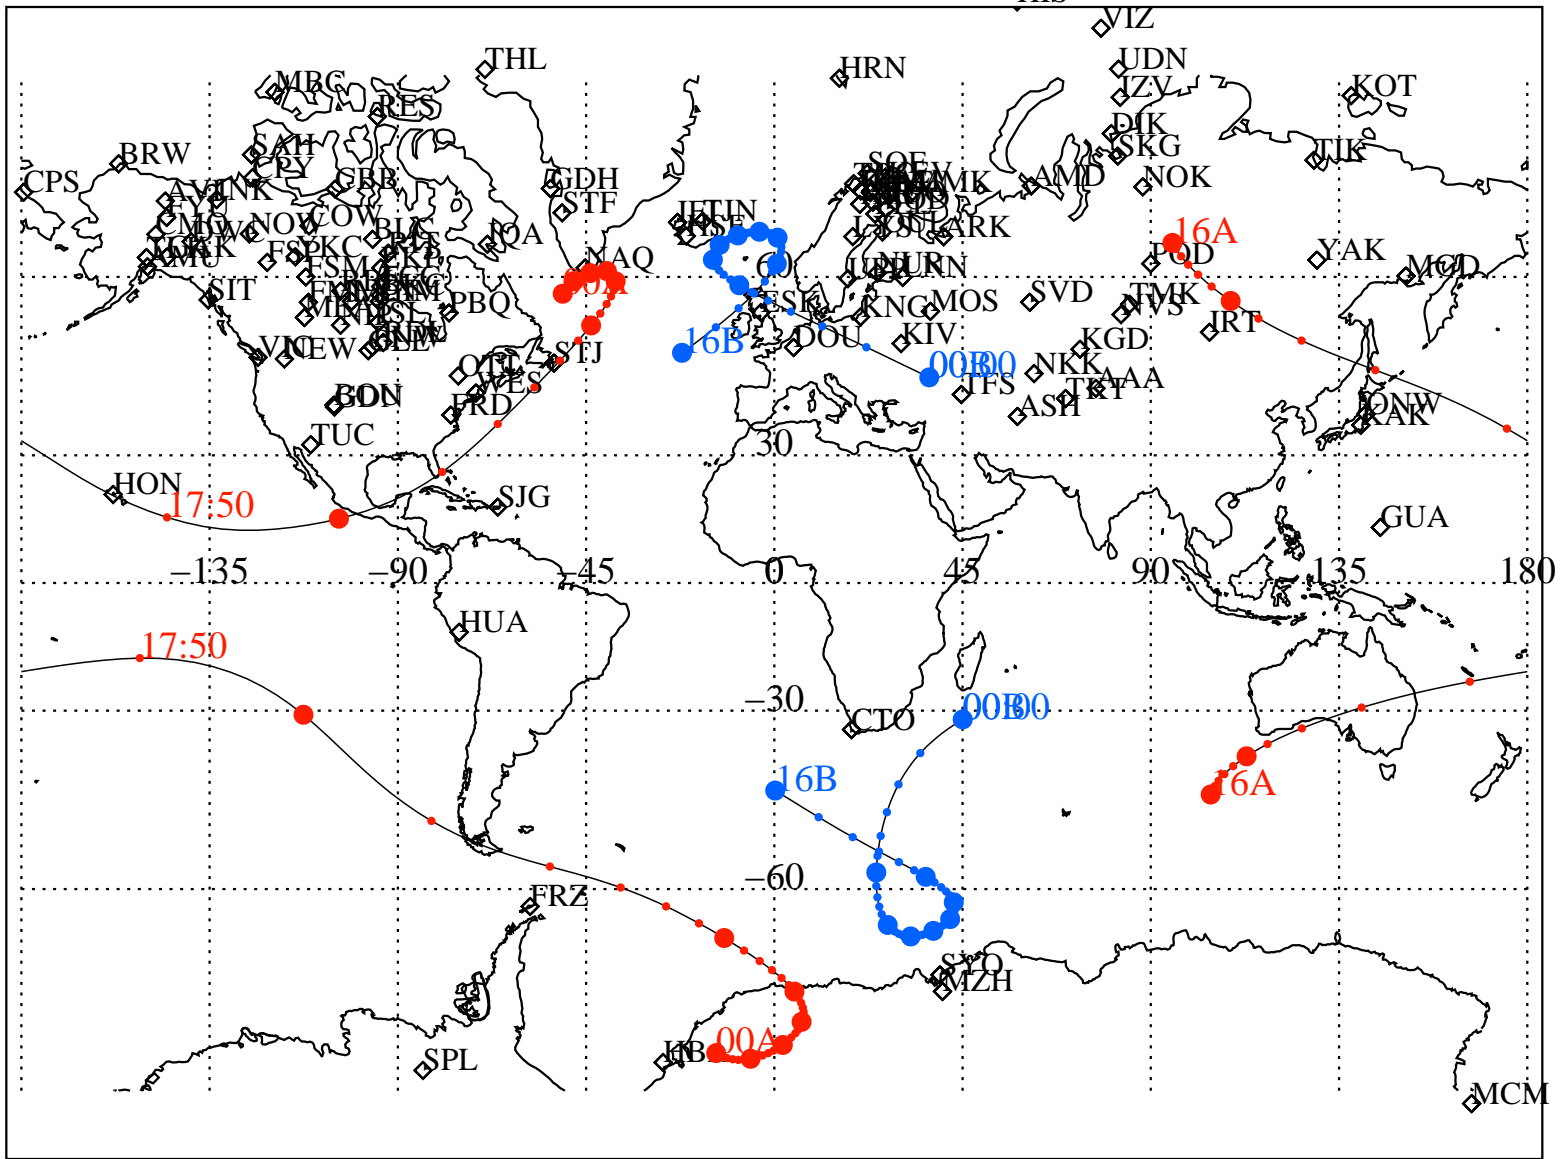

ALE
 VAN ALLEN PROBES 2013 204 (07/23) 16:00 to 2013 205 (07/24) 00:00

RBSPA-A, RBSPB-B,