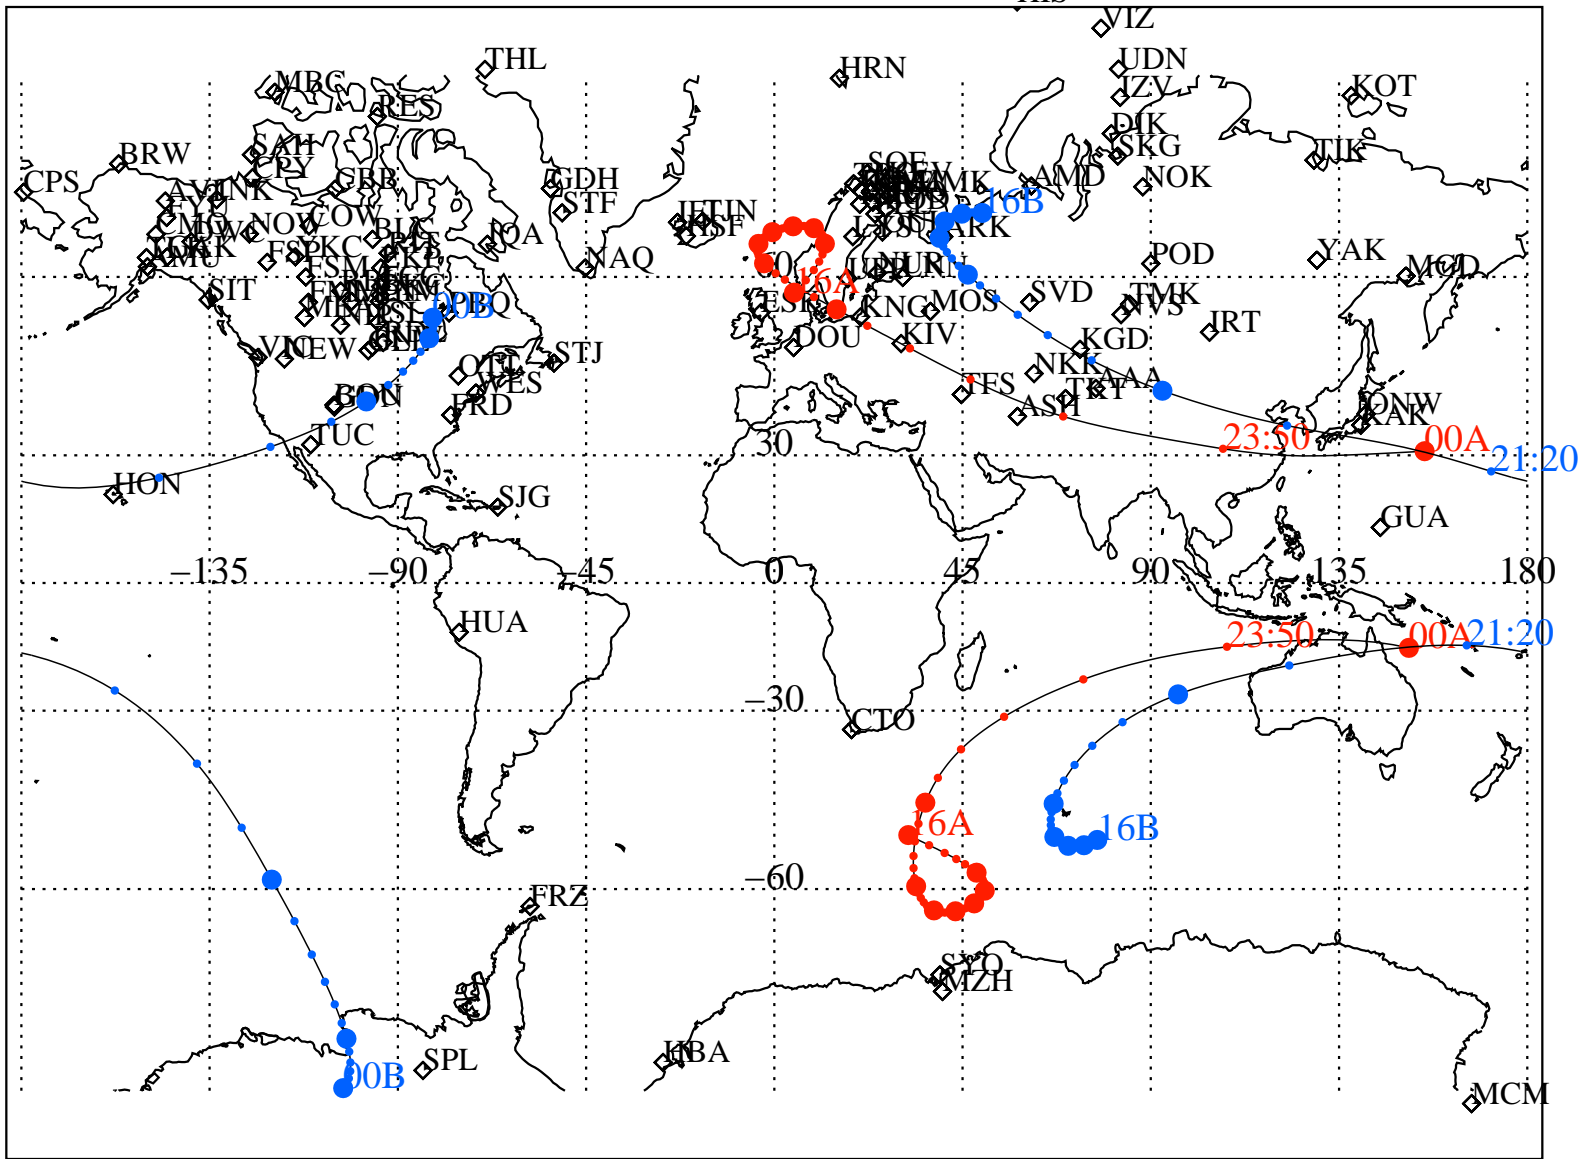

ALE
 VAN ALLEN PROBES 2013 203 (07/22) 16:00 to 2013 204 (07/23) 00:00

RBSPA-A, RBSPB-B,