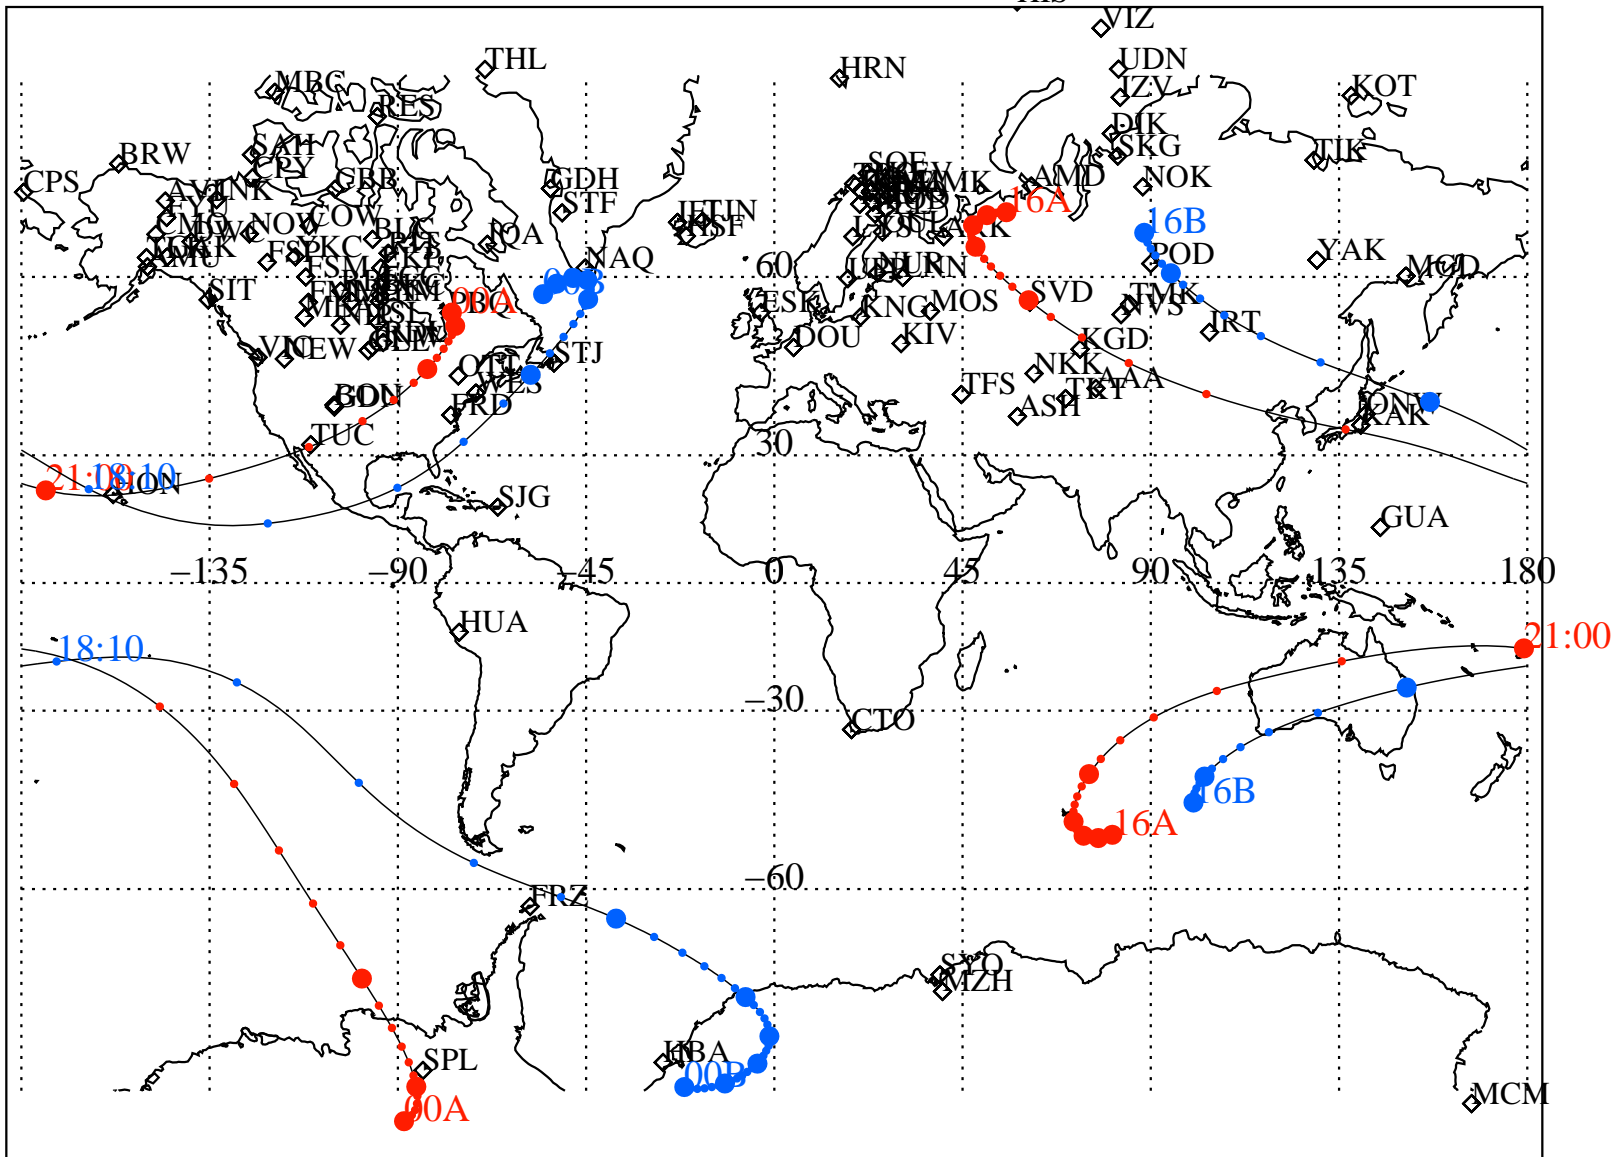

ALE
 VAN ALLEN PROBES 2013 202 (07/21) 16:00 to 2013 203 (07/22) 00:00

RBSPA-A, RBSPB-B,