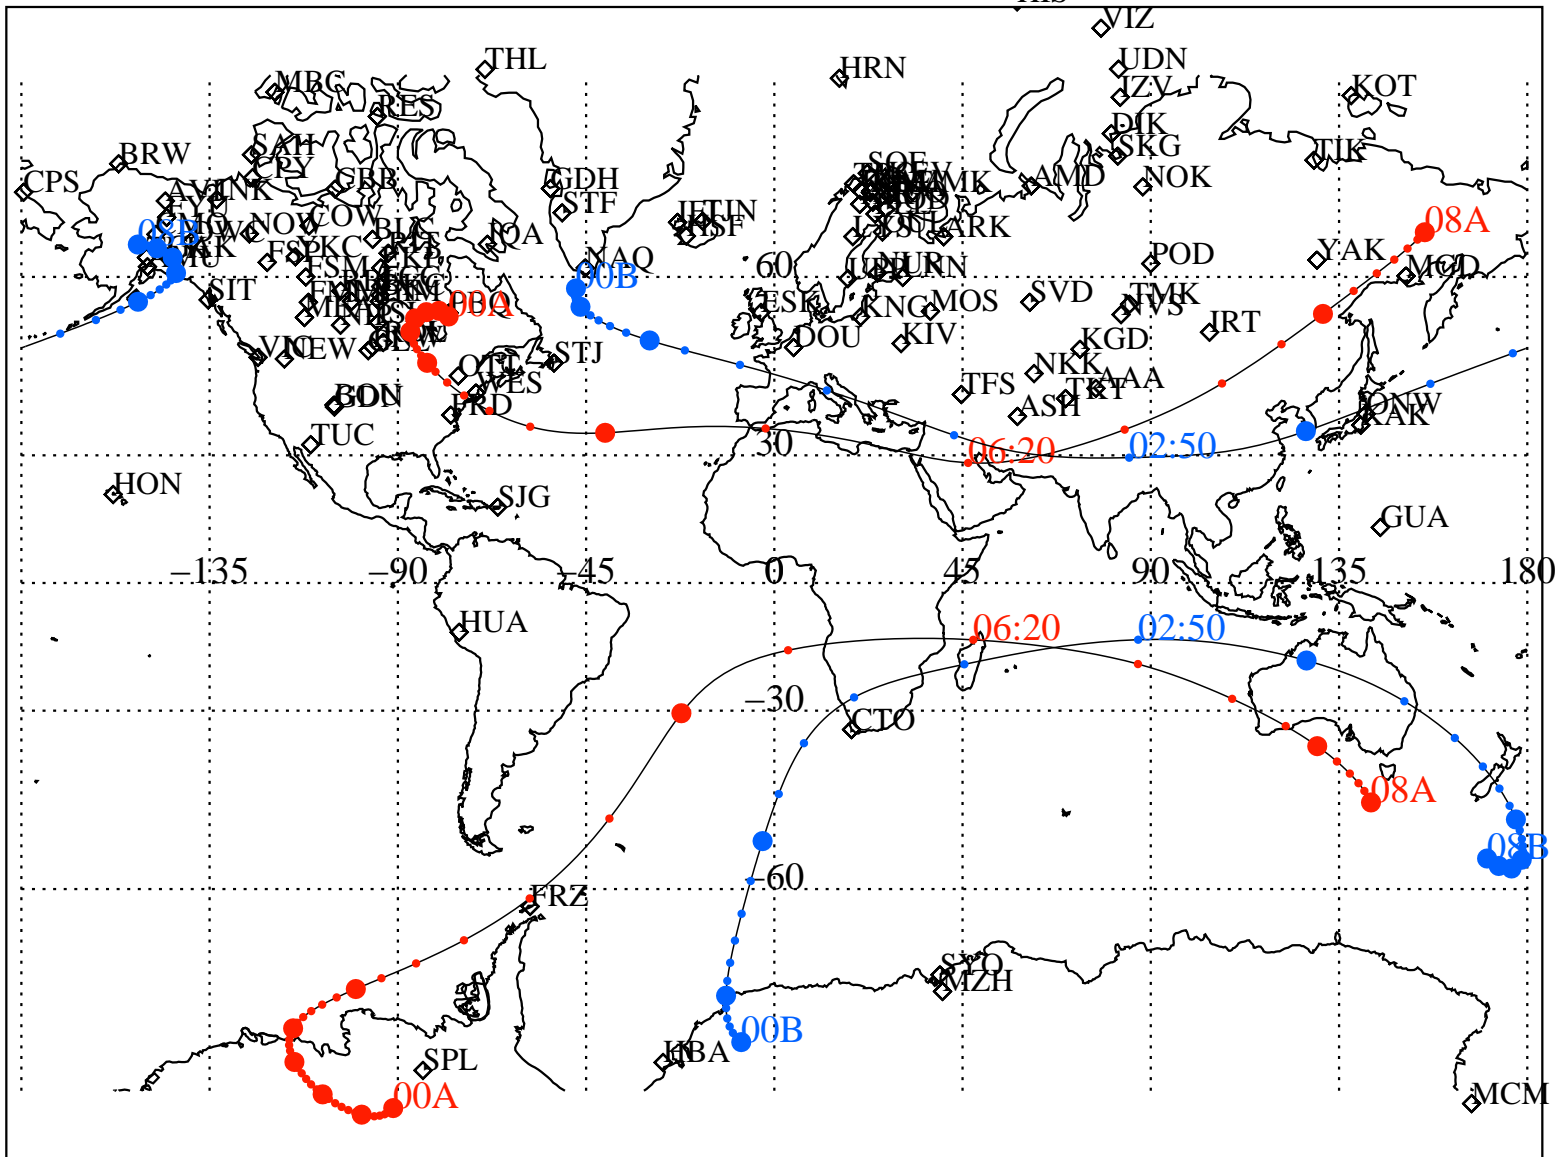

ALE  
 VAN ALLEN PROBES 2013 197 (07/16) 00:00 to 2013 197 (07/16) 08:00

RBSPA-A, RBSPB-B,