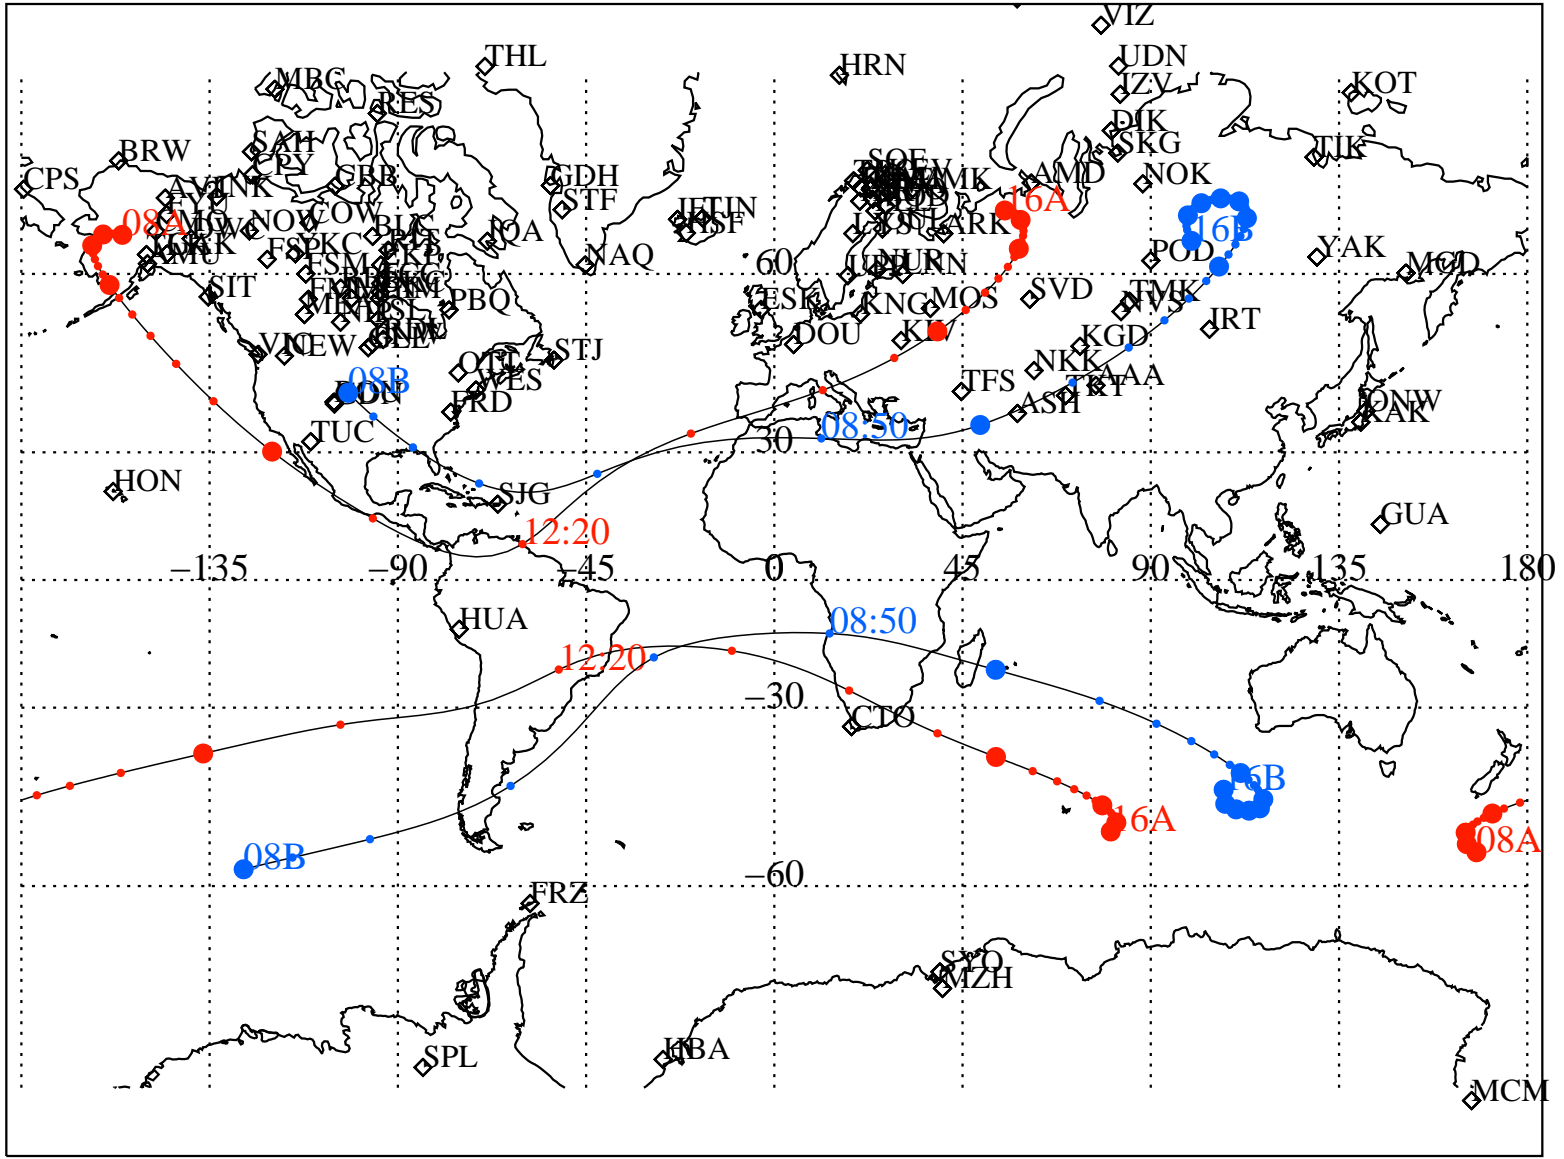

ALE
 VAN ALLEN PROBES 2013 196 (07/15) 08:00 to 2013 196 (07/15) 16:00

RBSPA-A, RBSPB-B,