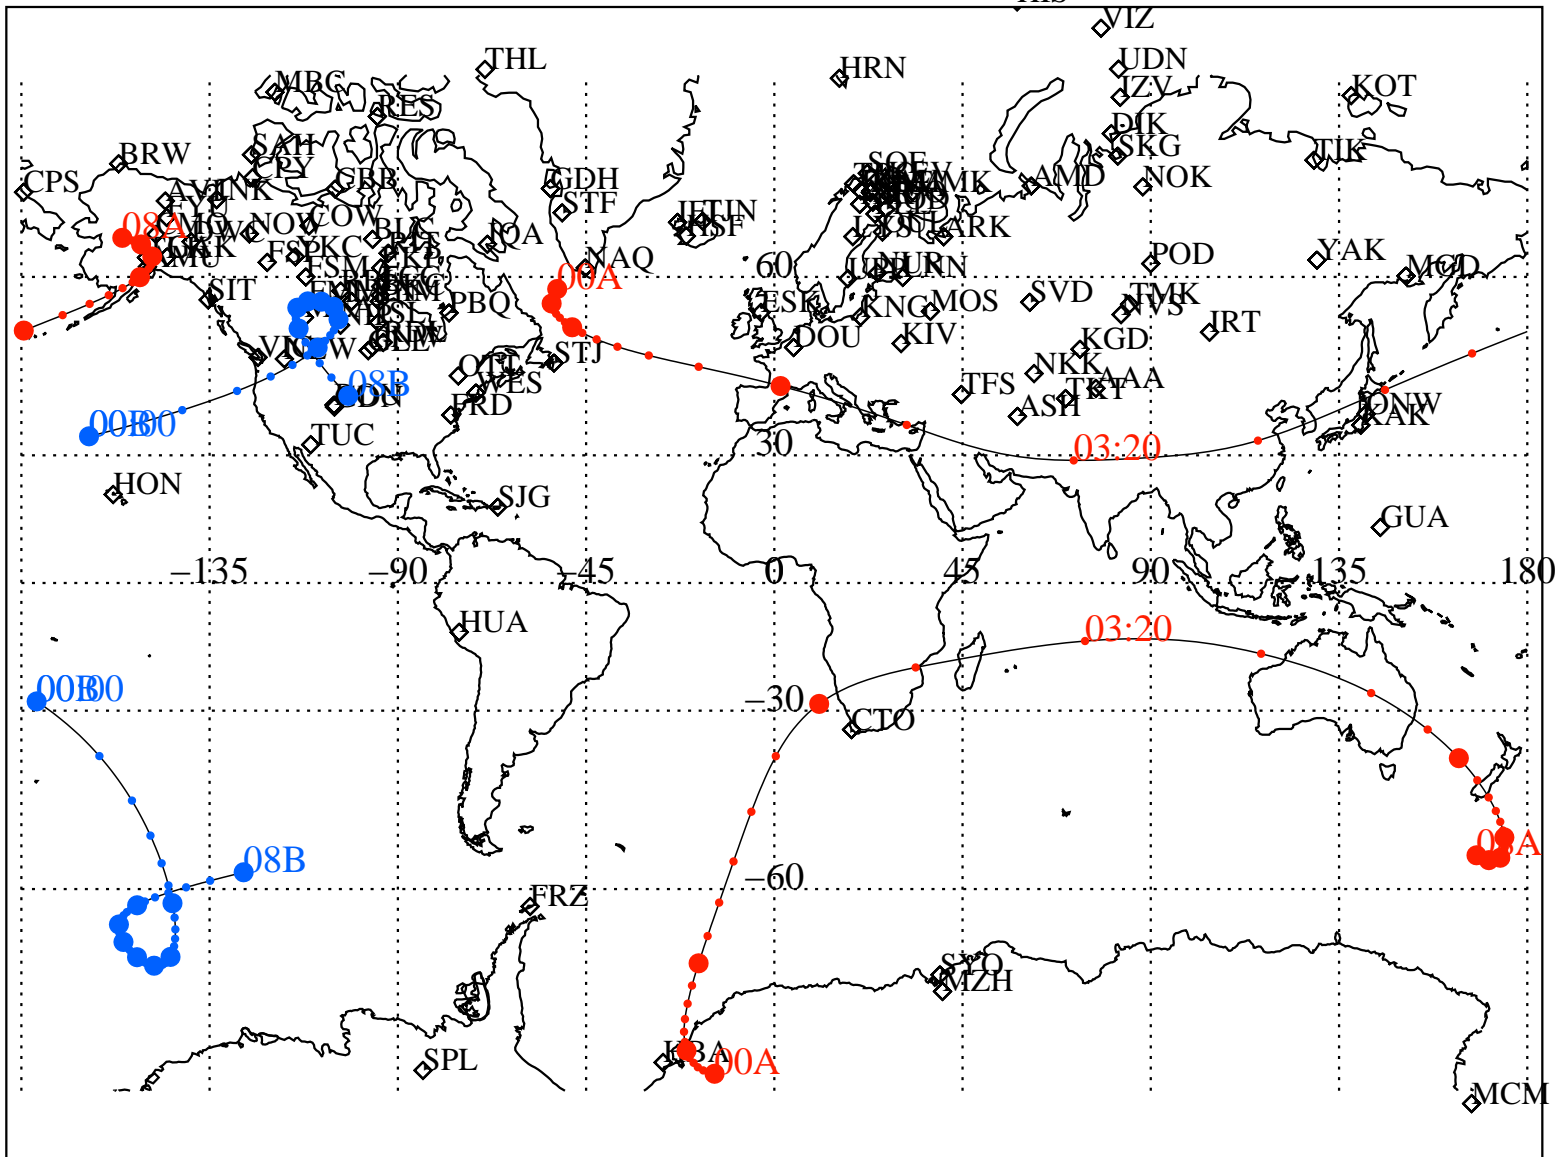

ALE
 VAN ALLEN PROBES 2013 196 (07/15) 00:00 to 2013 196 (07/15) 08:00

RBSPA-A, RBSPB-B,