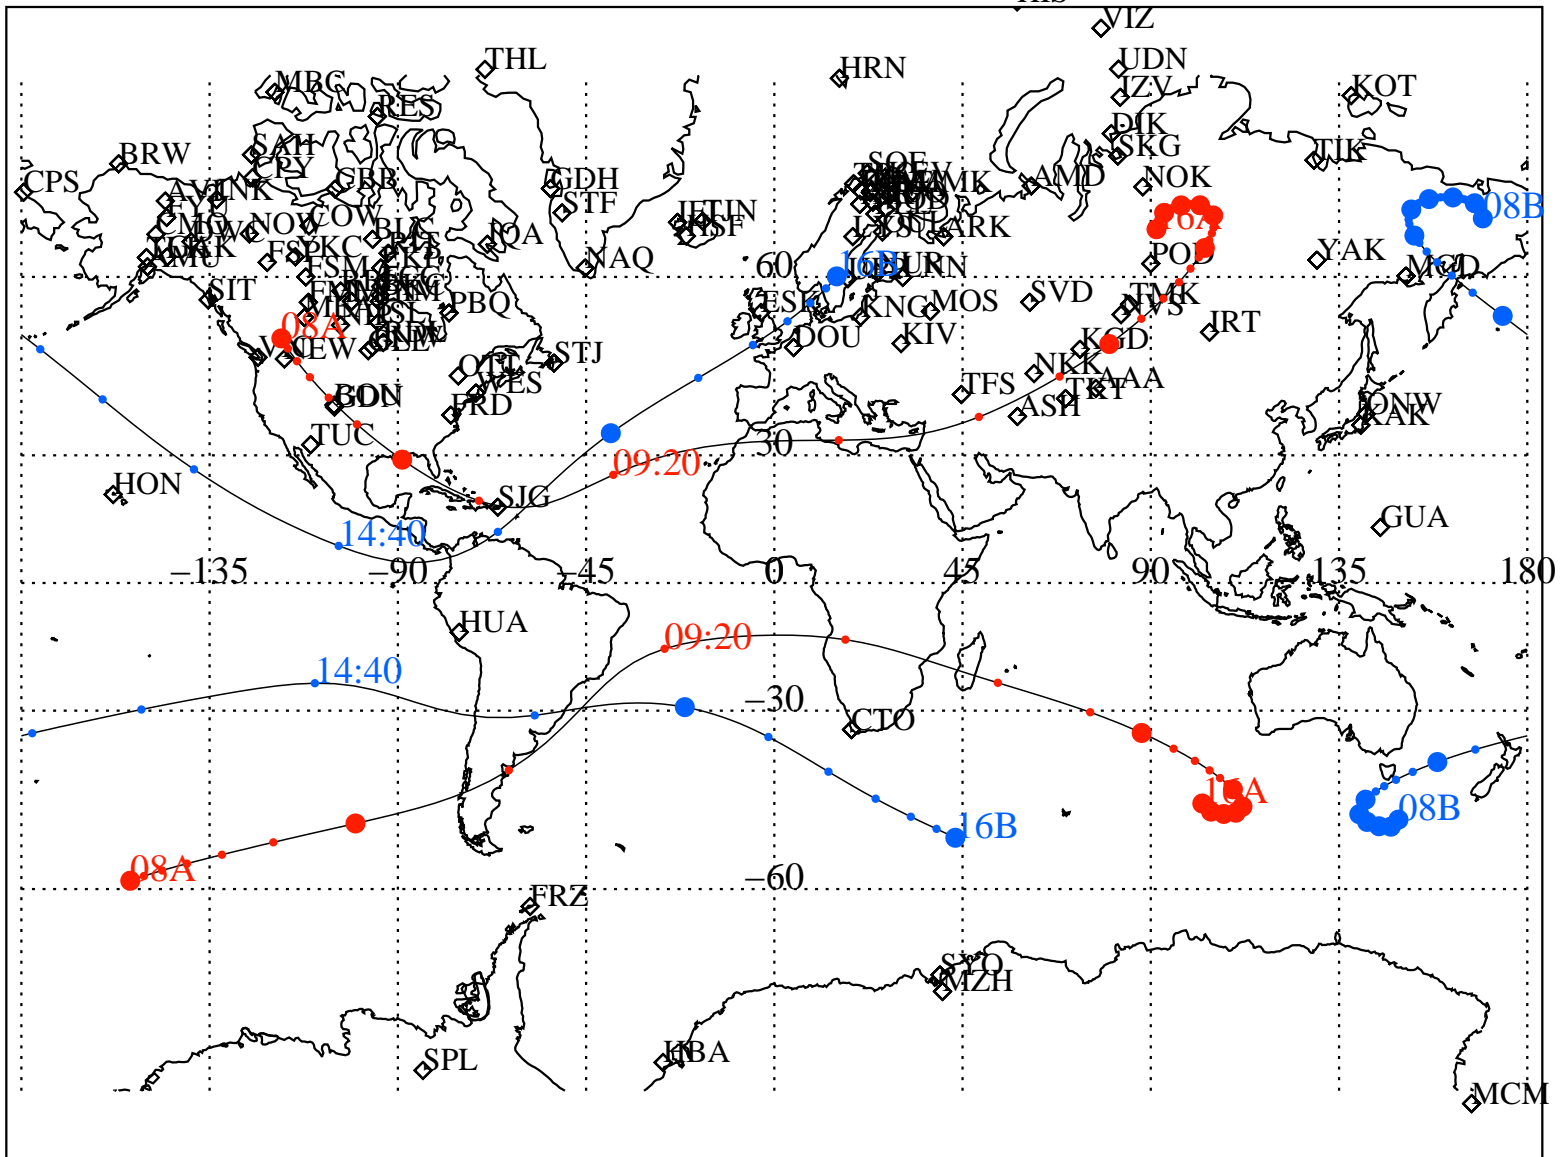

ALE
 VAN ALLEN PROBES 2013 195 (07/14) 08:00 to 2013 195 (07/14) 16:00

RBSPA-A, RBSPB-B,