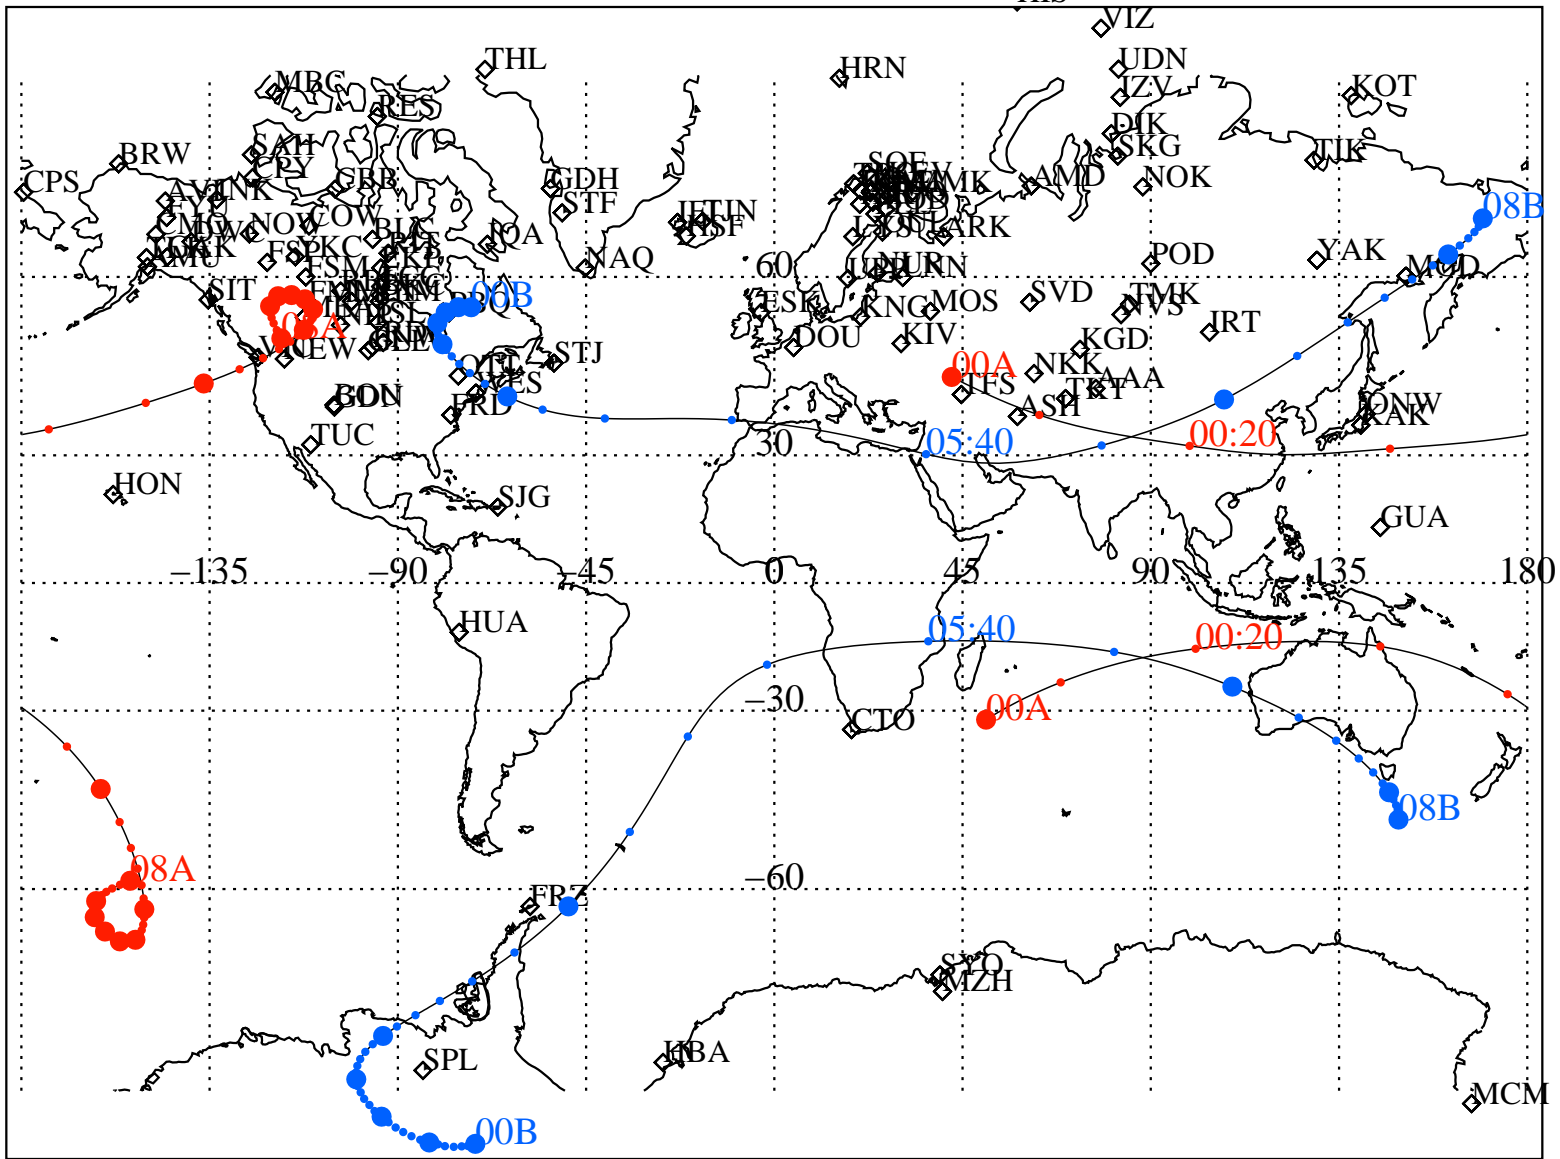

ALE
 VAN ALLEN PROBES 2013 195 (07/14) 00:00 to 2013 195 (07/14) 08:00

RBSPA-A, RBSPB-B,