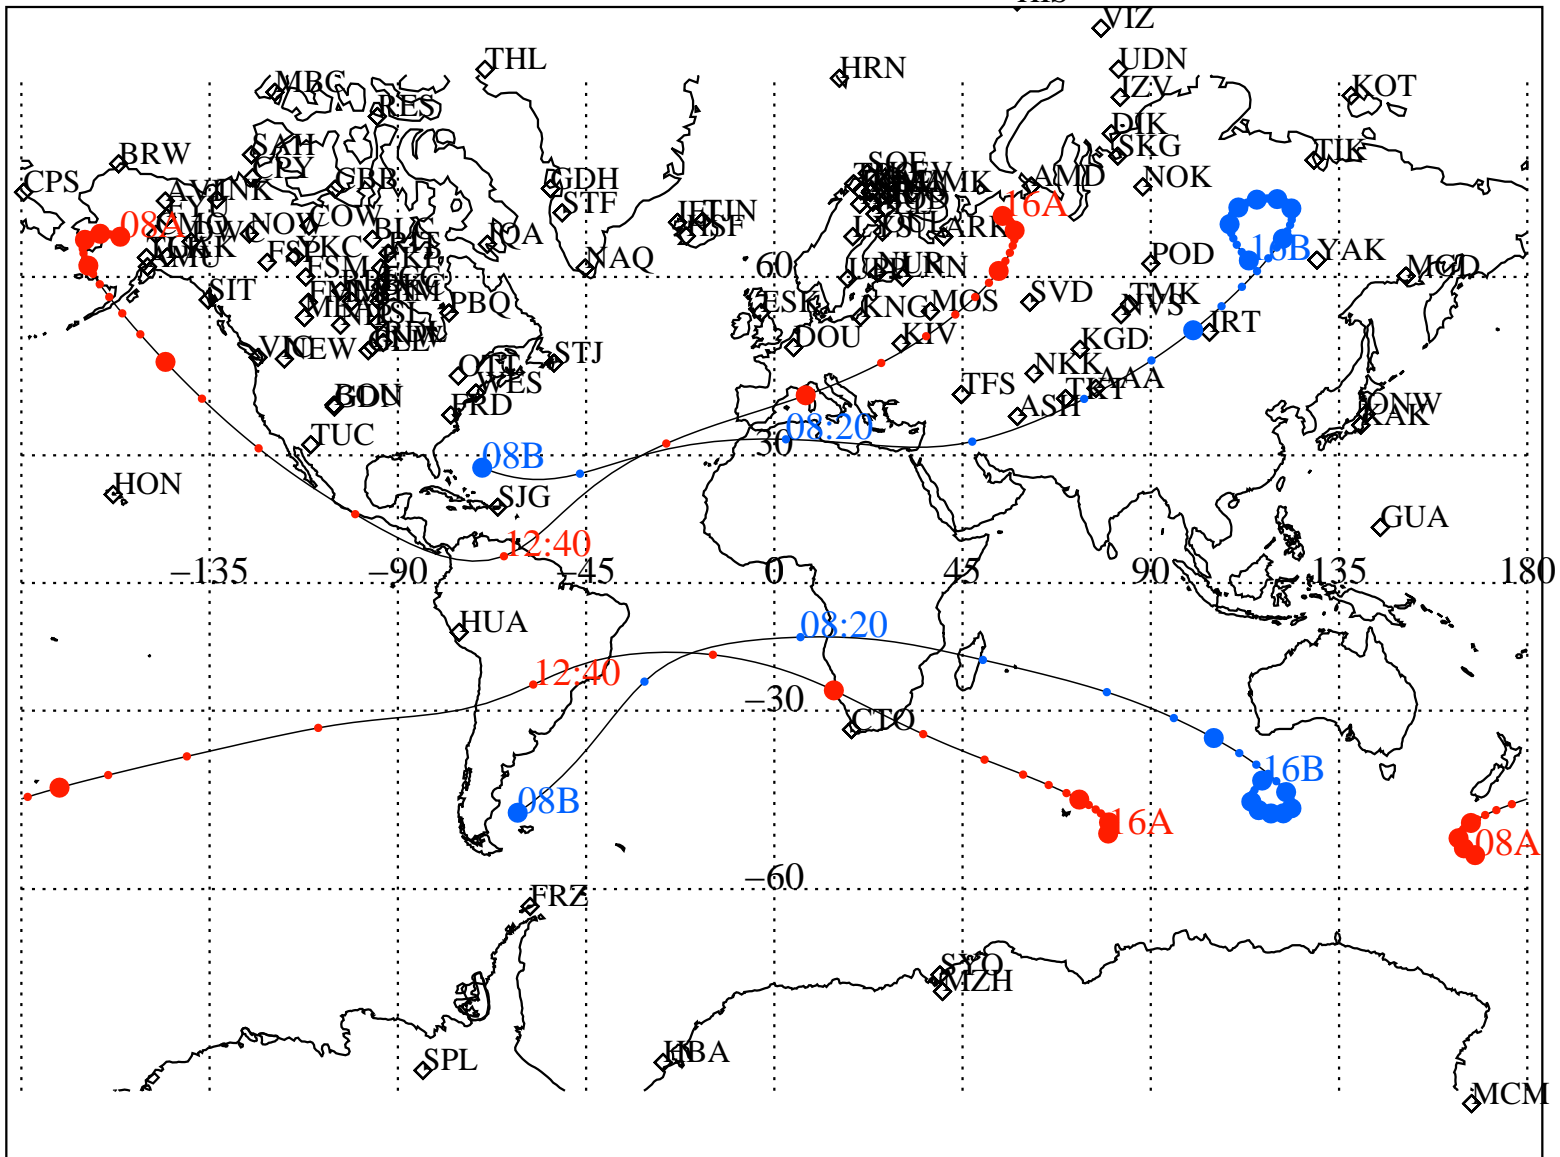

ALE  
 VAN ALLEN PROBES 2013 190 (07/09) 08:00 to 2013 190 (07/09) 16:00

RBSPA-A, RBSPB-B,