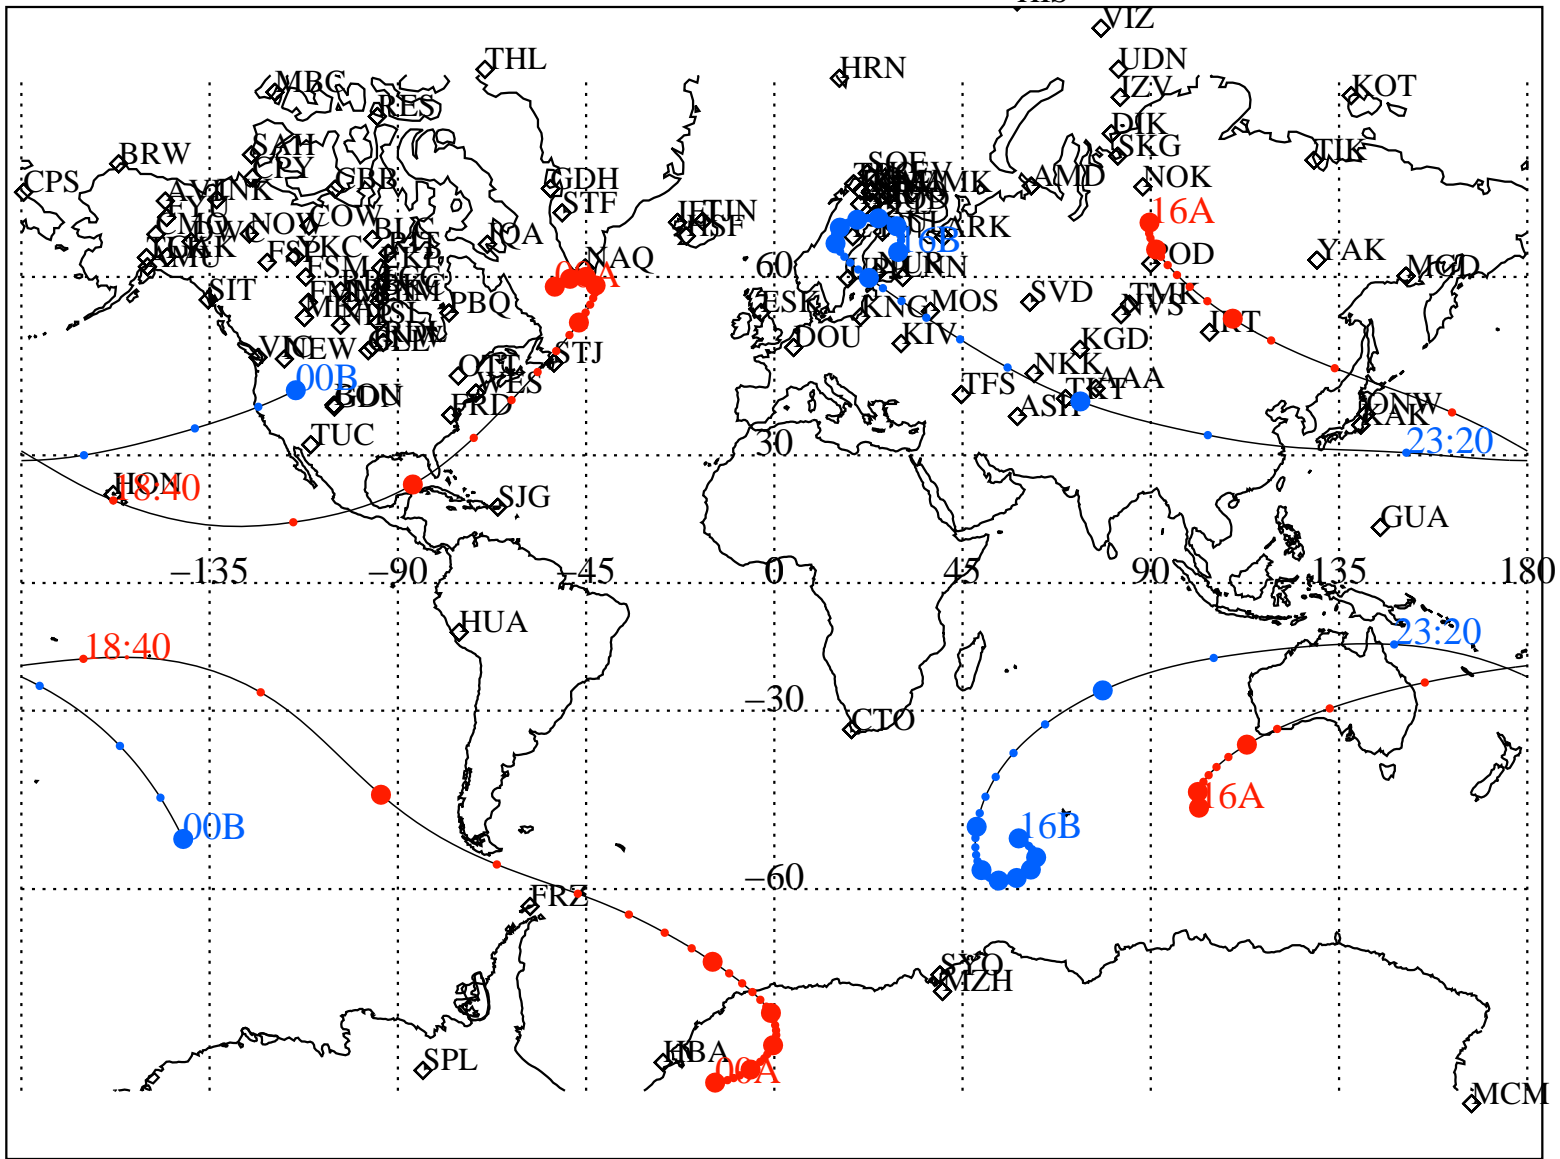

ALE
 VAN ALLEN PROBES 2013 189 (07/08) 16:00 to 2013 190 (07/09) 00:00

RBSPA-A, RBSPB-B,