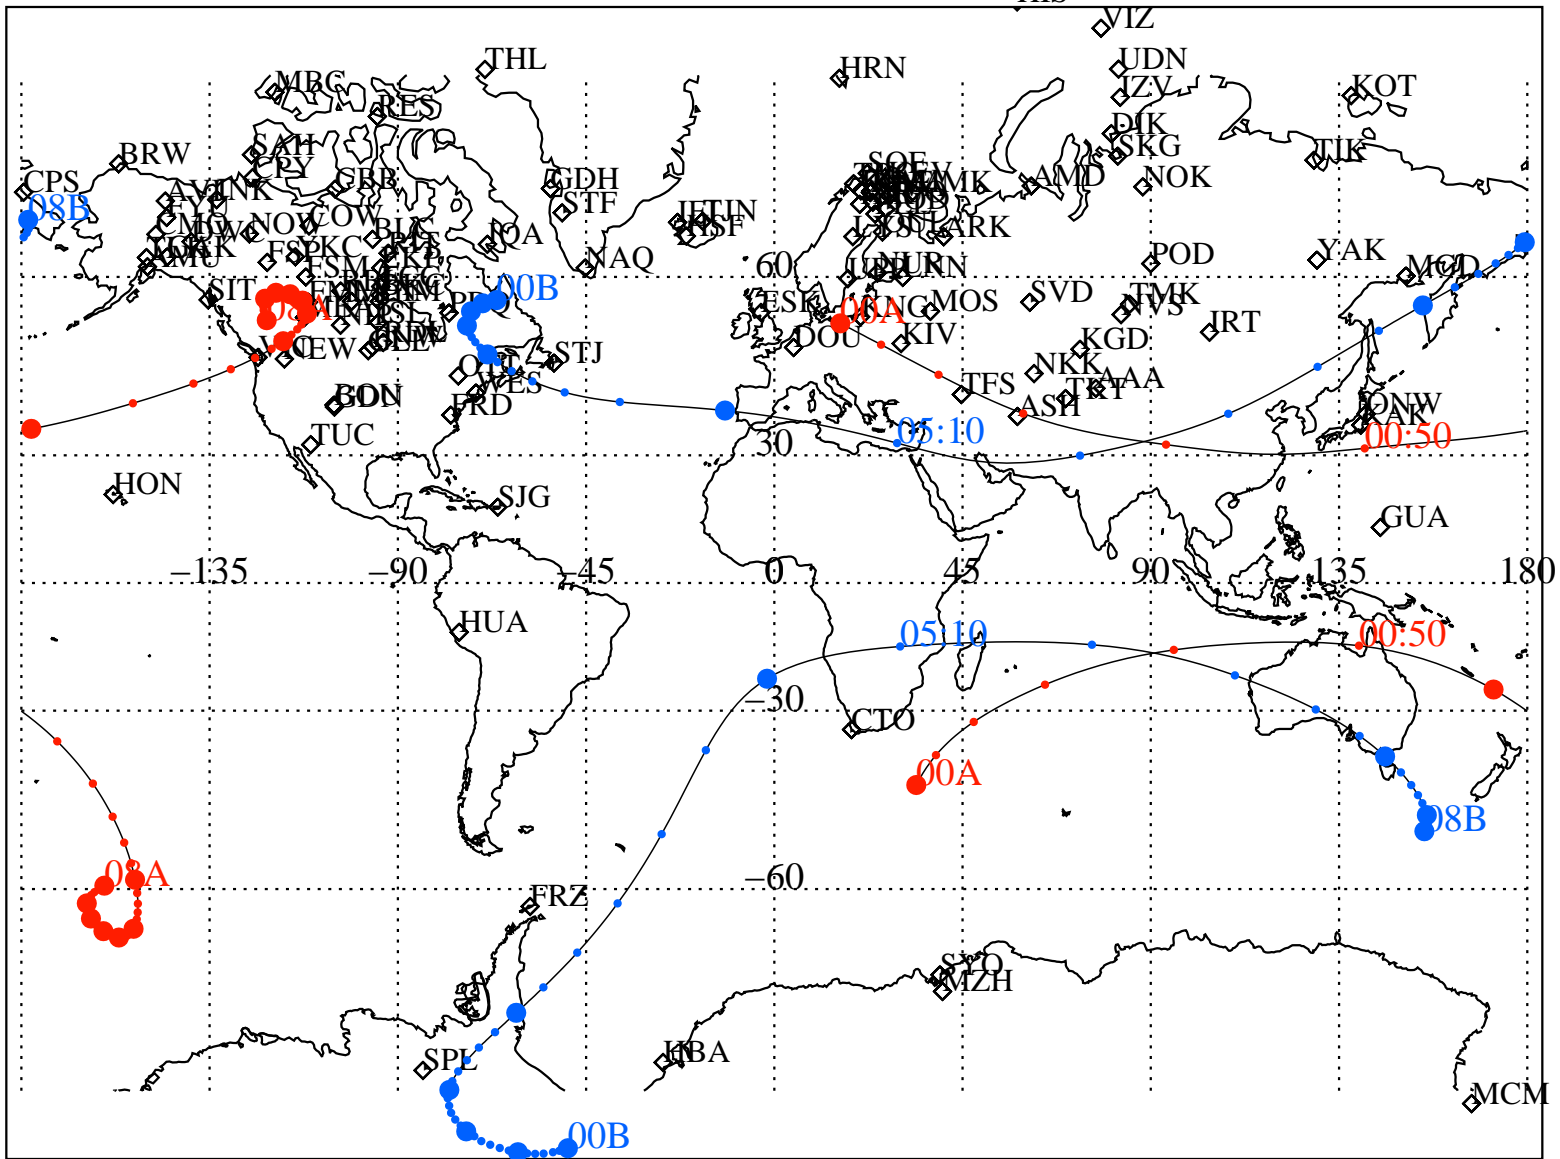

ALE  
 VAN ALLEN PROBES 2013 189 (07/08) 00:00 to 2013 189 (07/08) 08:00

RBSPA-A, RBSPB-B,