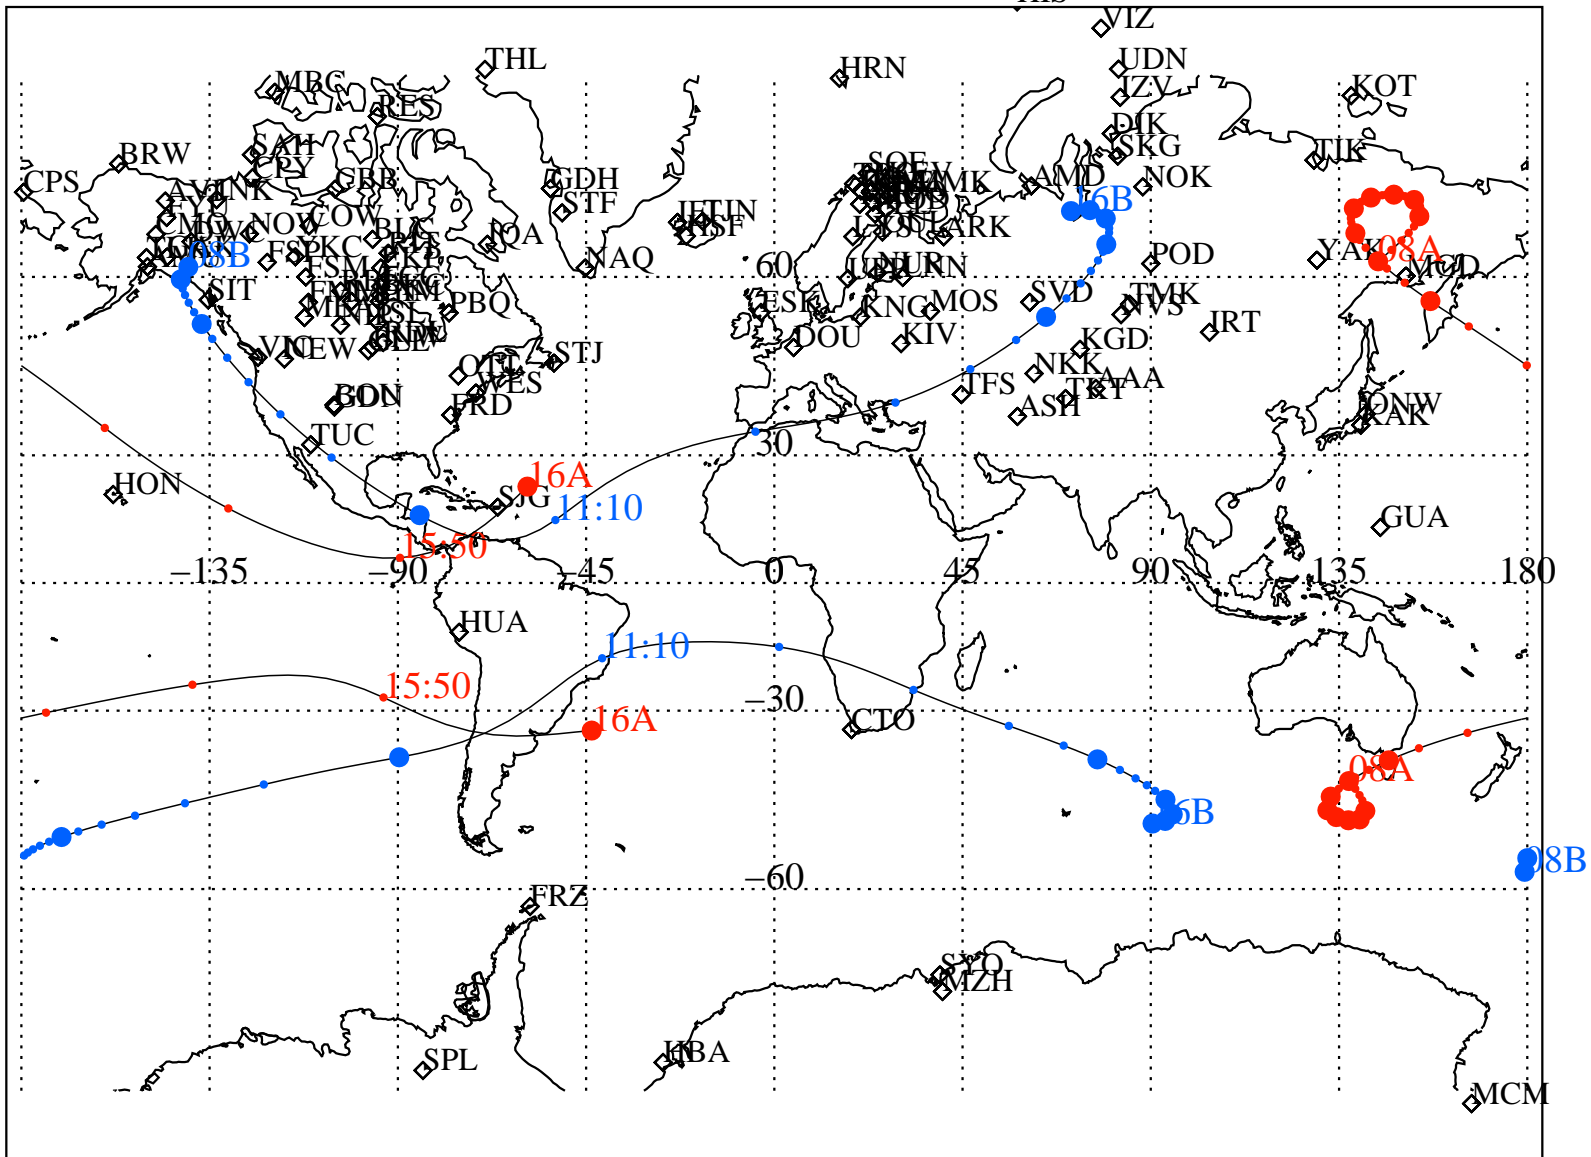

ALE  
 VAN ALLEN PROBES 2013 188 (07/07) 08:00 to 2013 188 (07/07) 16:00

RBSPA-A, RBSPB-B,