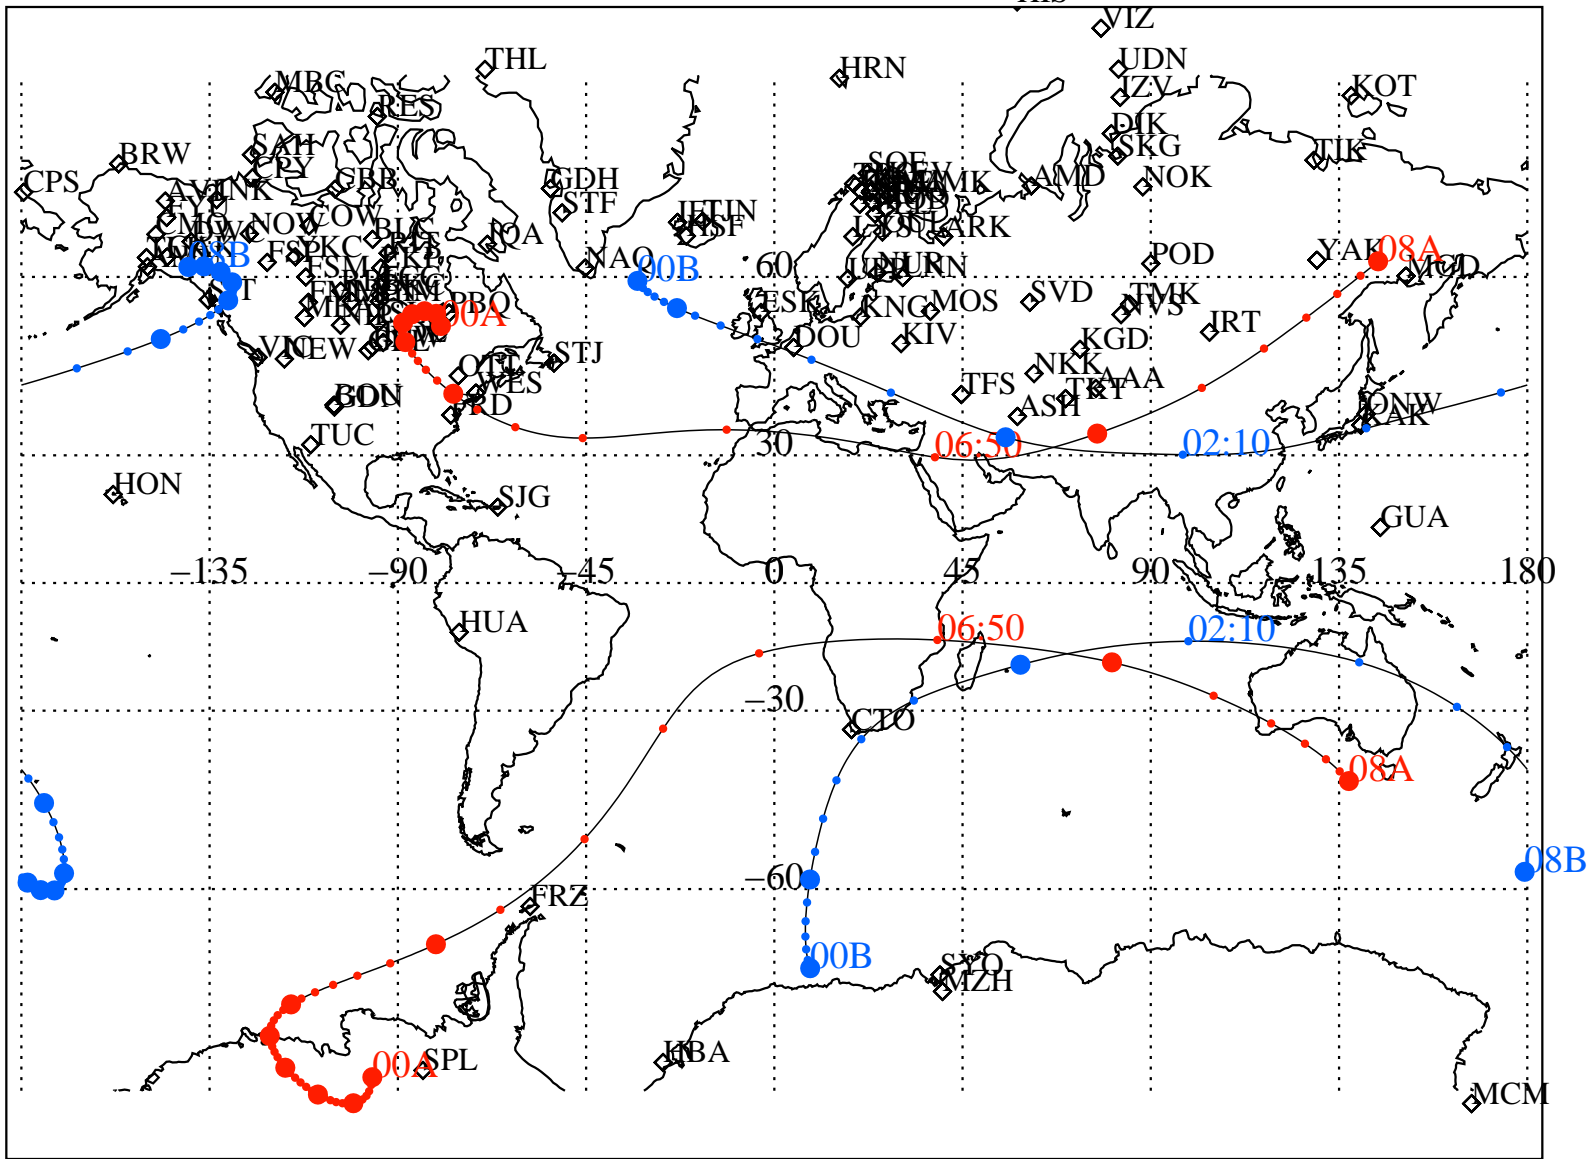

ALE
VAN ALLEN PROBES 2013 188 (07/07) 00:00 to 2013 188 (07/07) 08:00

RBSPA-A, RBSPB-B,