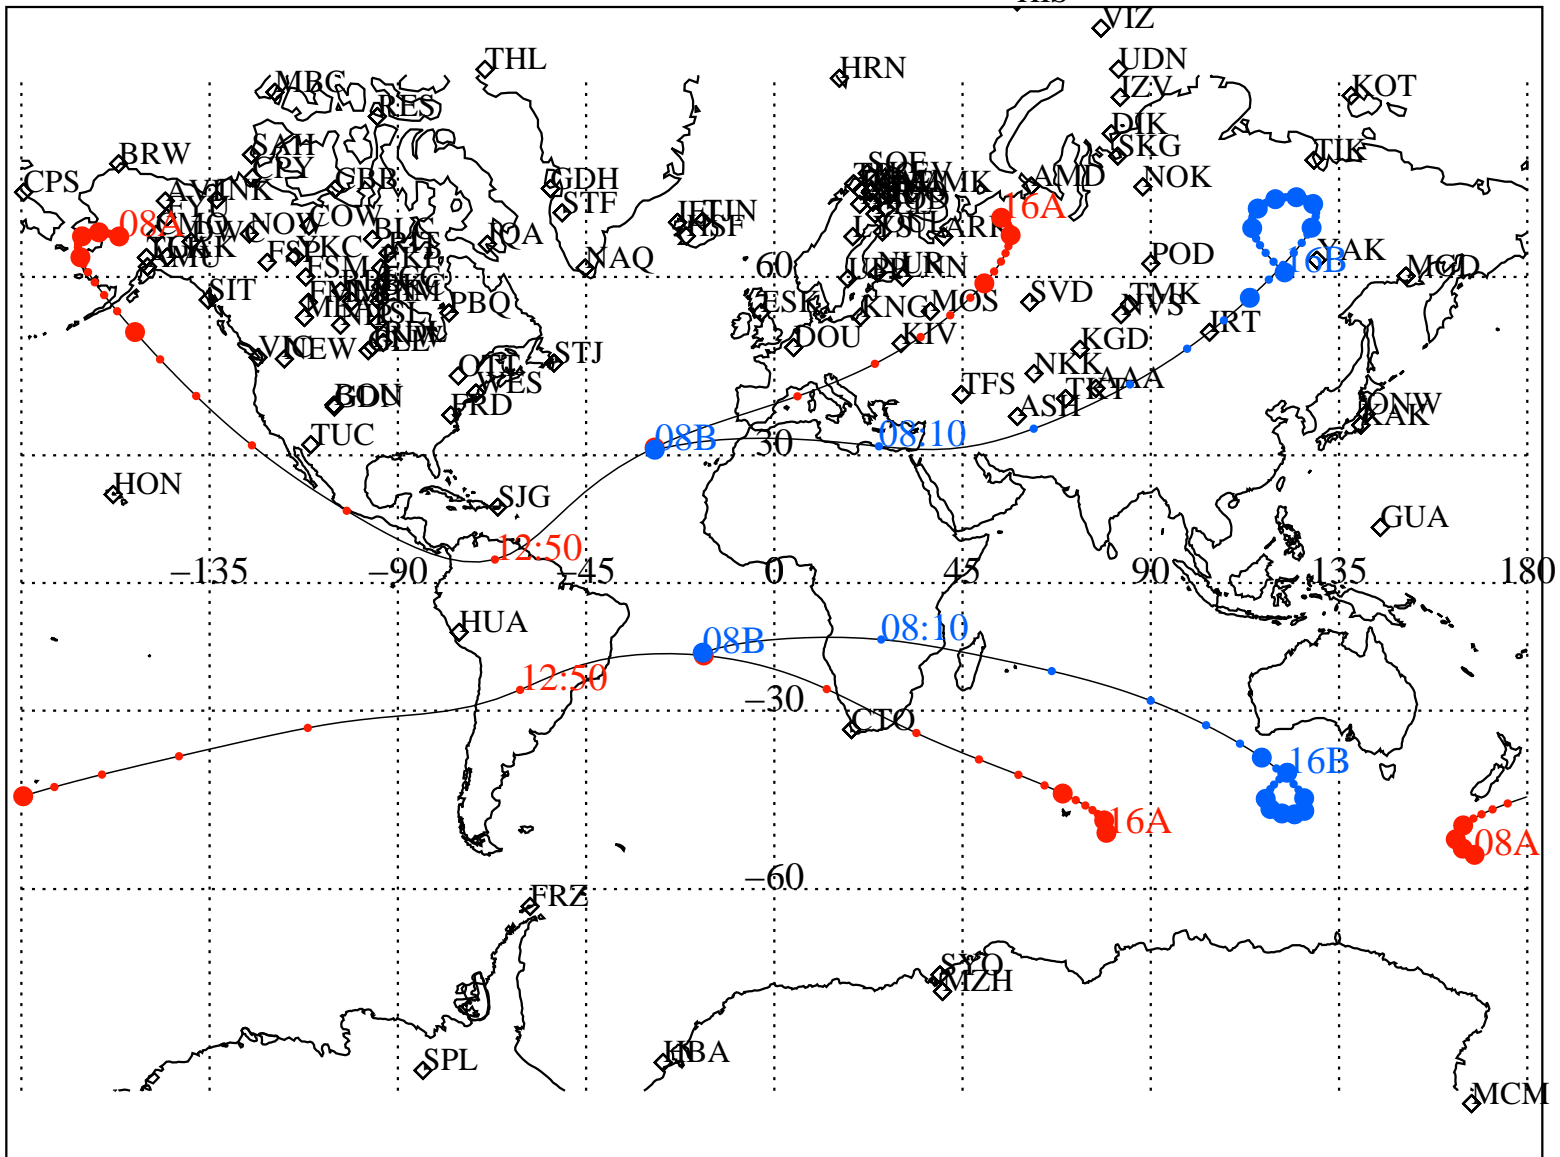

ALE
 VAN ALLEN PROBES 2013 187 (07/06) 08:00 to 2013 187 (07/06) 16:00

RBSPA-A, RBSPB-B,