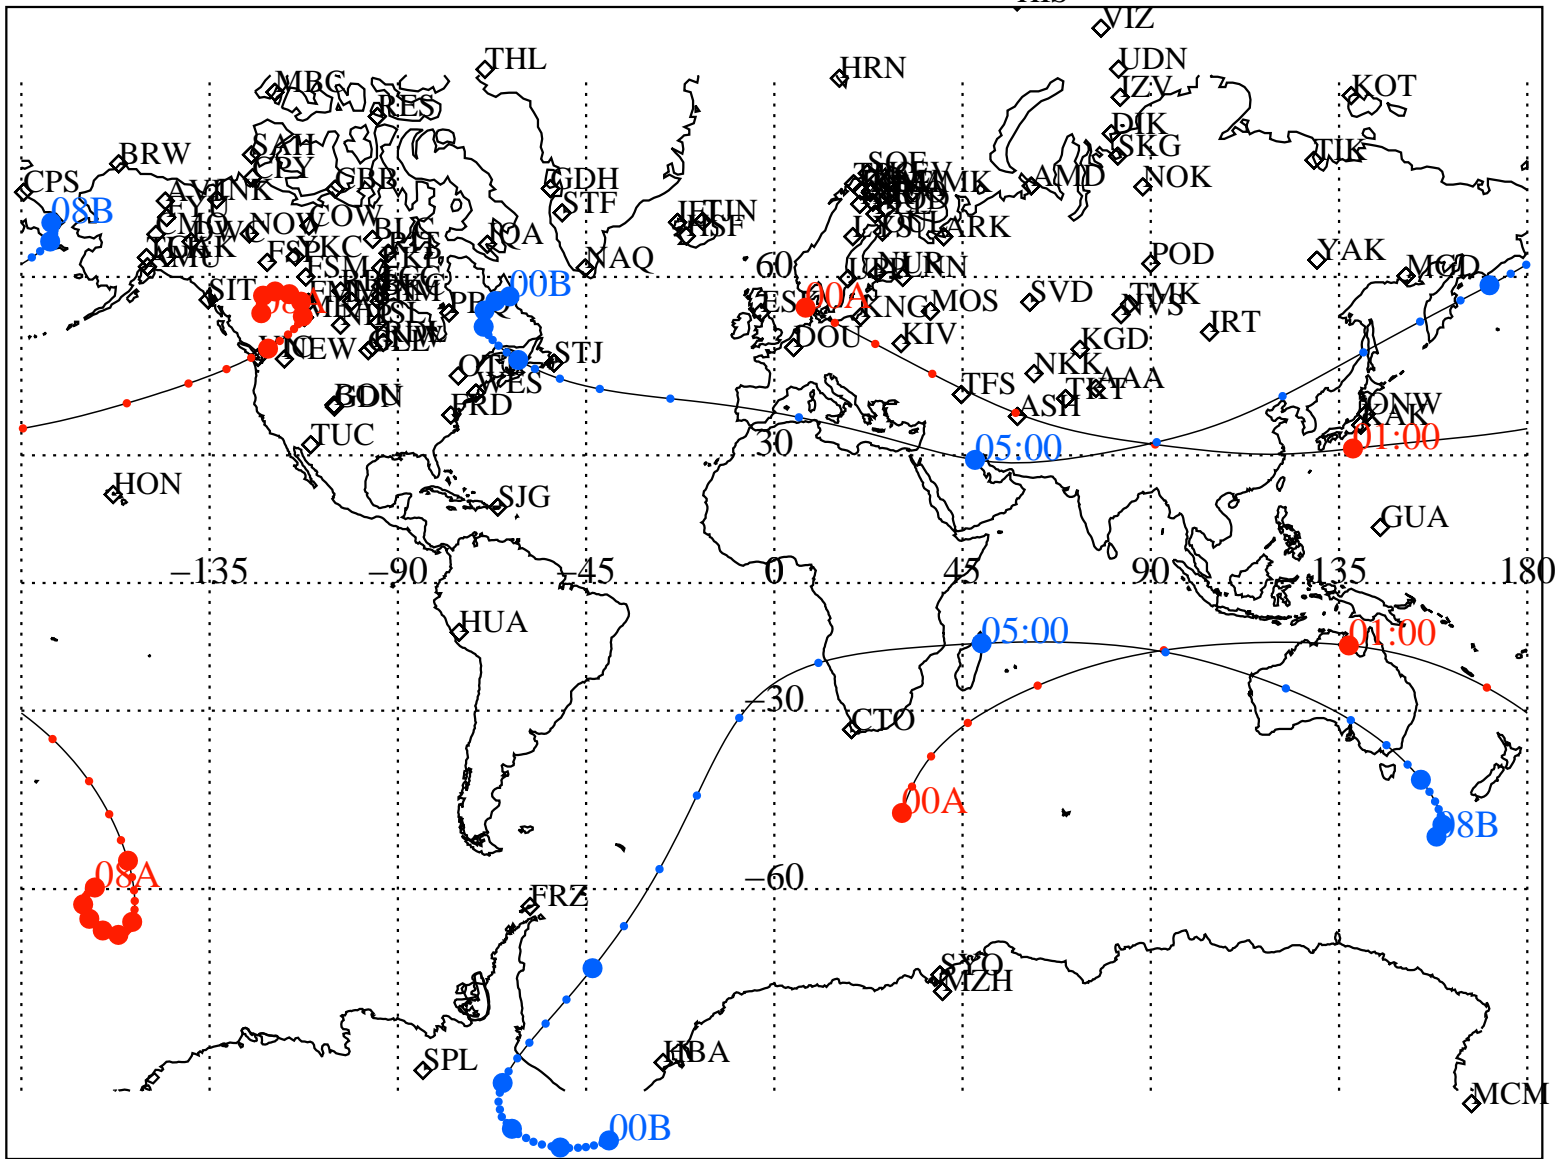

ALE
VAN ALLEN PROBES 2013 186 (07/05) 00:00 to 2013 186 (07/05) 08:00

RBSPA-A, RBSPB-B,