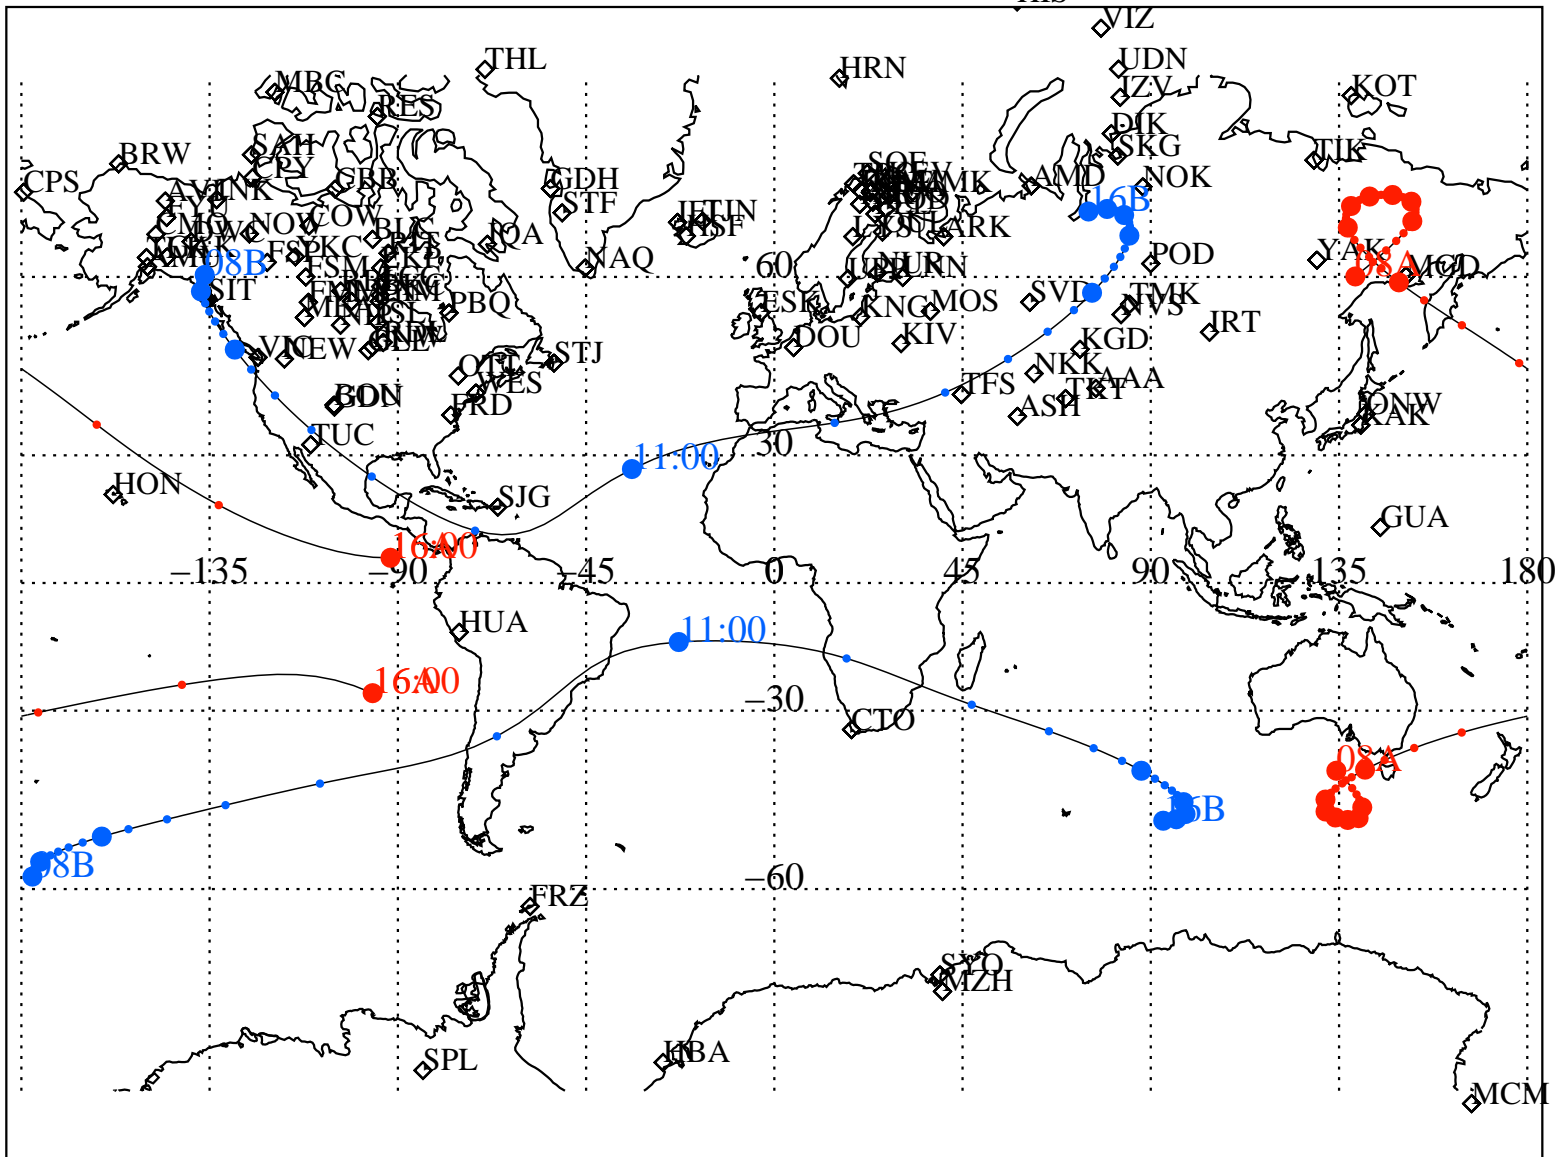

ALE  
 VAN ALLEN PROBES 2013 185 (07/04) 08:00 to 2013 185 (07/04) 16:00

RBSPA-A, RBSPB-B,