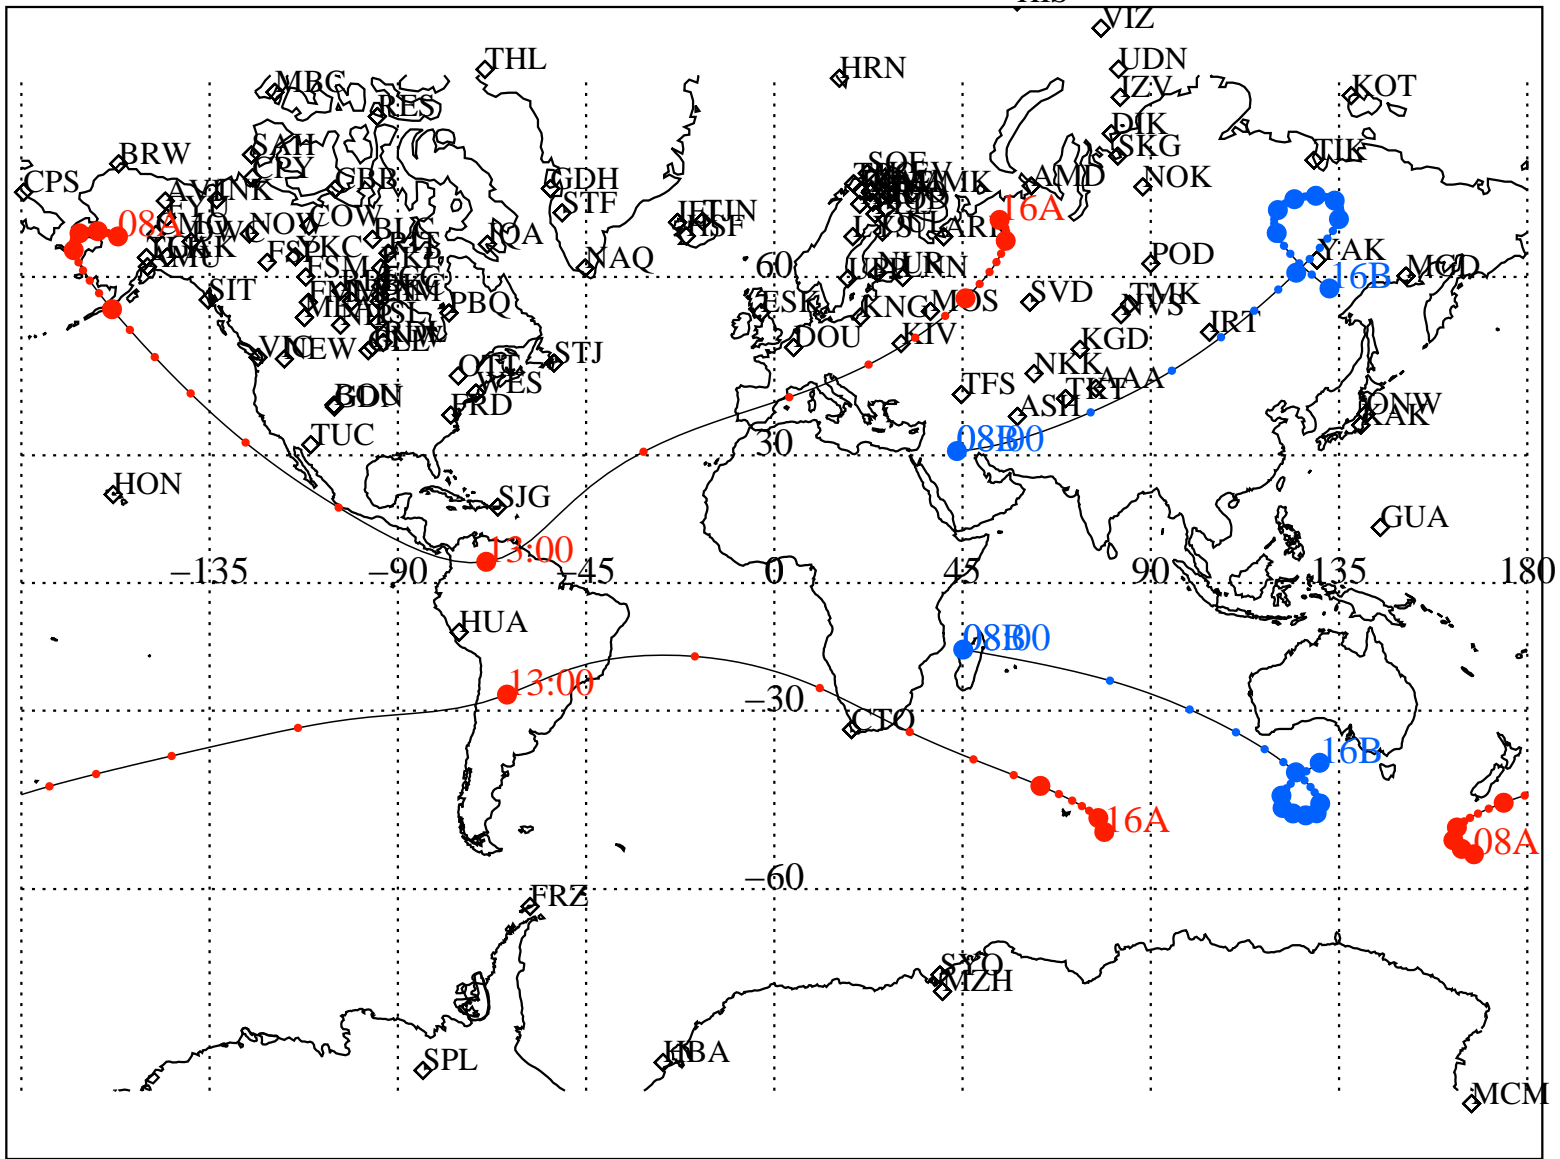

ALE
 VAN ALLEN PROBES 2013 184 (07/03) 08:00 to 2013 184 (07/03) 16:00

RBSPA-A, RBSPB-B,