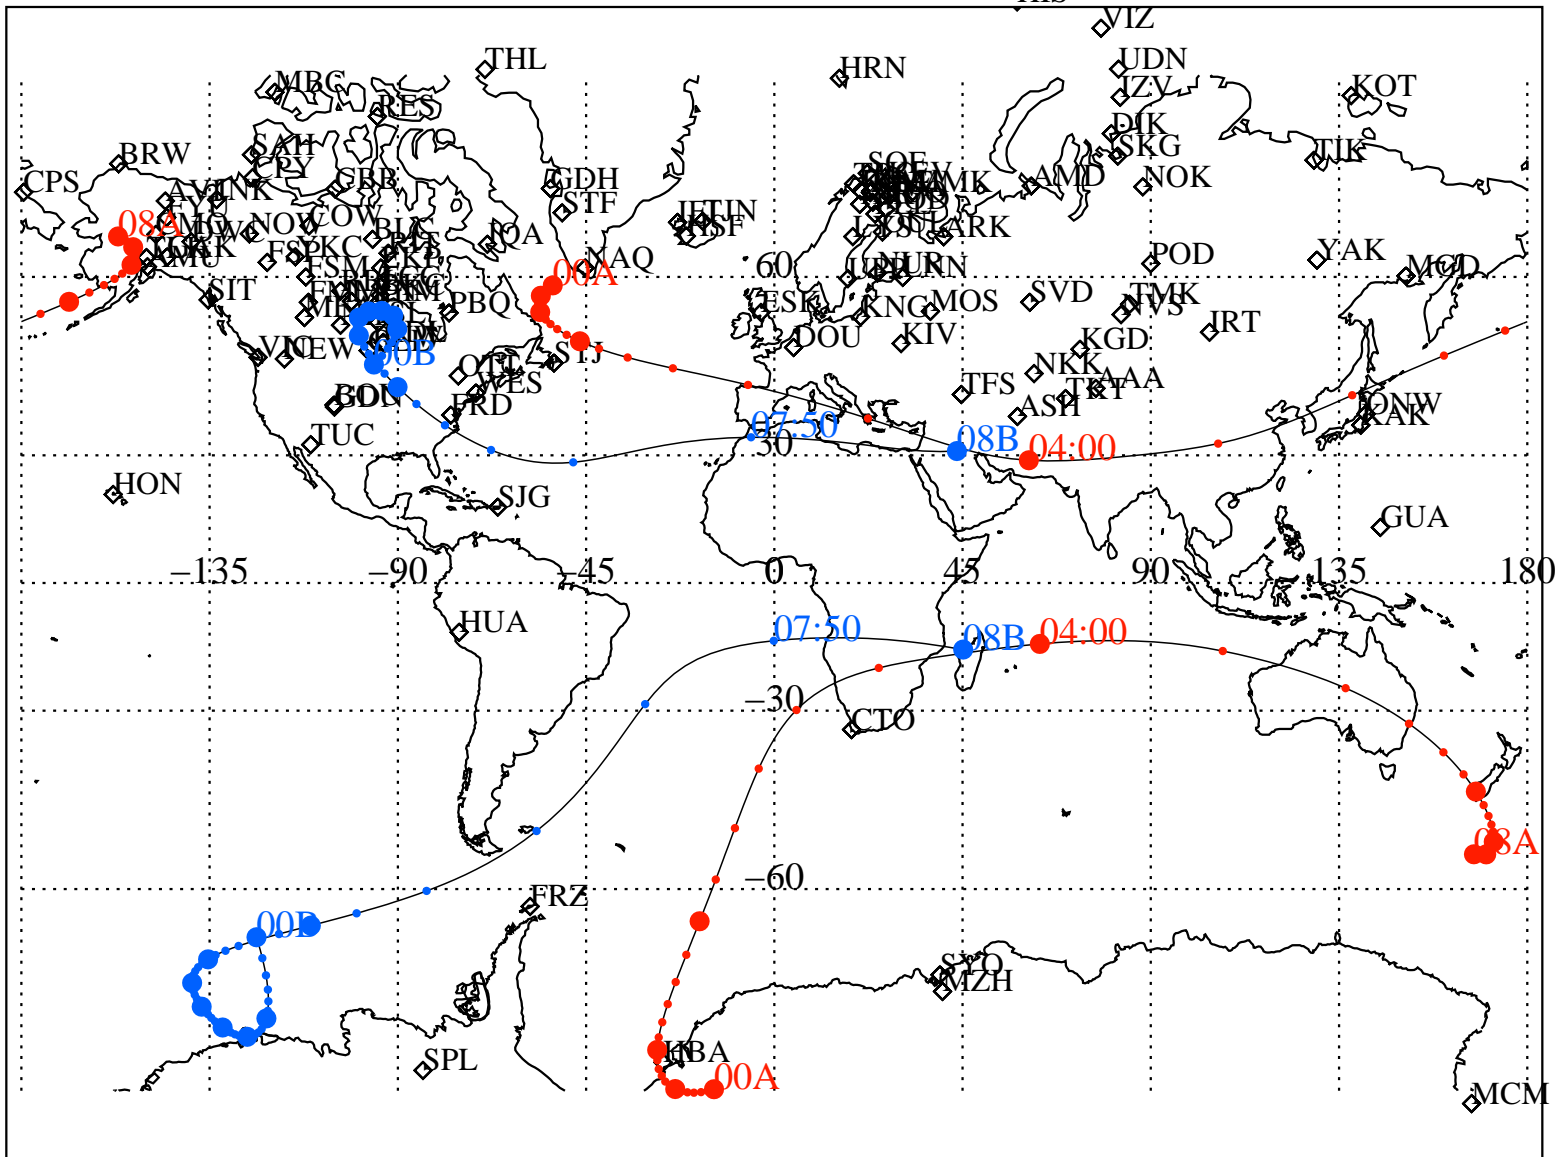

ALE
 VAN ALLEN PROBES 2013 184 (07/03) 00:00 to 2013 184 (07/03) 08:00

RBSPA-A, RBSPB-B,