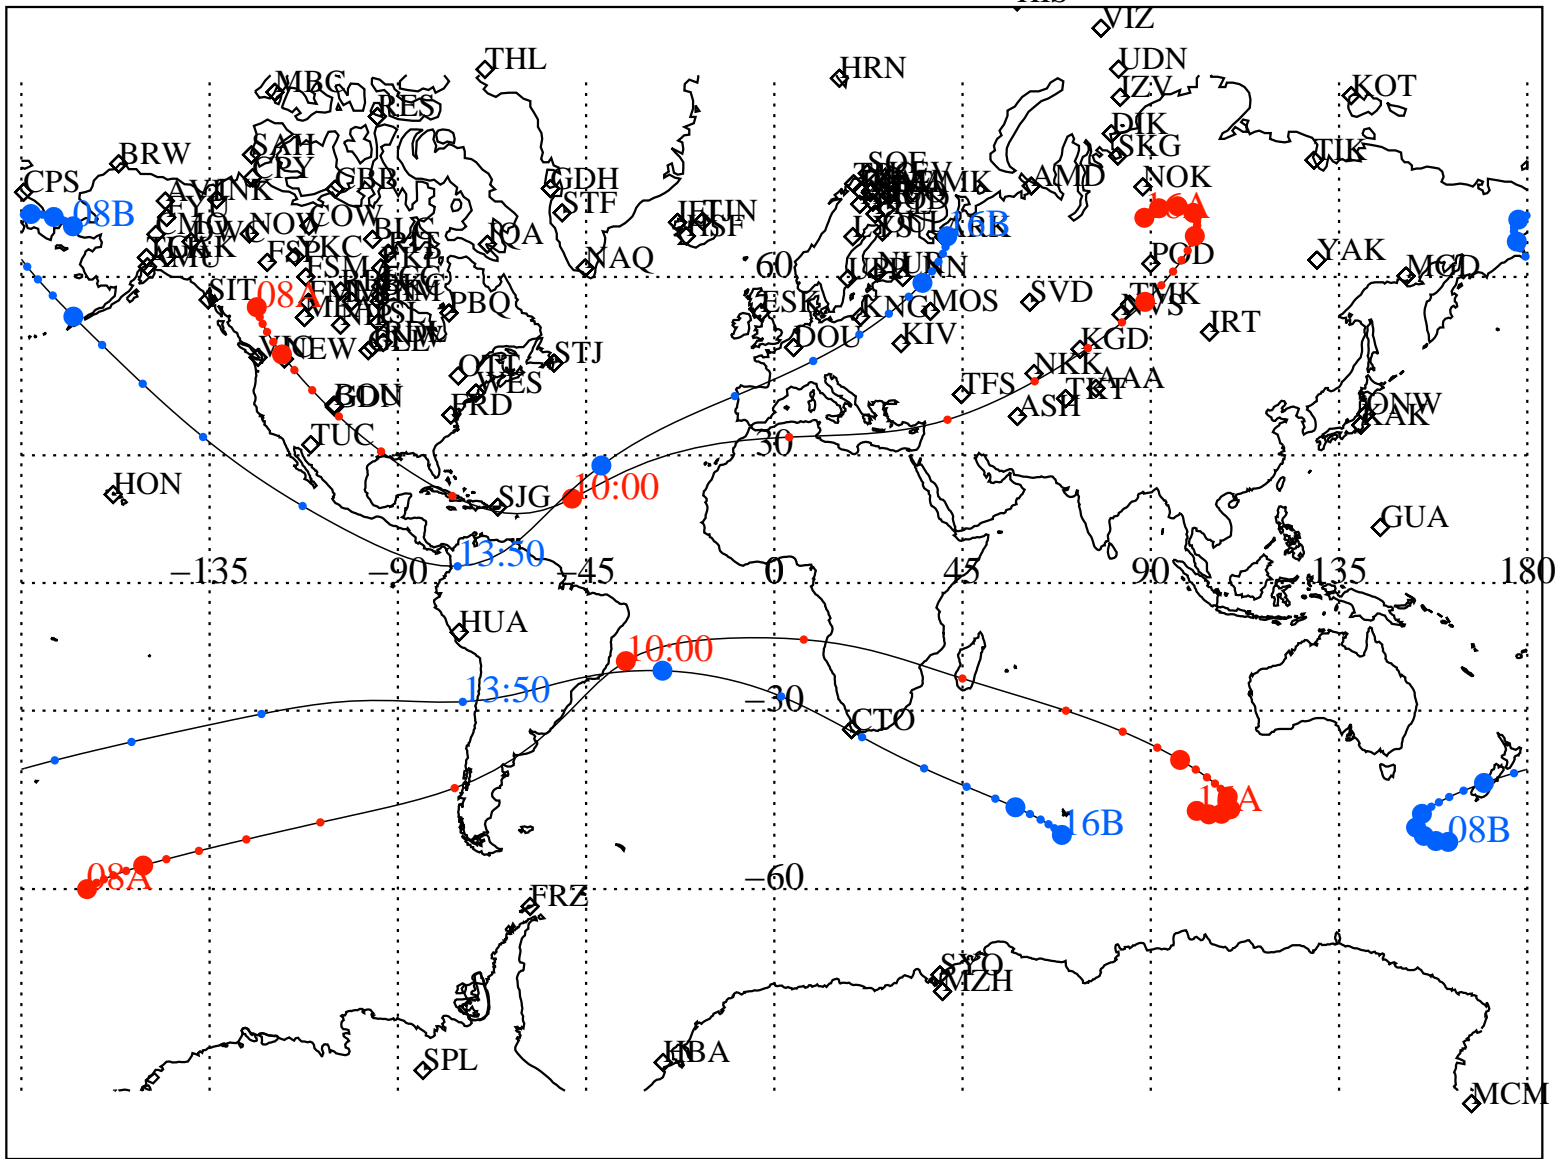

ALE
 VAN ALLEN PROBES 2013 183 (07/02) 08:00 to 2013 183 (07/02) 16:00

RBSPA-A, RBSPB-B,