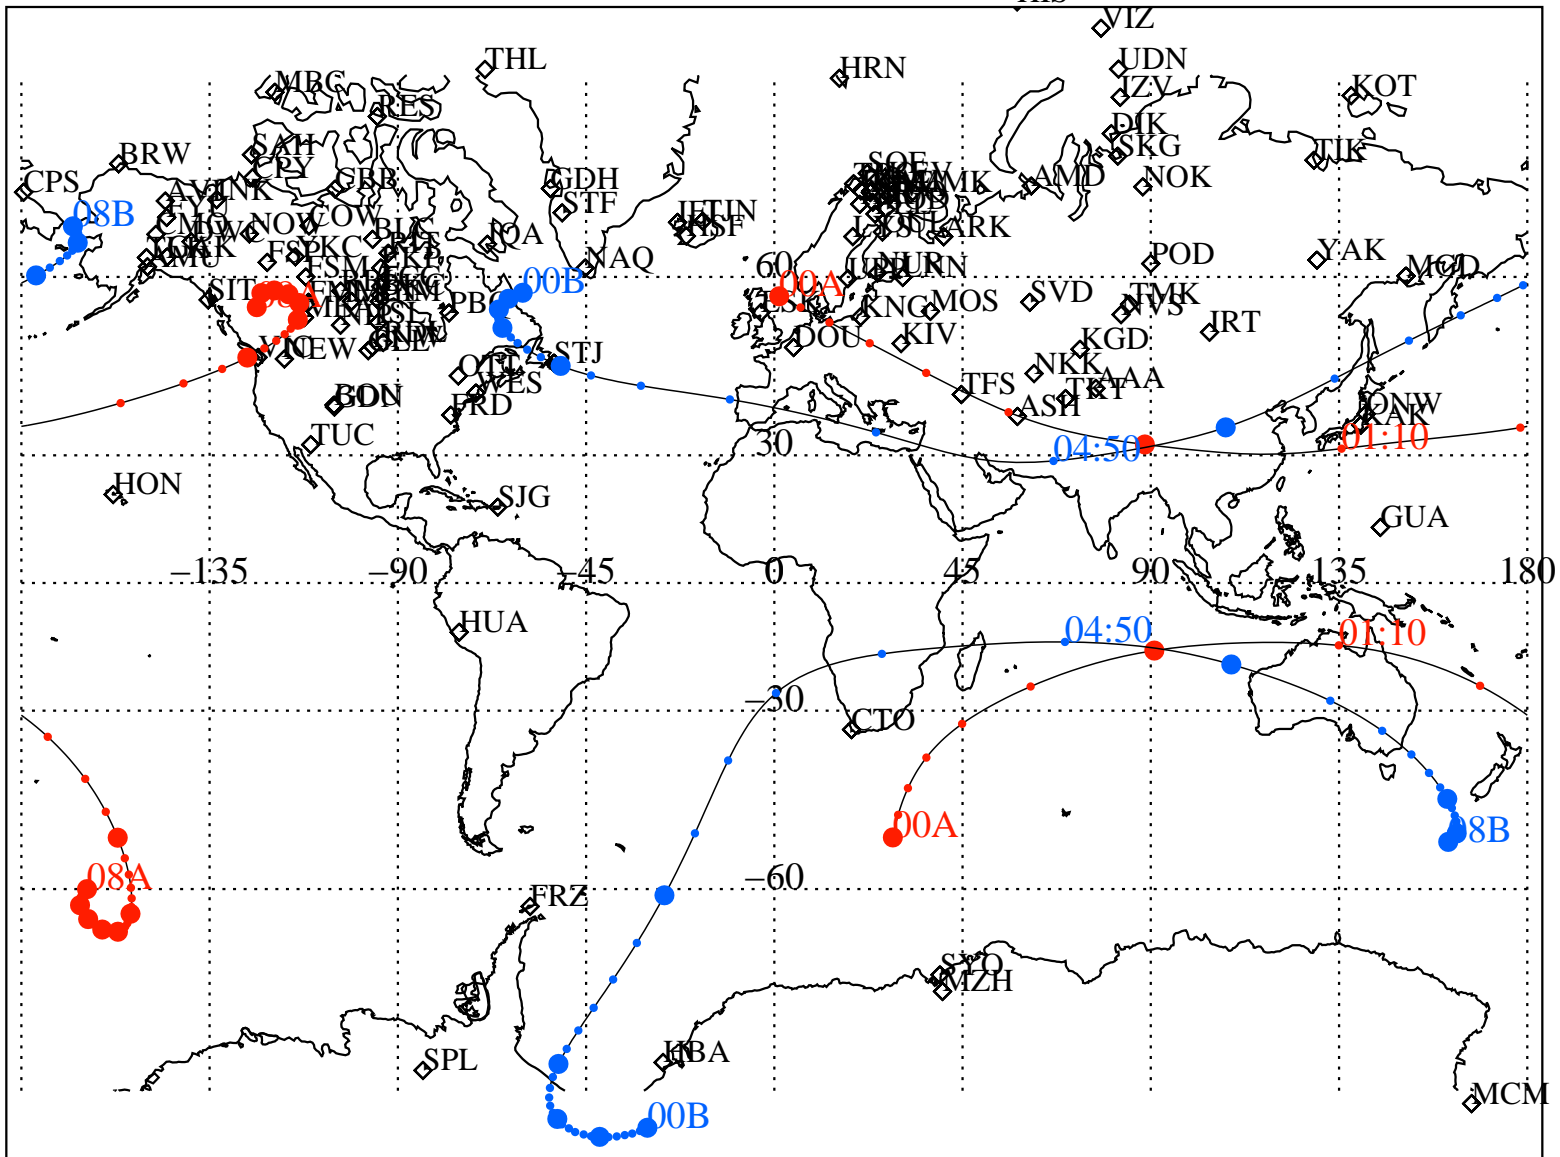

ALE
 VAN ALLEN PROBES 2013 183 (07/02) 00:00 to 2013 183 (07/02) 08:00

RBSPA-A, RBSPB-B,