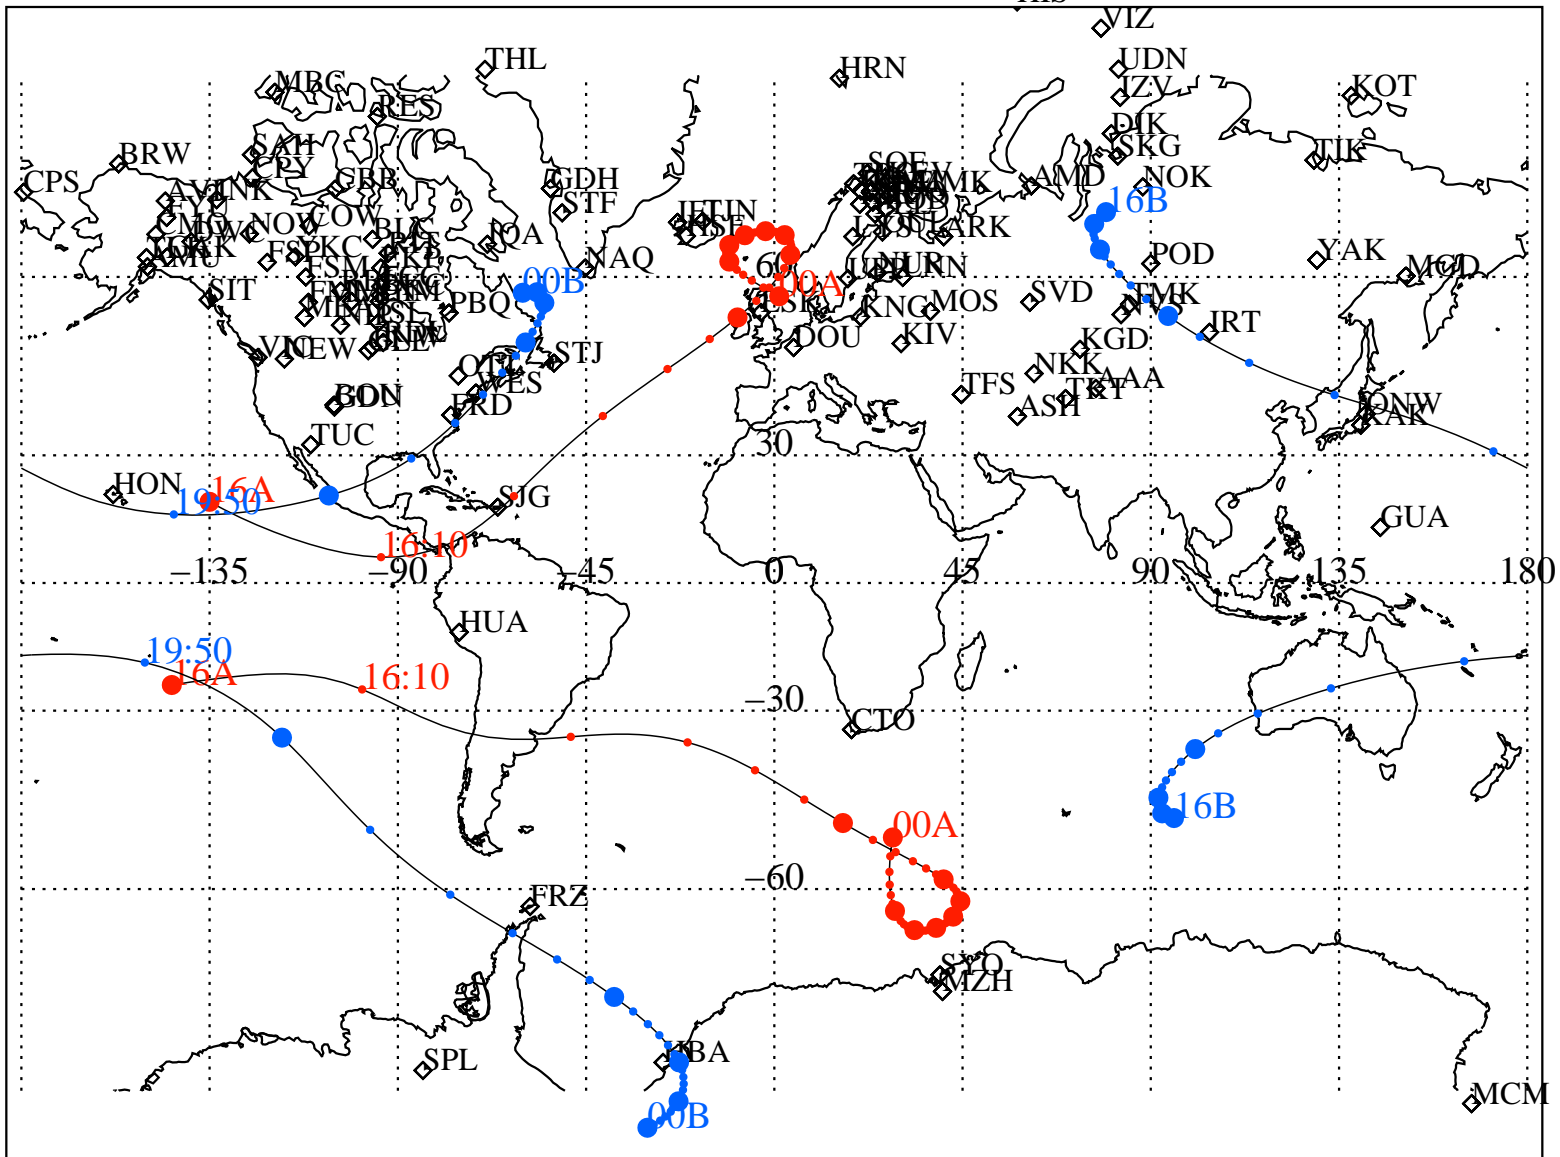

ALE  
 VAN ALLEN PROBES 2013 182 (07/01) 16:00 to 2013 183 (07/02) 00:00

RBSPA-A, RBSPB-B,