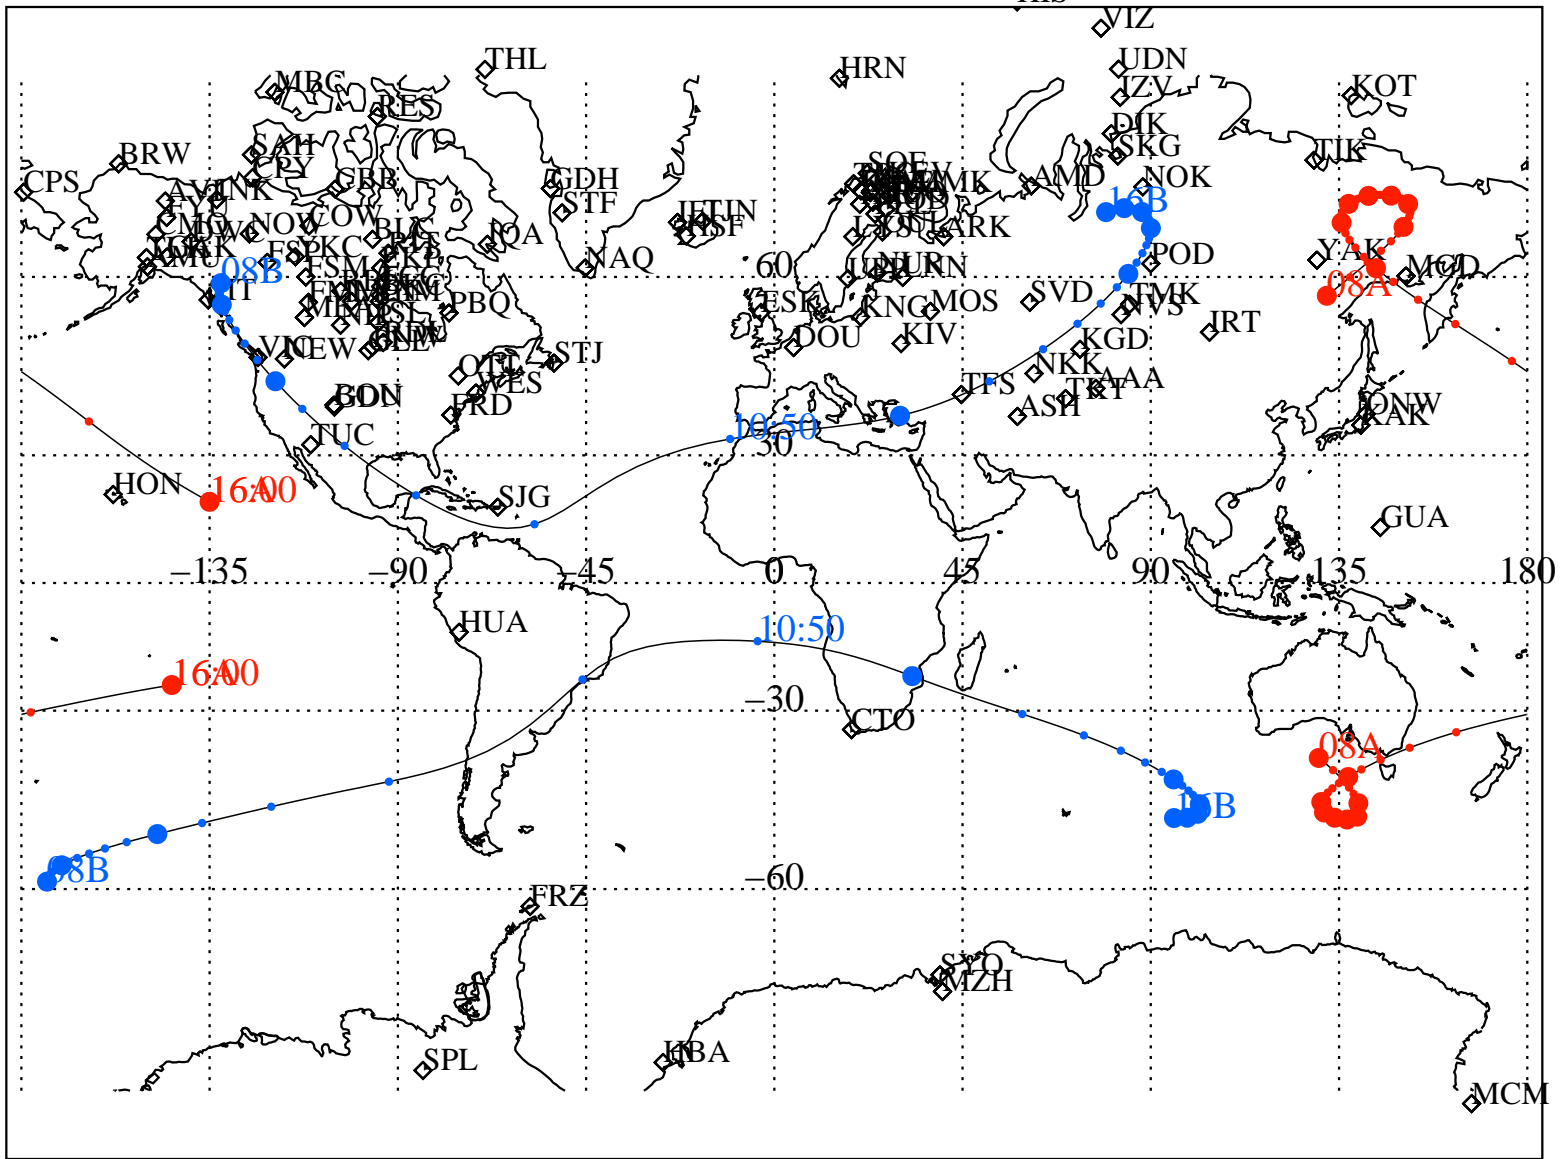

ALE  
 VAN ALLEN PROBES 2013 182 (07/01) 08:00 to 2013 182 (07/01) 16:00

RBSPA-A, RBSPB-B,