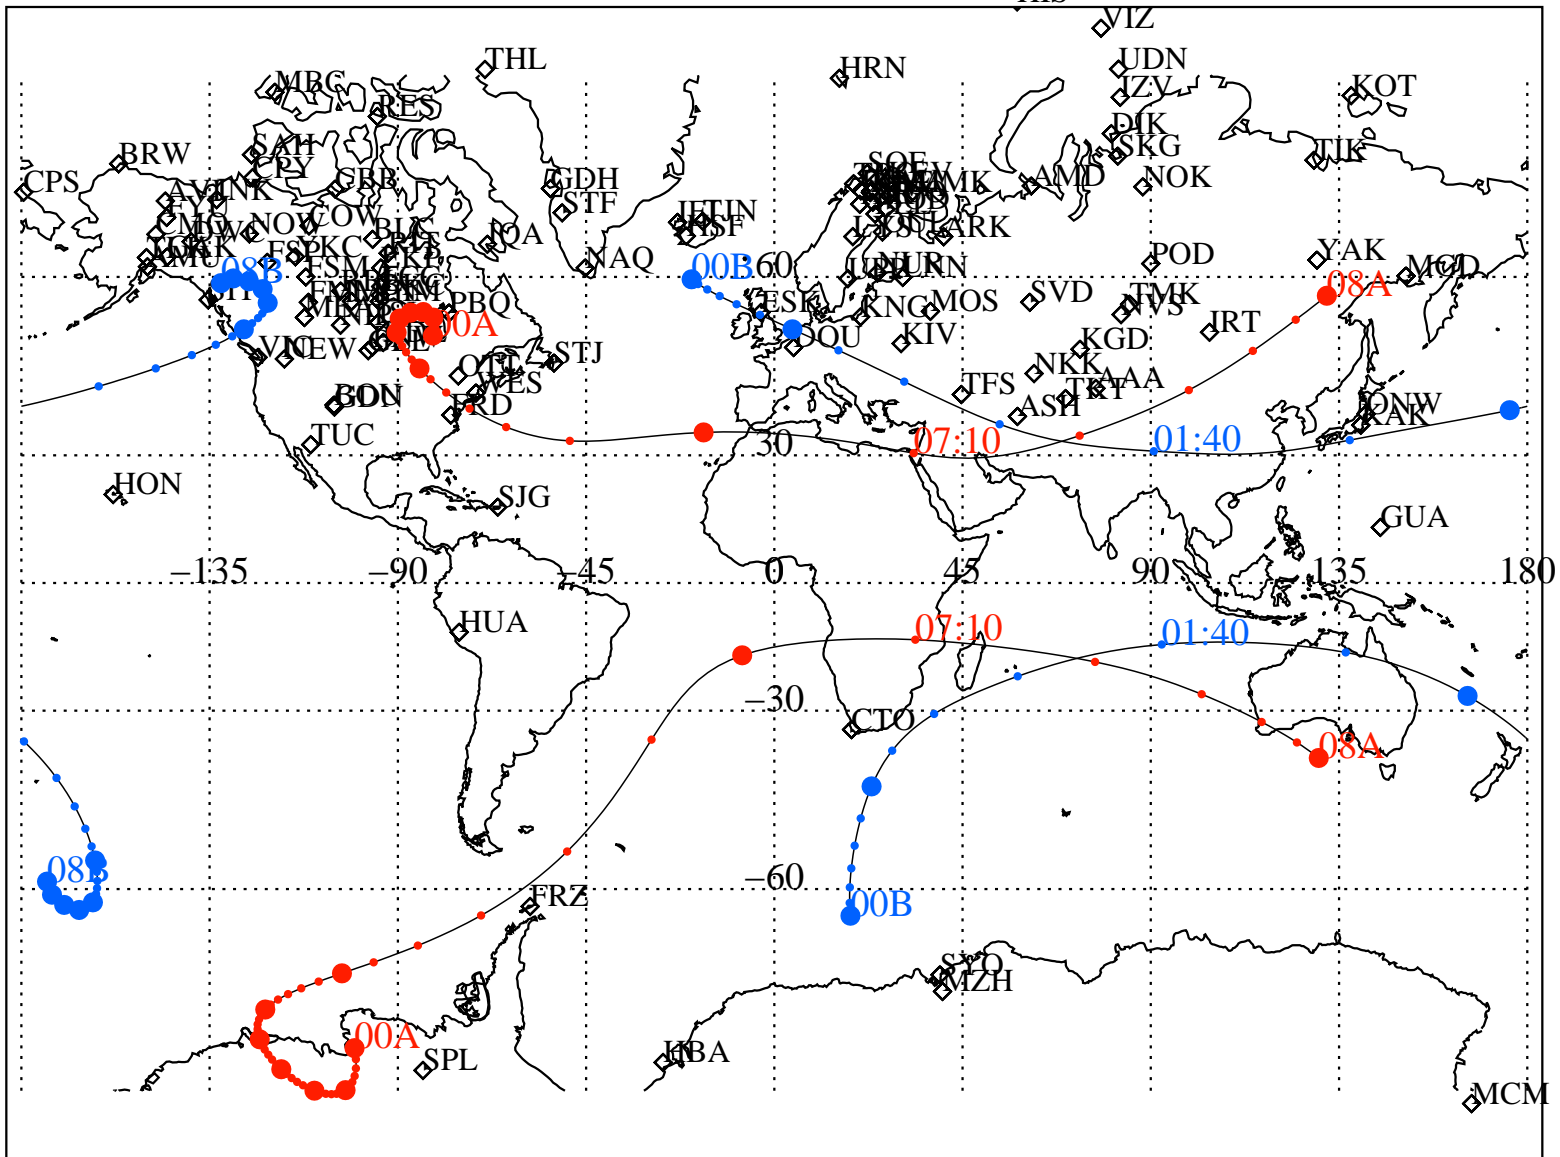

ALE
 VAN ALLEN PROBES 2013 182 (07/01) 00:00 to 2013 182 (07/01) 08:00

RBSPA-A, RBSPB-B,