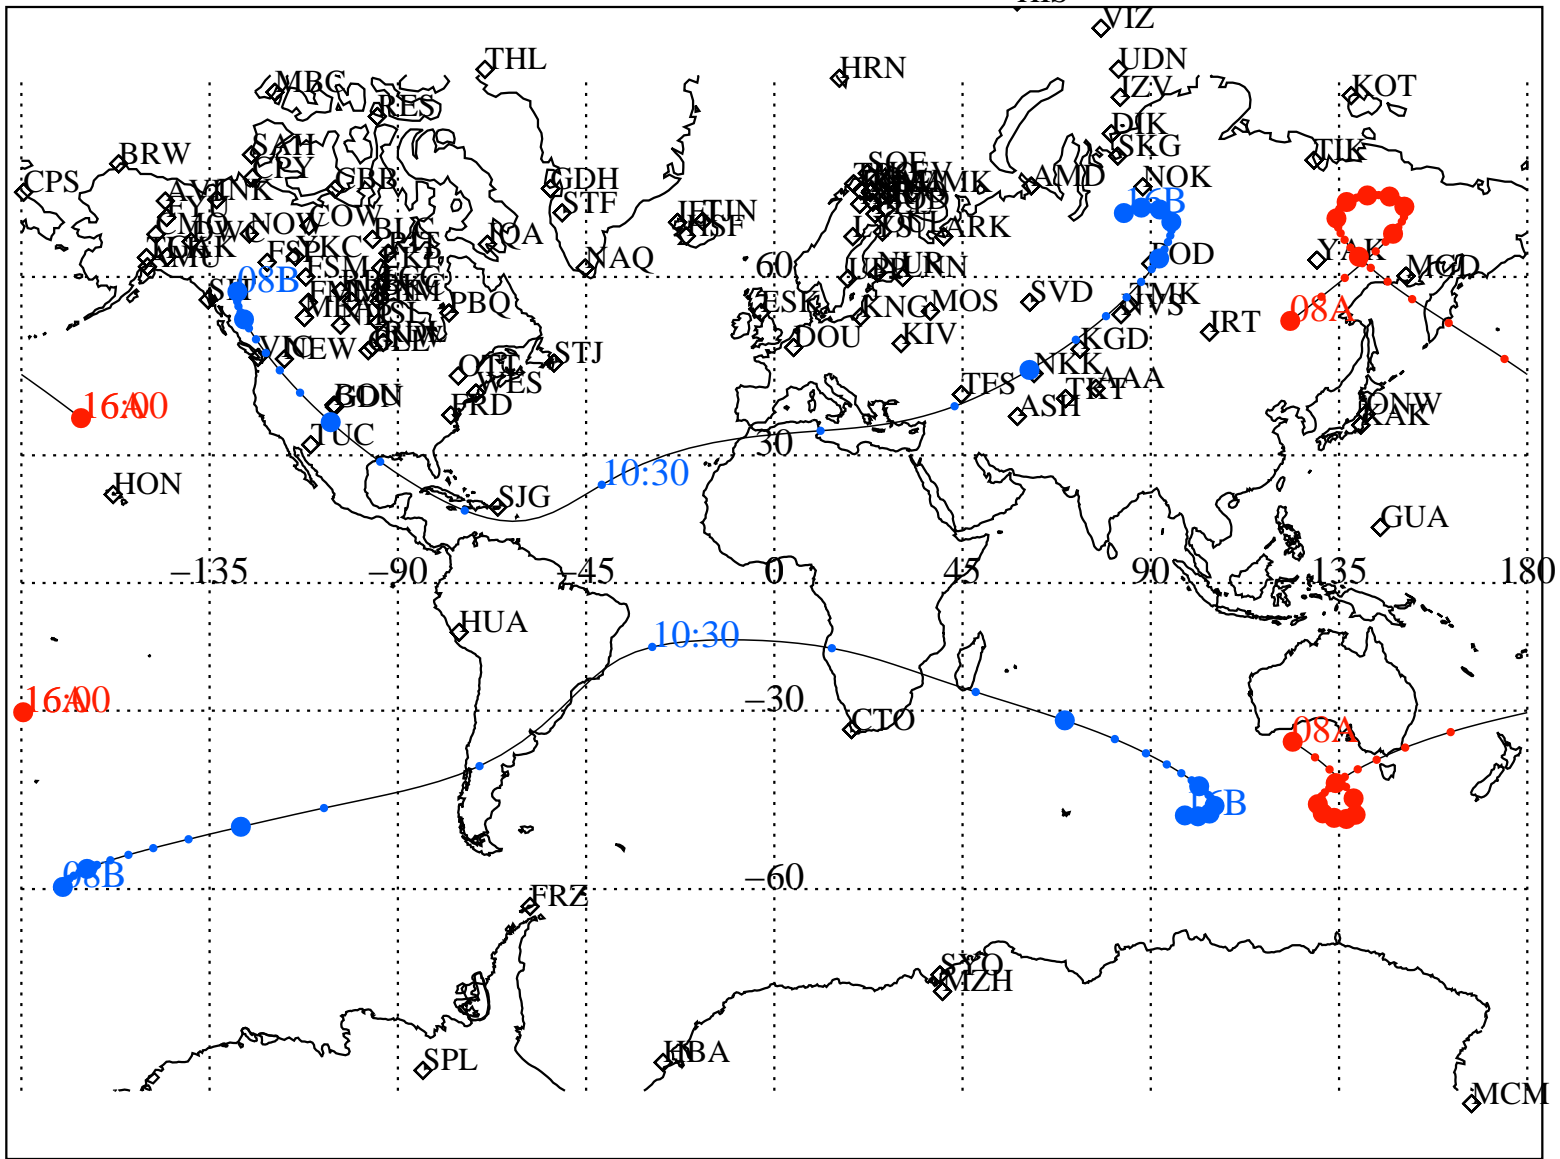

ALE  
 VAN ALLEN PROBES 2013 179 (06/28) 08:00 to 2013 179 (06/28) 16:00

RBSPA-A, RBSPB-B,