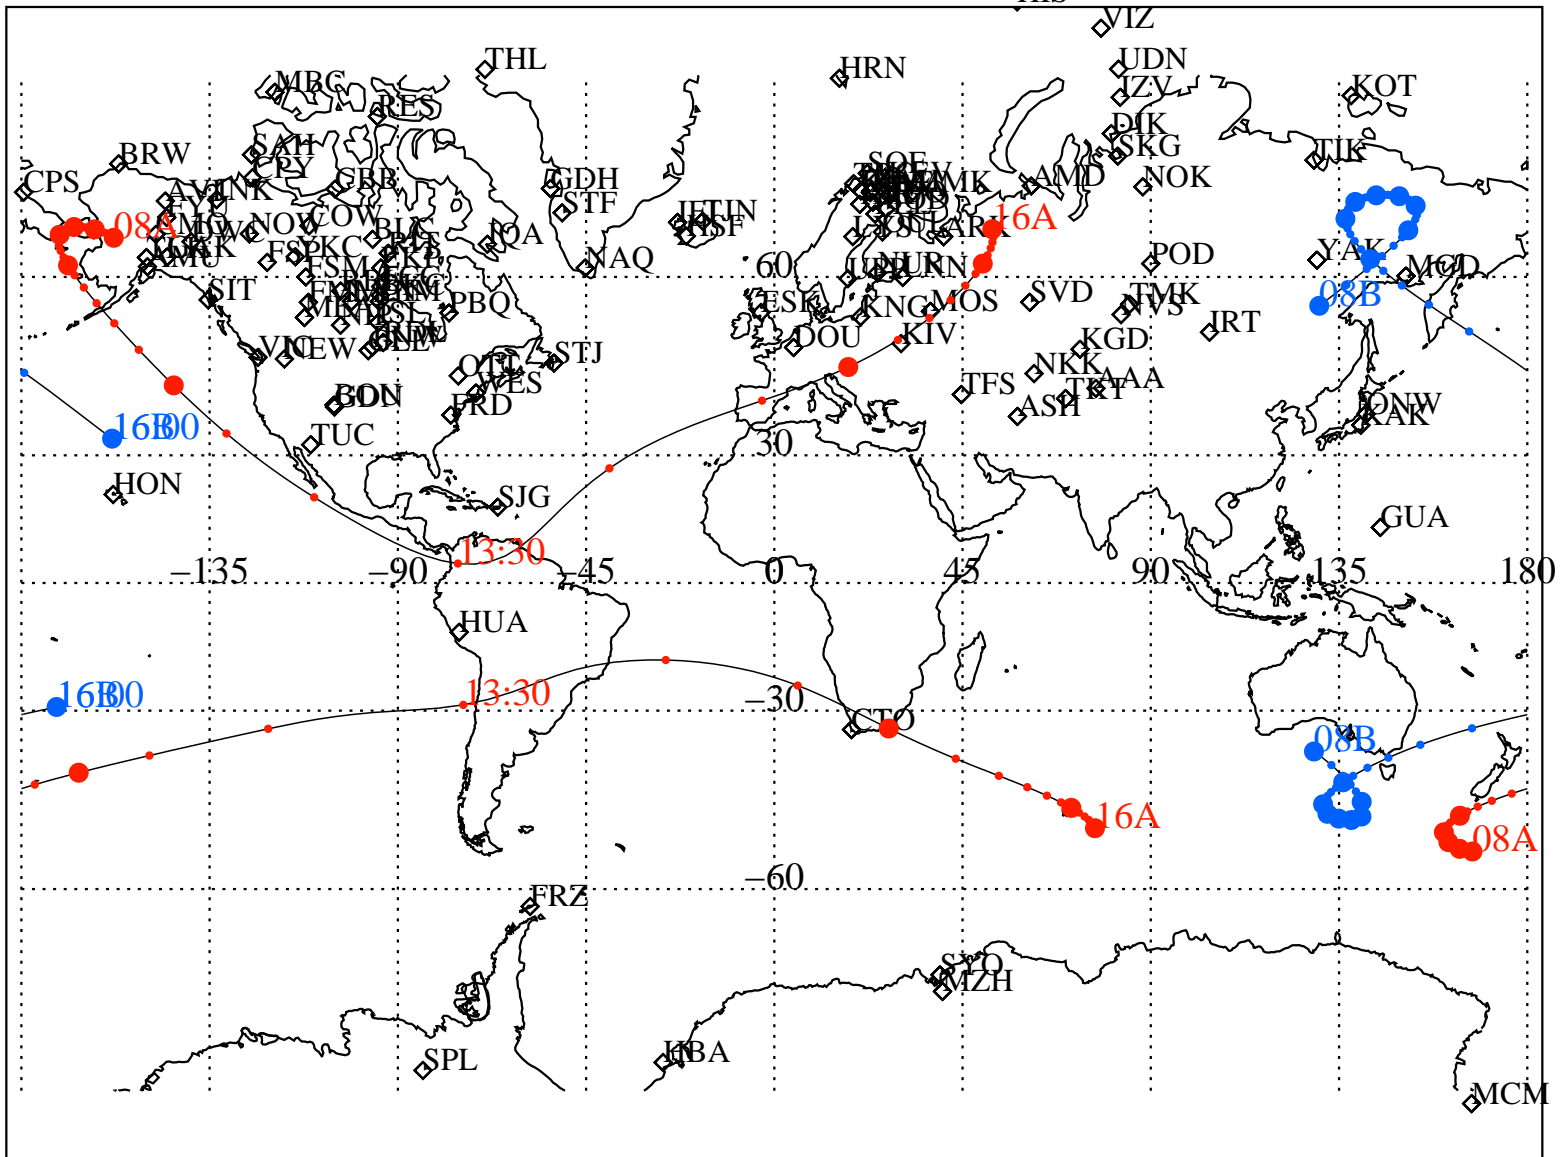

ALE
 VAN ALLEN PROBES 2013 175 (06/24) 08:00 to 2013 175 (06/24) 16:00

RBSPA-A, RBSPB-B,