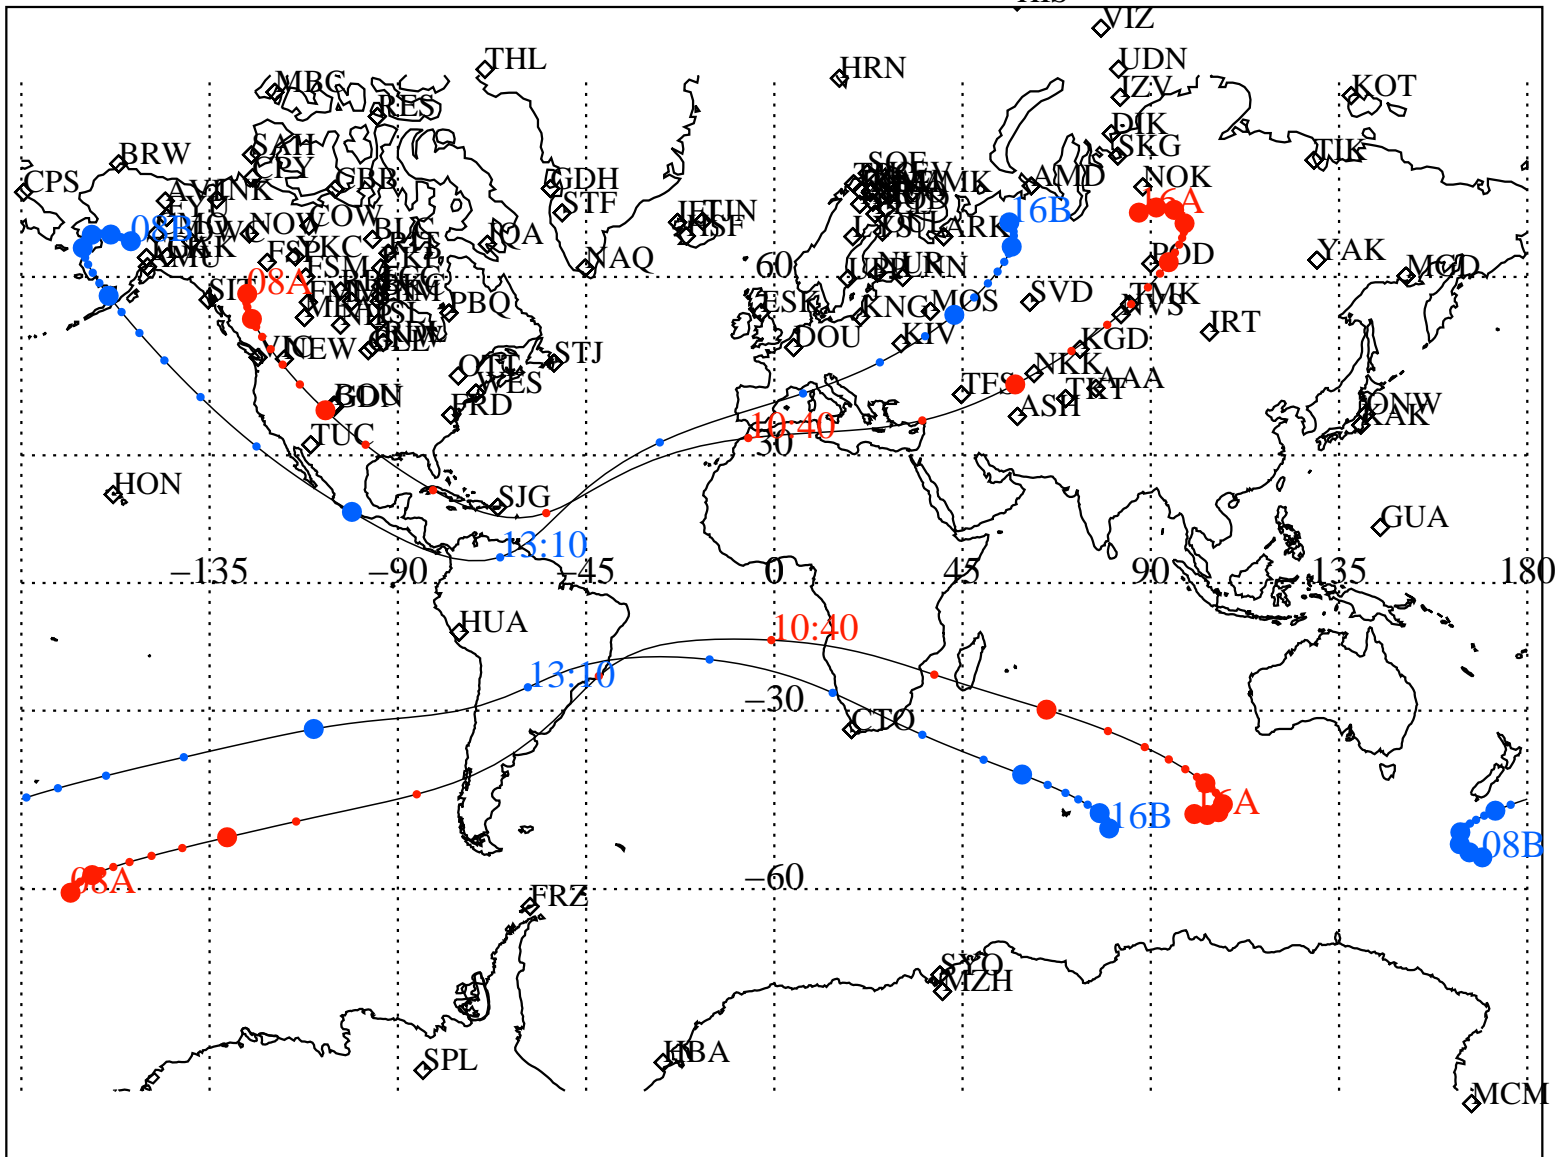

ALE
 VAN ALLEN PROBES 2013 174 (06/23) 08:00 to 2013 174 (06/23) 16:00

RBSPA-A, RBSPB-B,