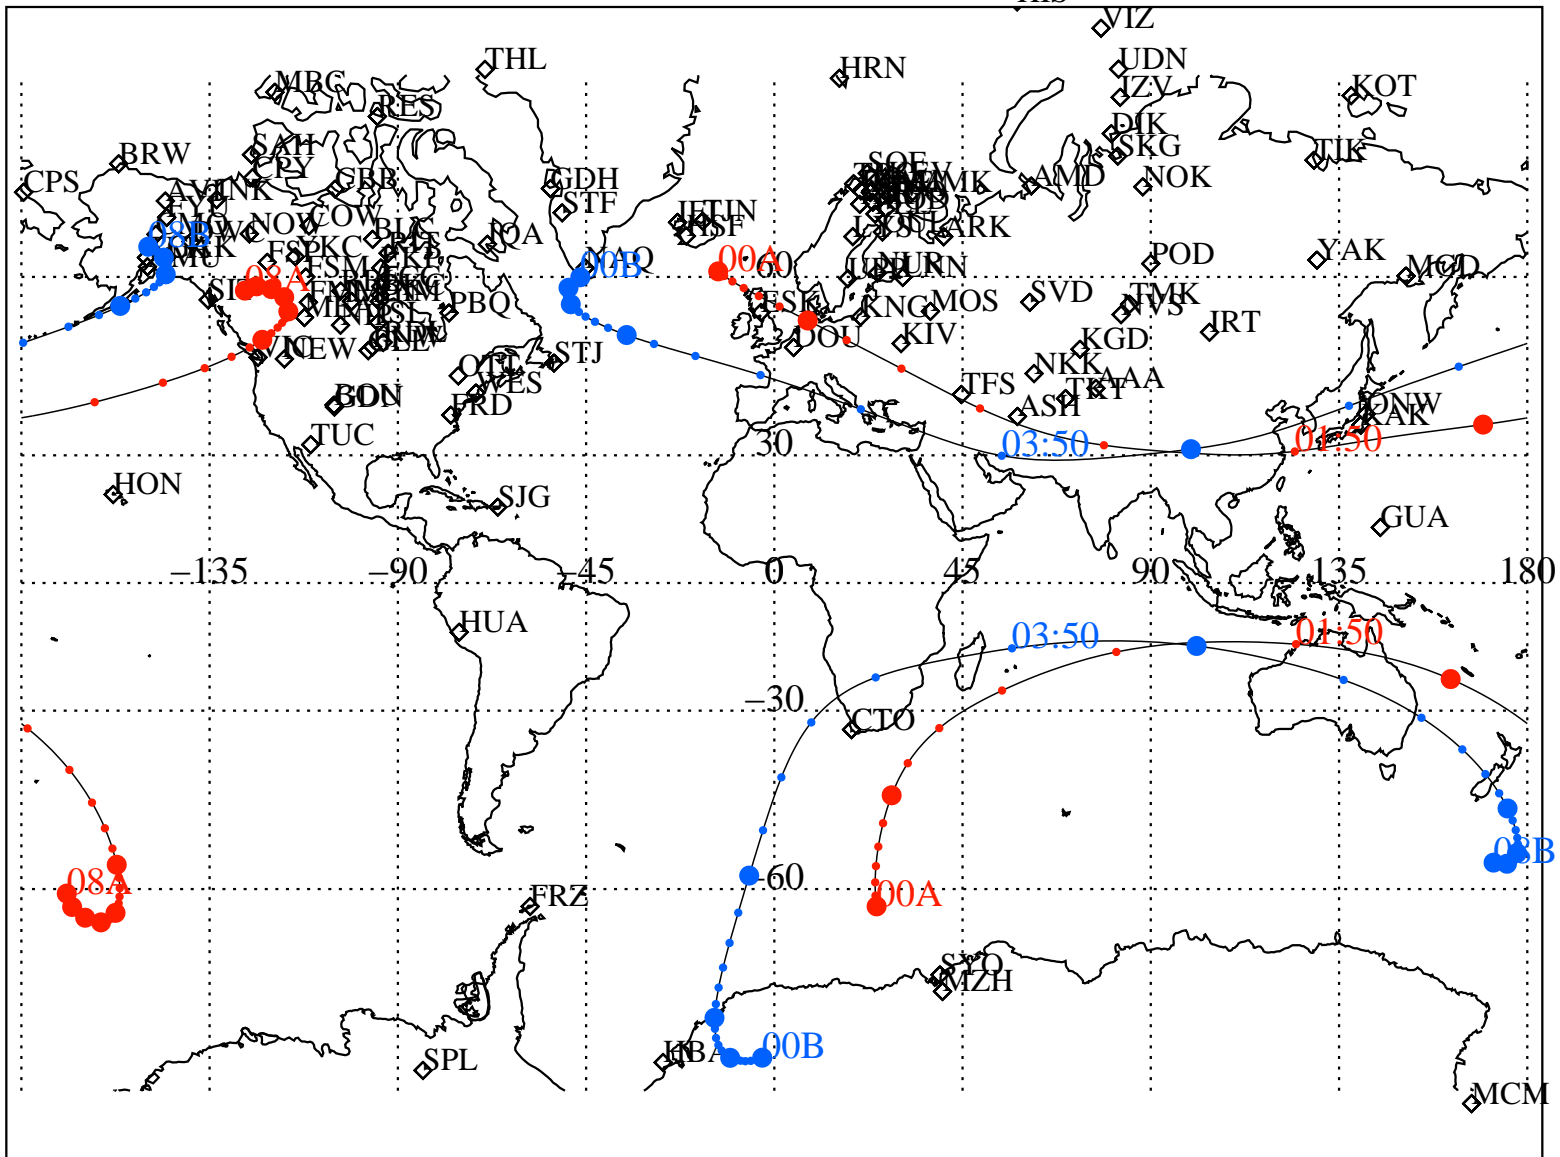

ALE
 VAN ALLEN PROBES 2013 171 (06/20) 00:00 to 2013 171 (06/20) 08:00

RBSPA-A, RBSPB-B,