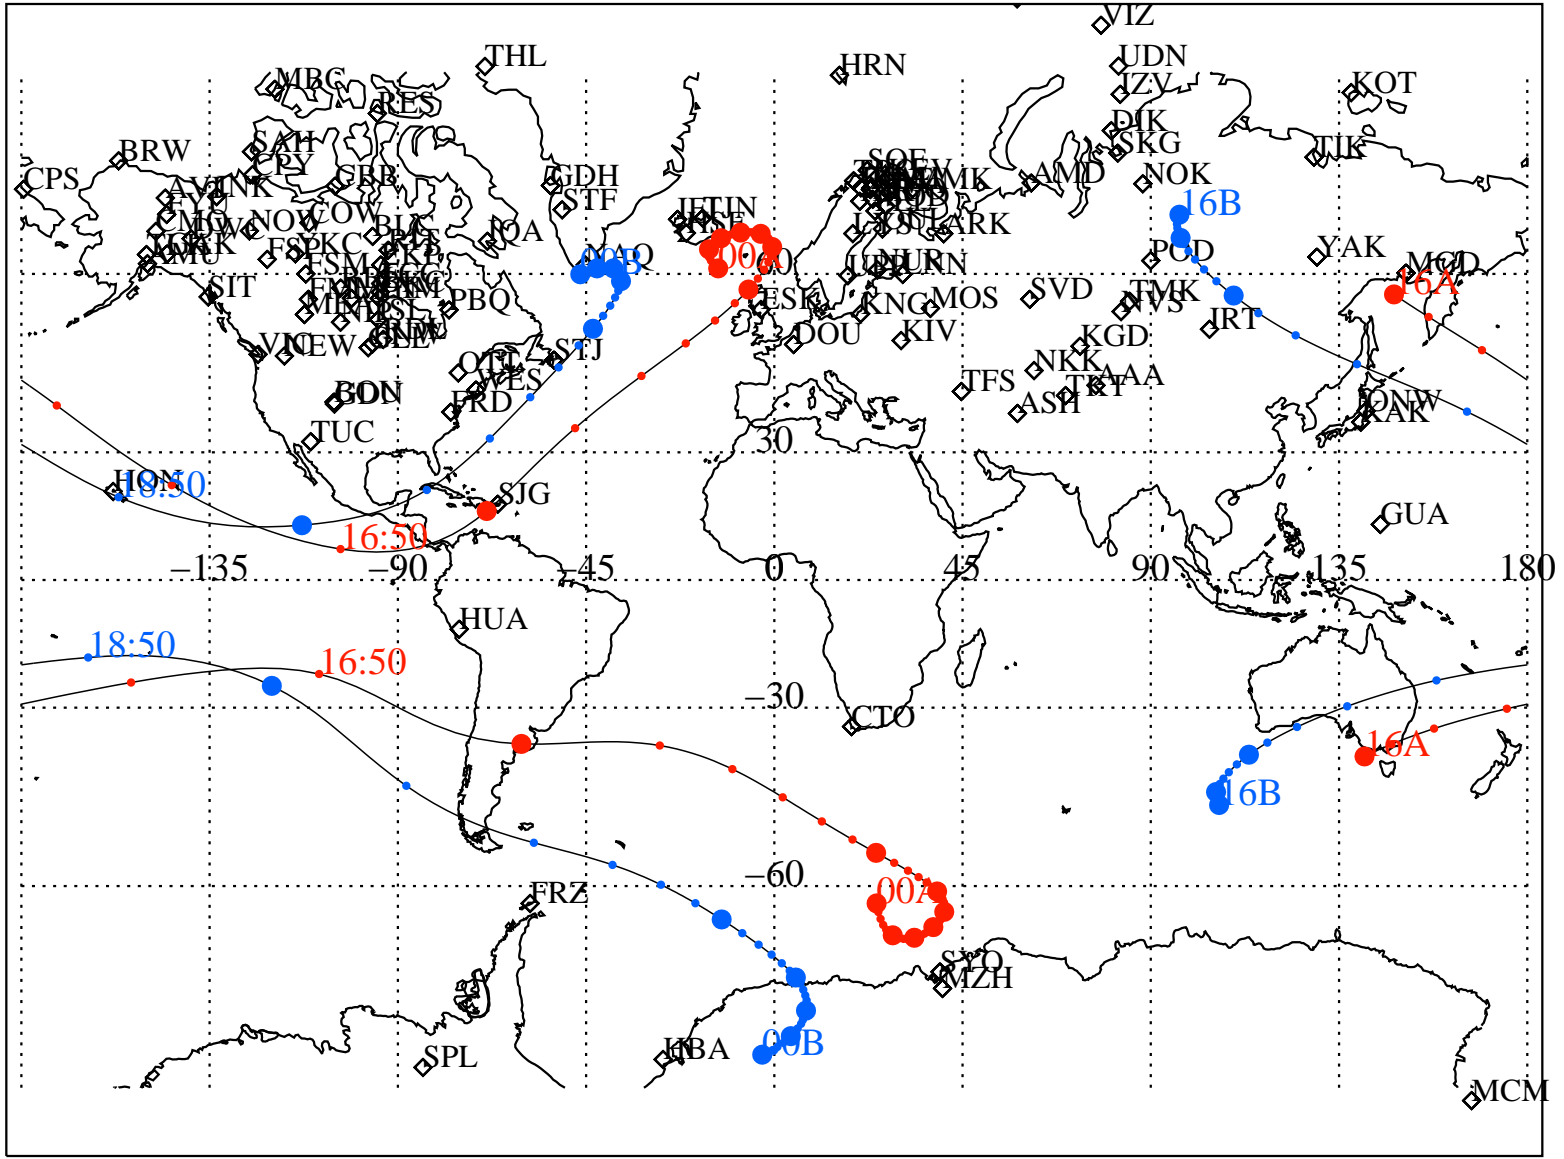

ALE
 VAN ALLEN PROBES 2013 170 (06/19) 16:00 to 2013 171 (06/20) 00:00

RBSPA-A, RBSPB-B,