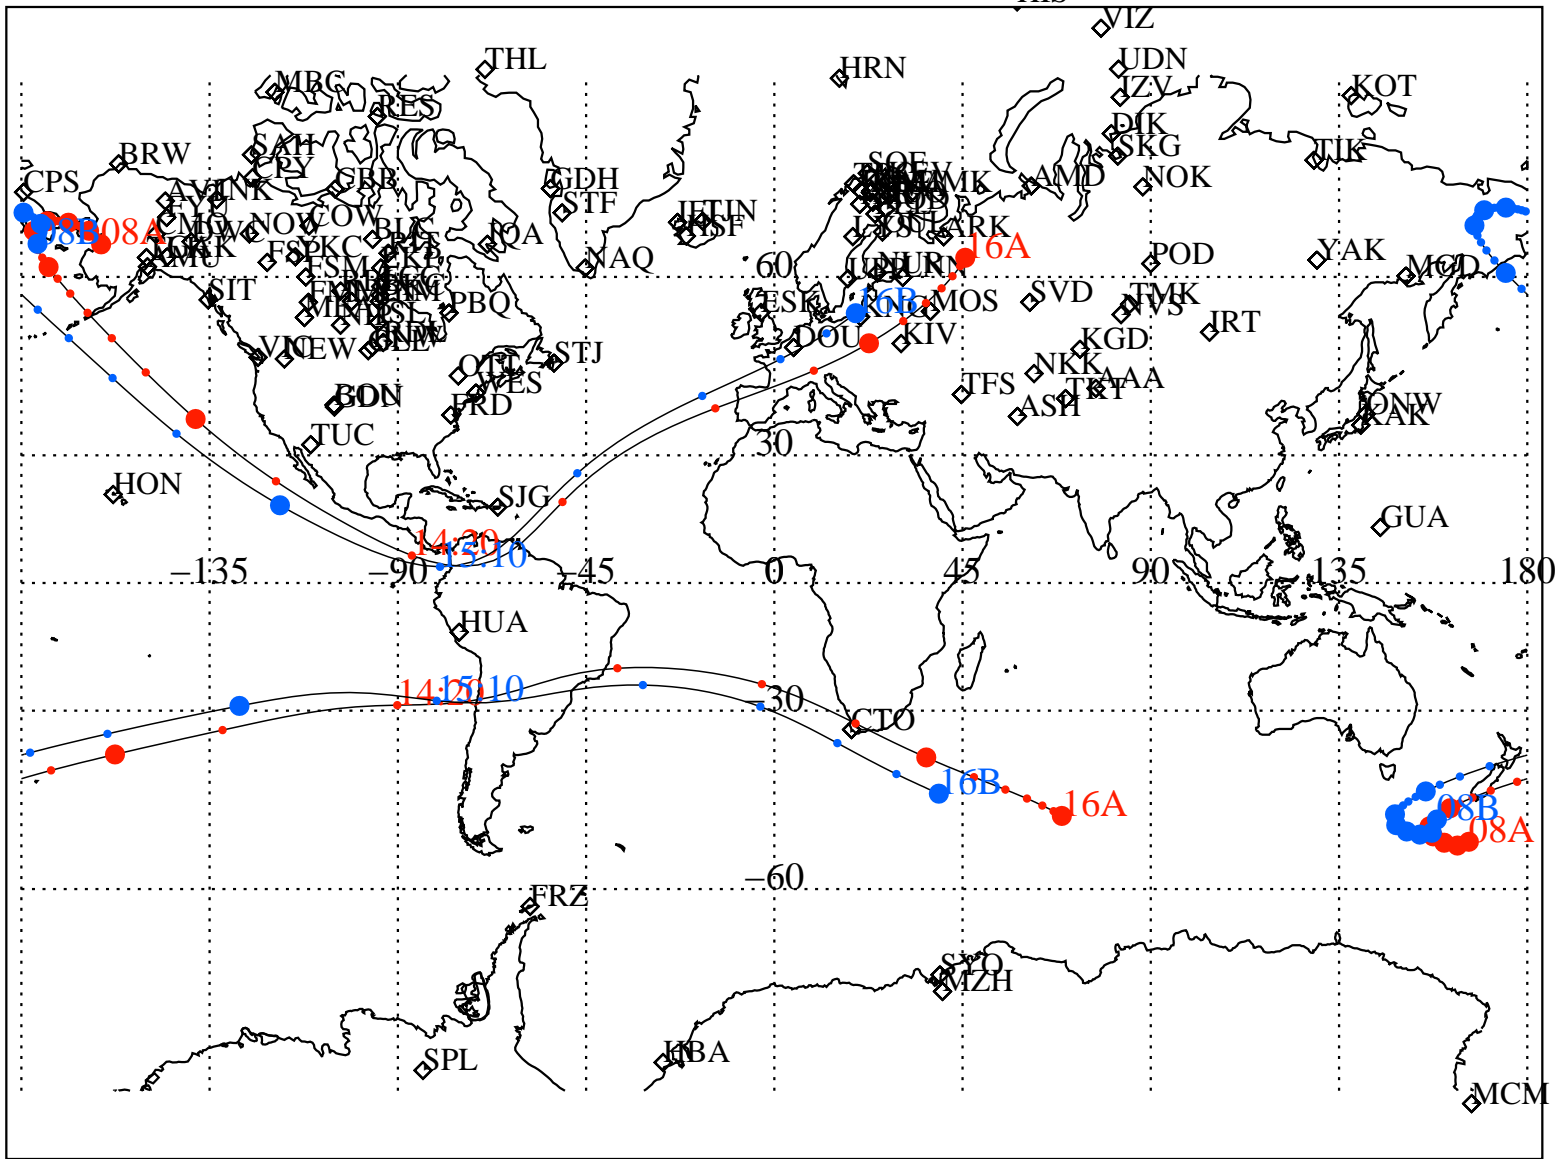

ALE
 VAN ALLEN PROBES 2013 160 (06/09) 08:00 to 2013 160 (06/09) 16:00

RBSPA-A, RBSPB-B,