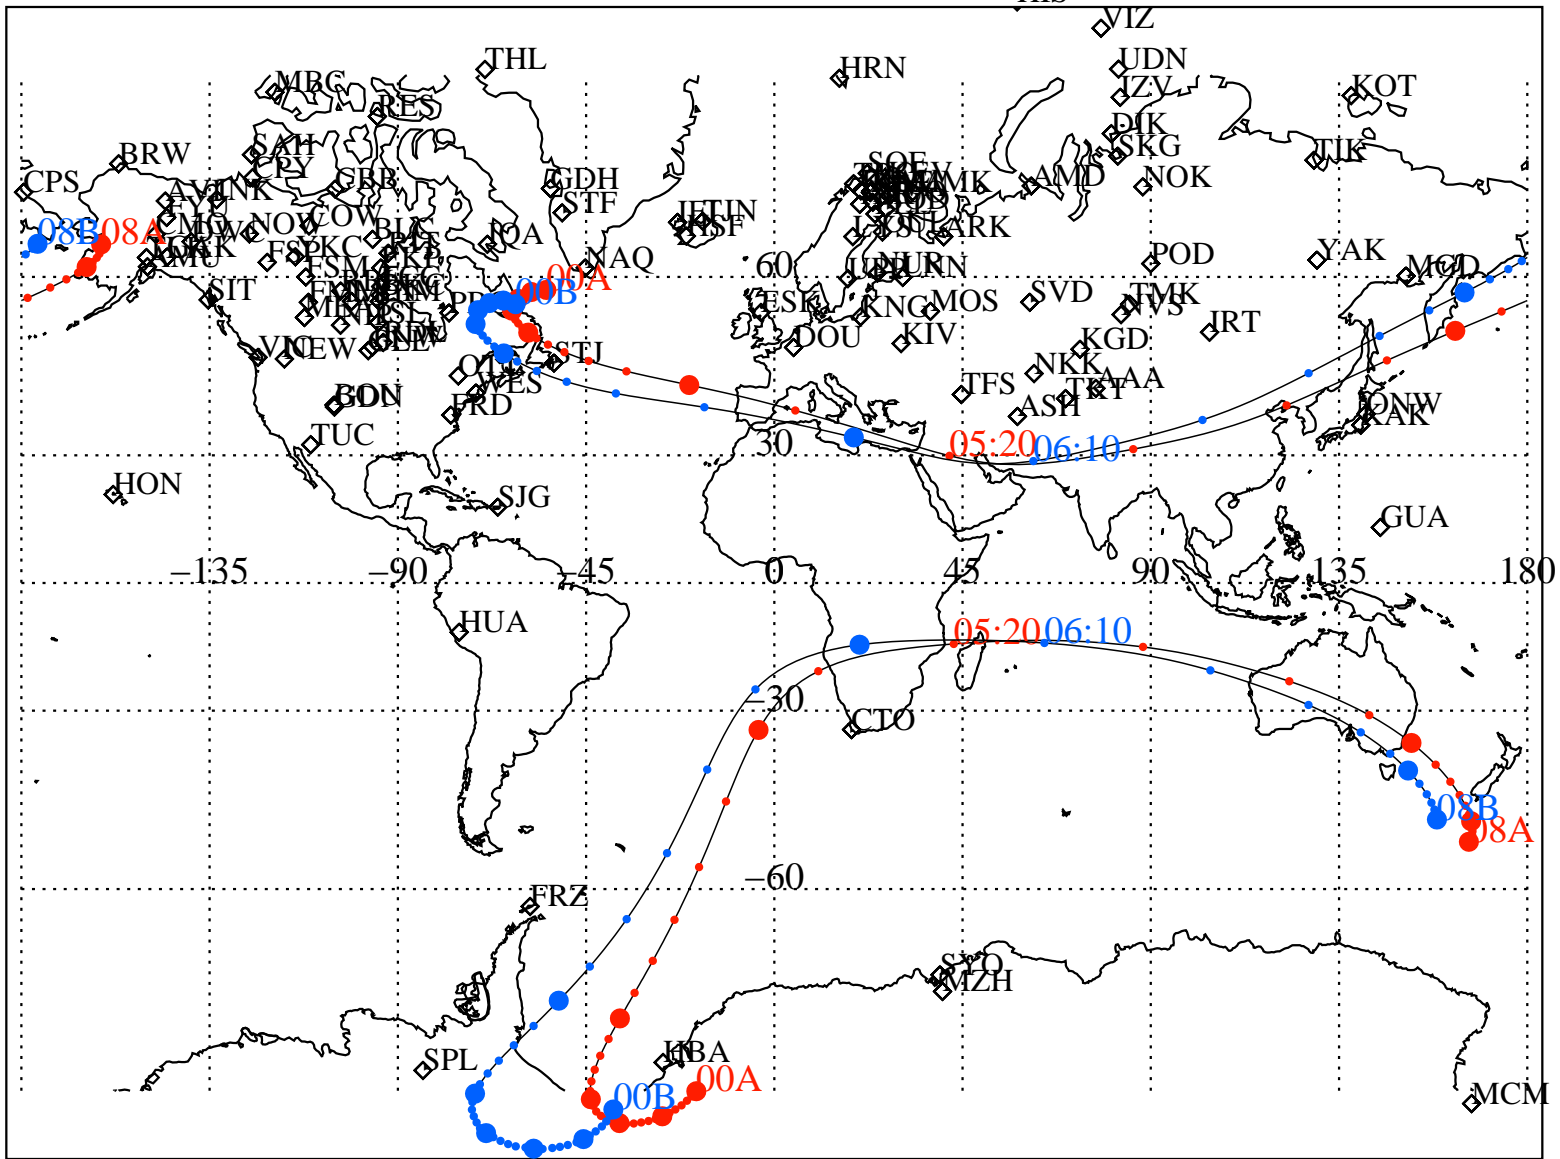

ALE
 VAN ALLEN PROBES 2013 160 (06/09) 00:00 to 2013 160 (06/09) 08:00

RBSPA-A, RBSPB-B,