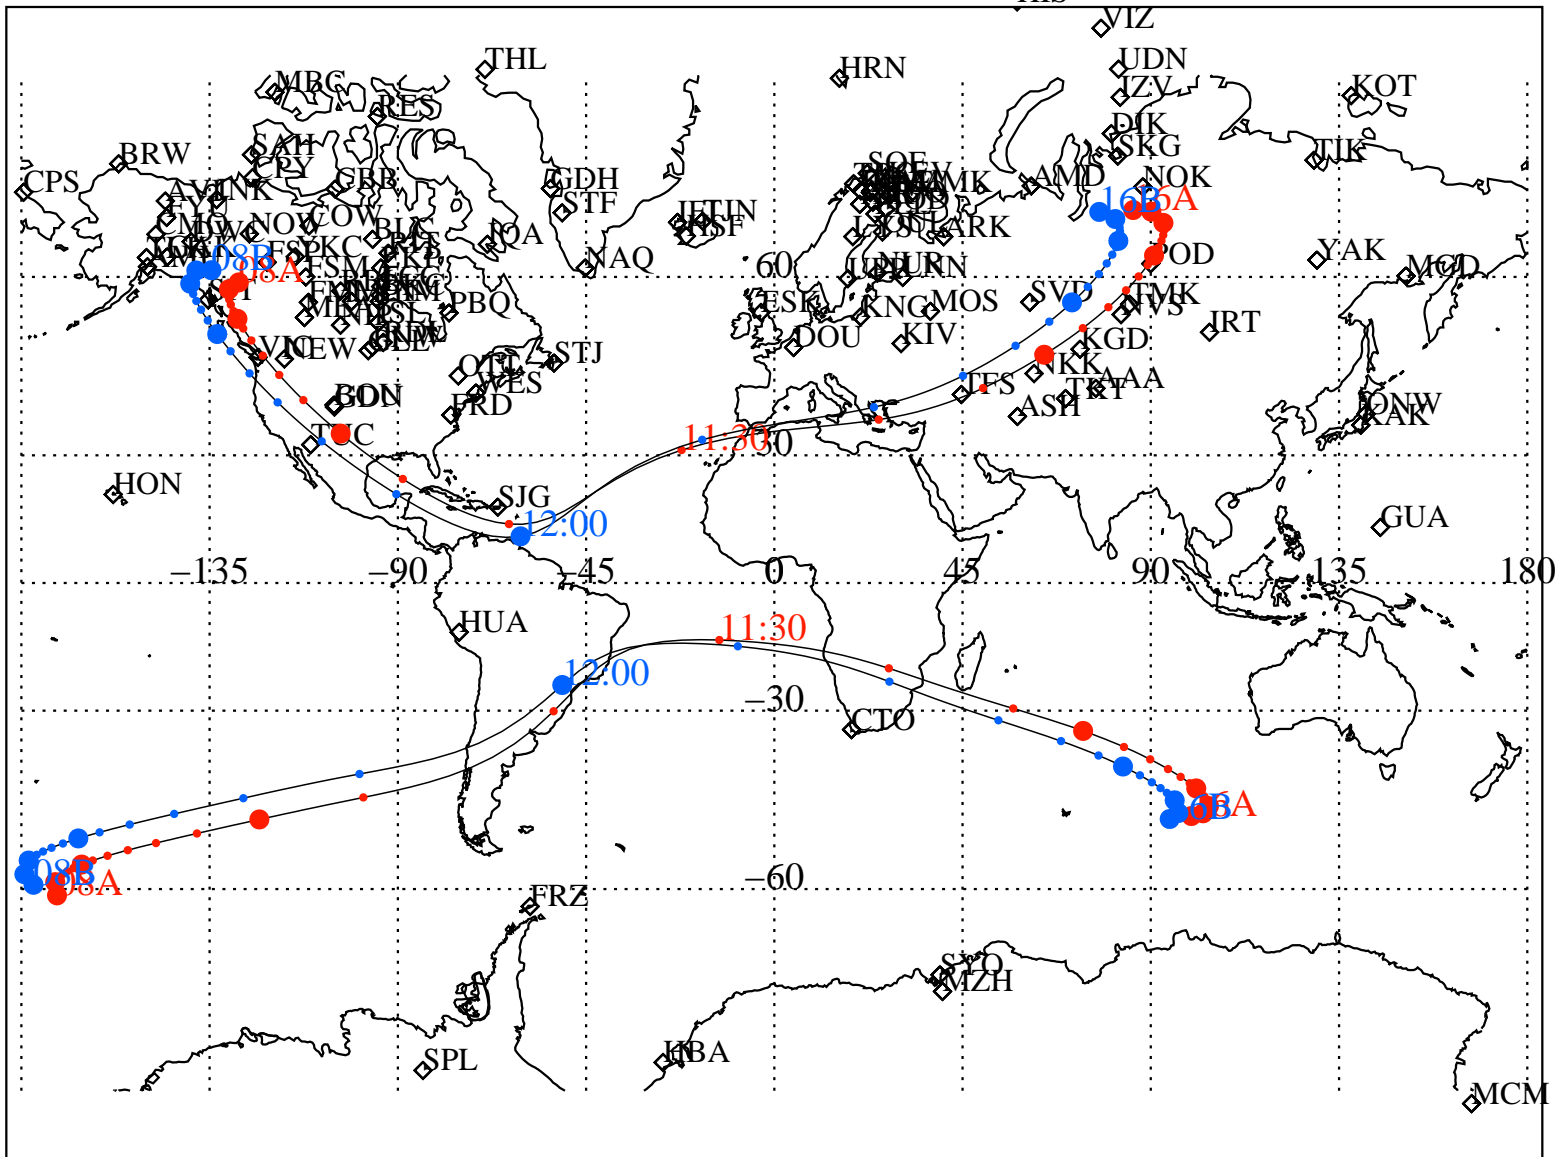

ALE  
 VAN ALLEN PROBES 2013 159 (06/08) 08:00 to 2013 159 (06/08) 16:00

RBSPA-A, RBSPB-B,