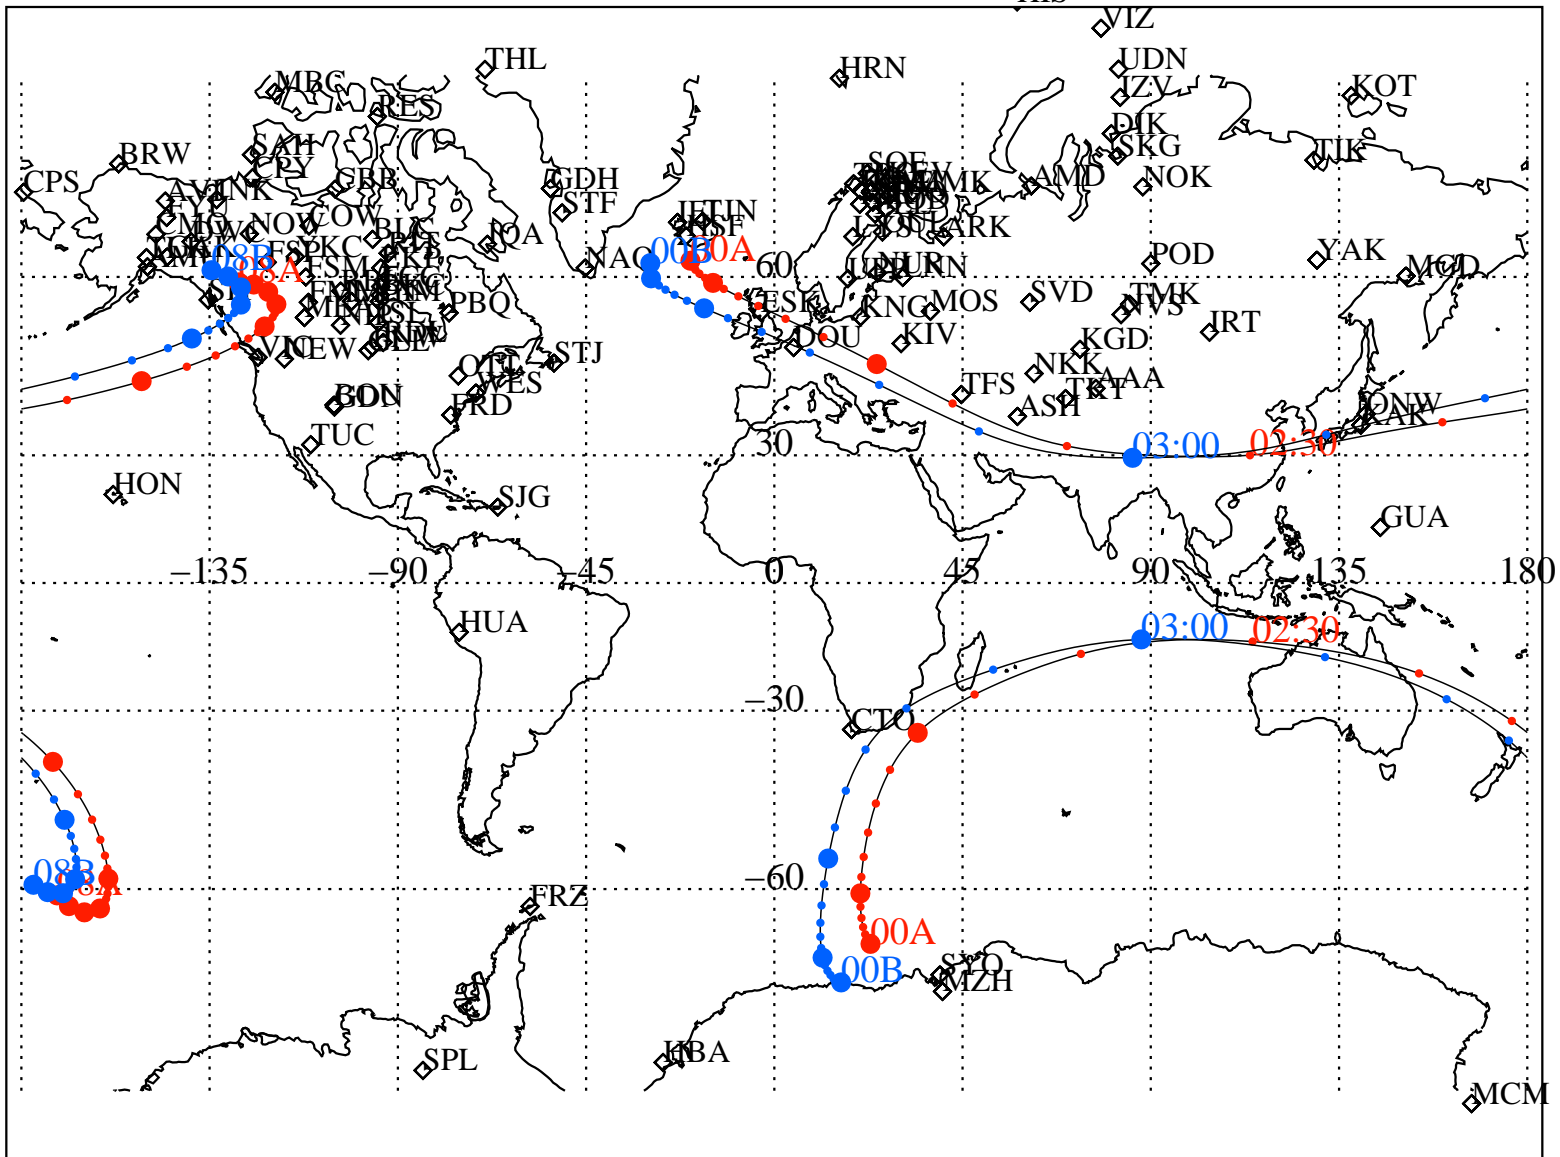

ALE
VAN ALLEN PROBES 2013 159 (06/08) 00:00 to 2013 159 (06/08) 08:00

RBSPA-A, RBSPB-B,