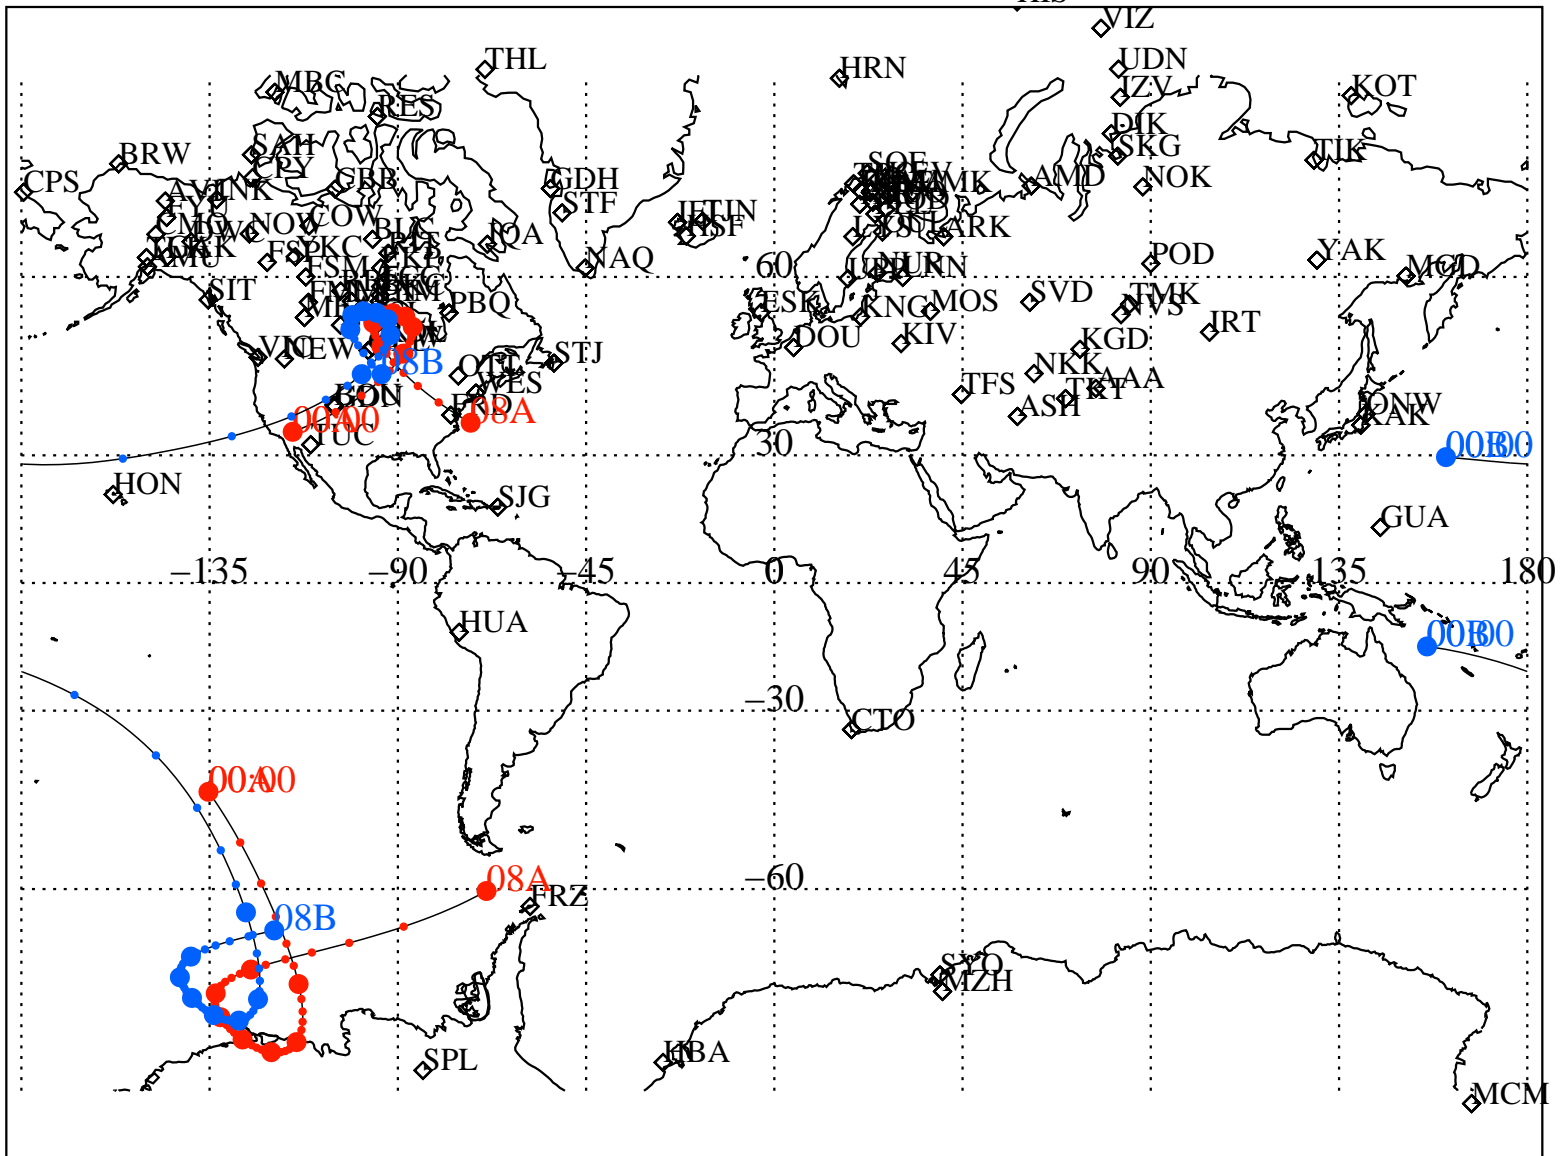

ALE
VAN ALLEN PROBES 2013 158 (06/07) 00:00 to 2013 158 (06/07) 08:00

RBSPA-A, RBSPB-B,