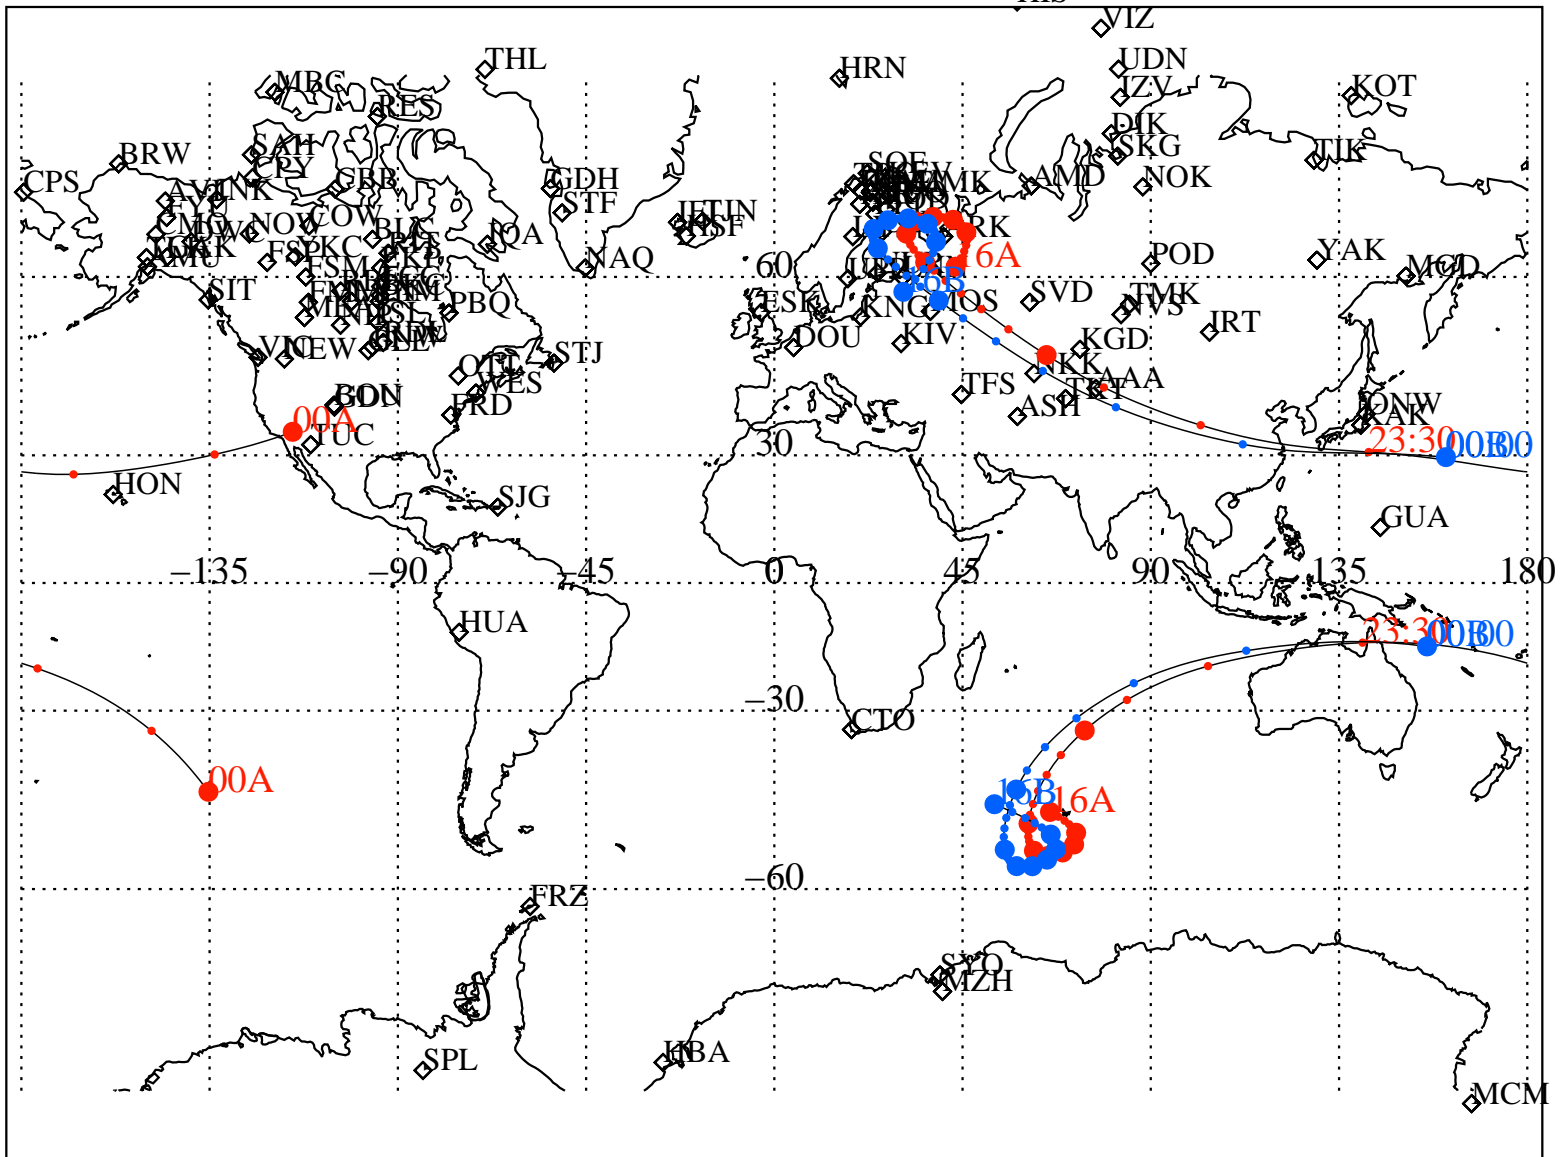

ALE  
 VAN ALLEN PROBES 2013 157 (06/06) 16:00 to 2013 158 (06/07) 00:00

RBSPA-A, RBSPB-B,