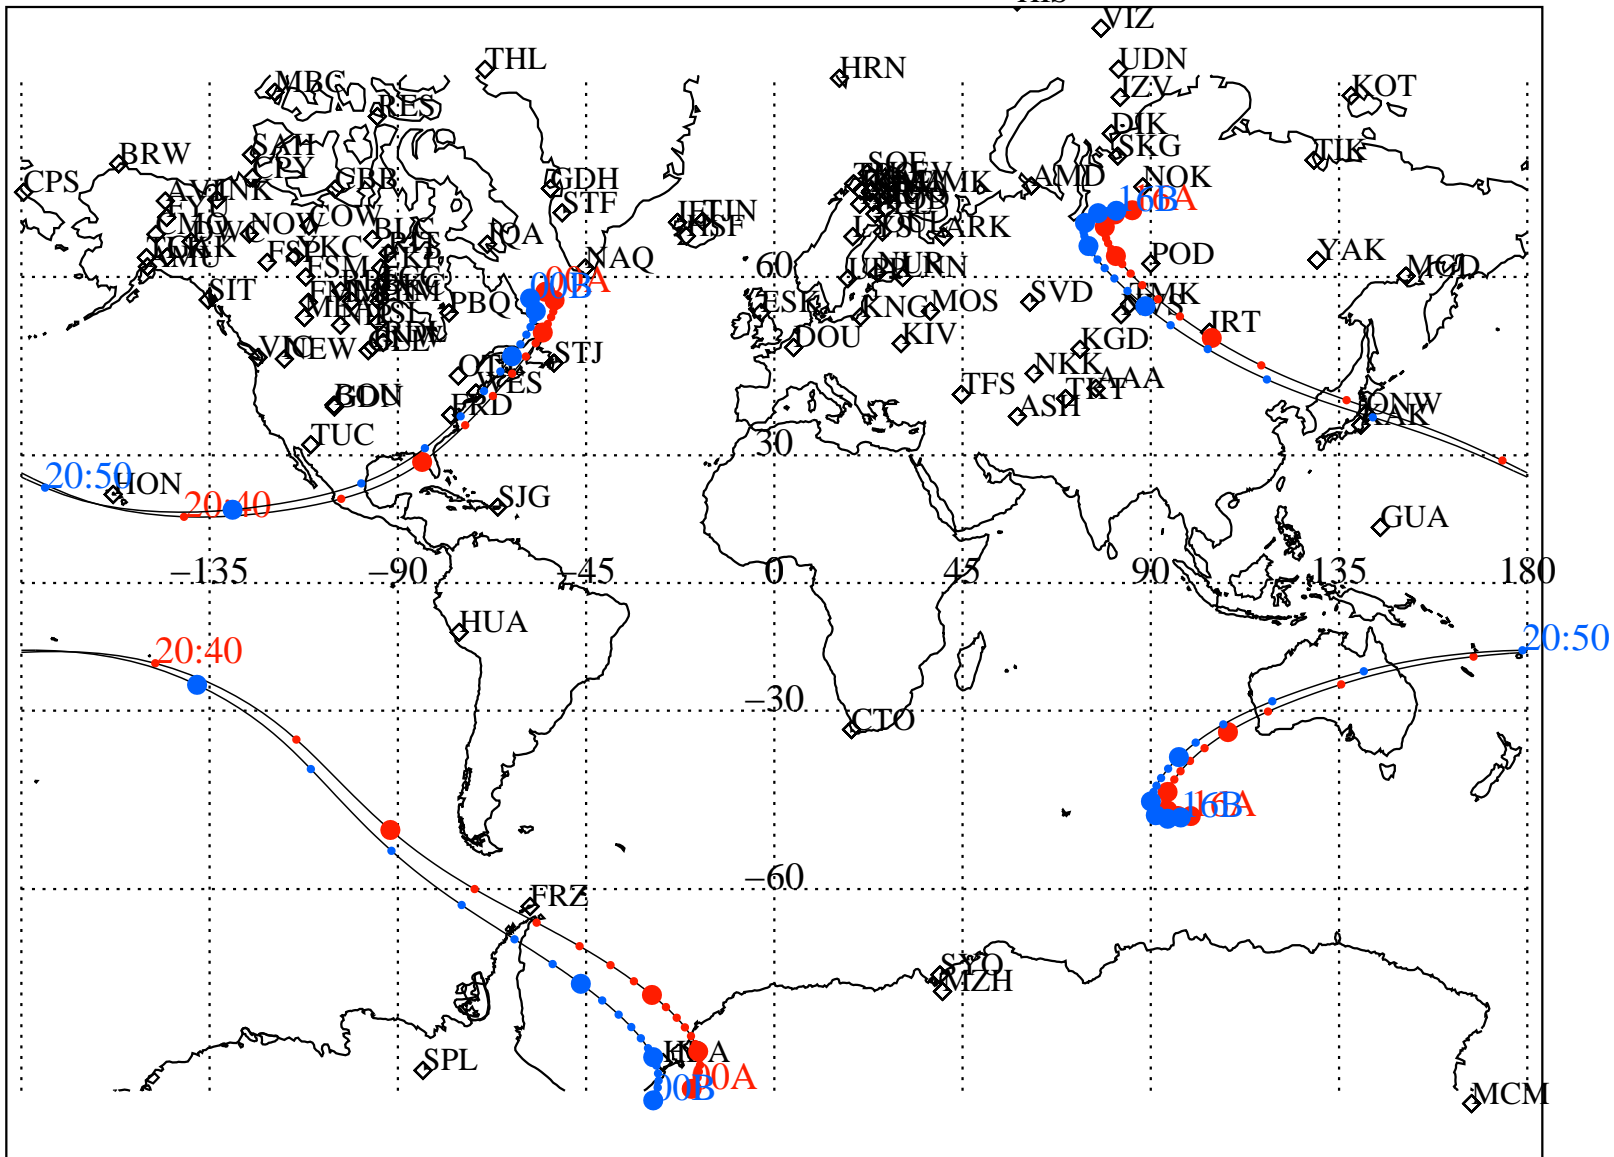

ALE
 VAN ALLEN PROBES 2013 156 (06/05) 16:00 to 2013 157 (06/06) 00:00

RBSPA-A, RBSPB-B,