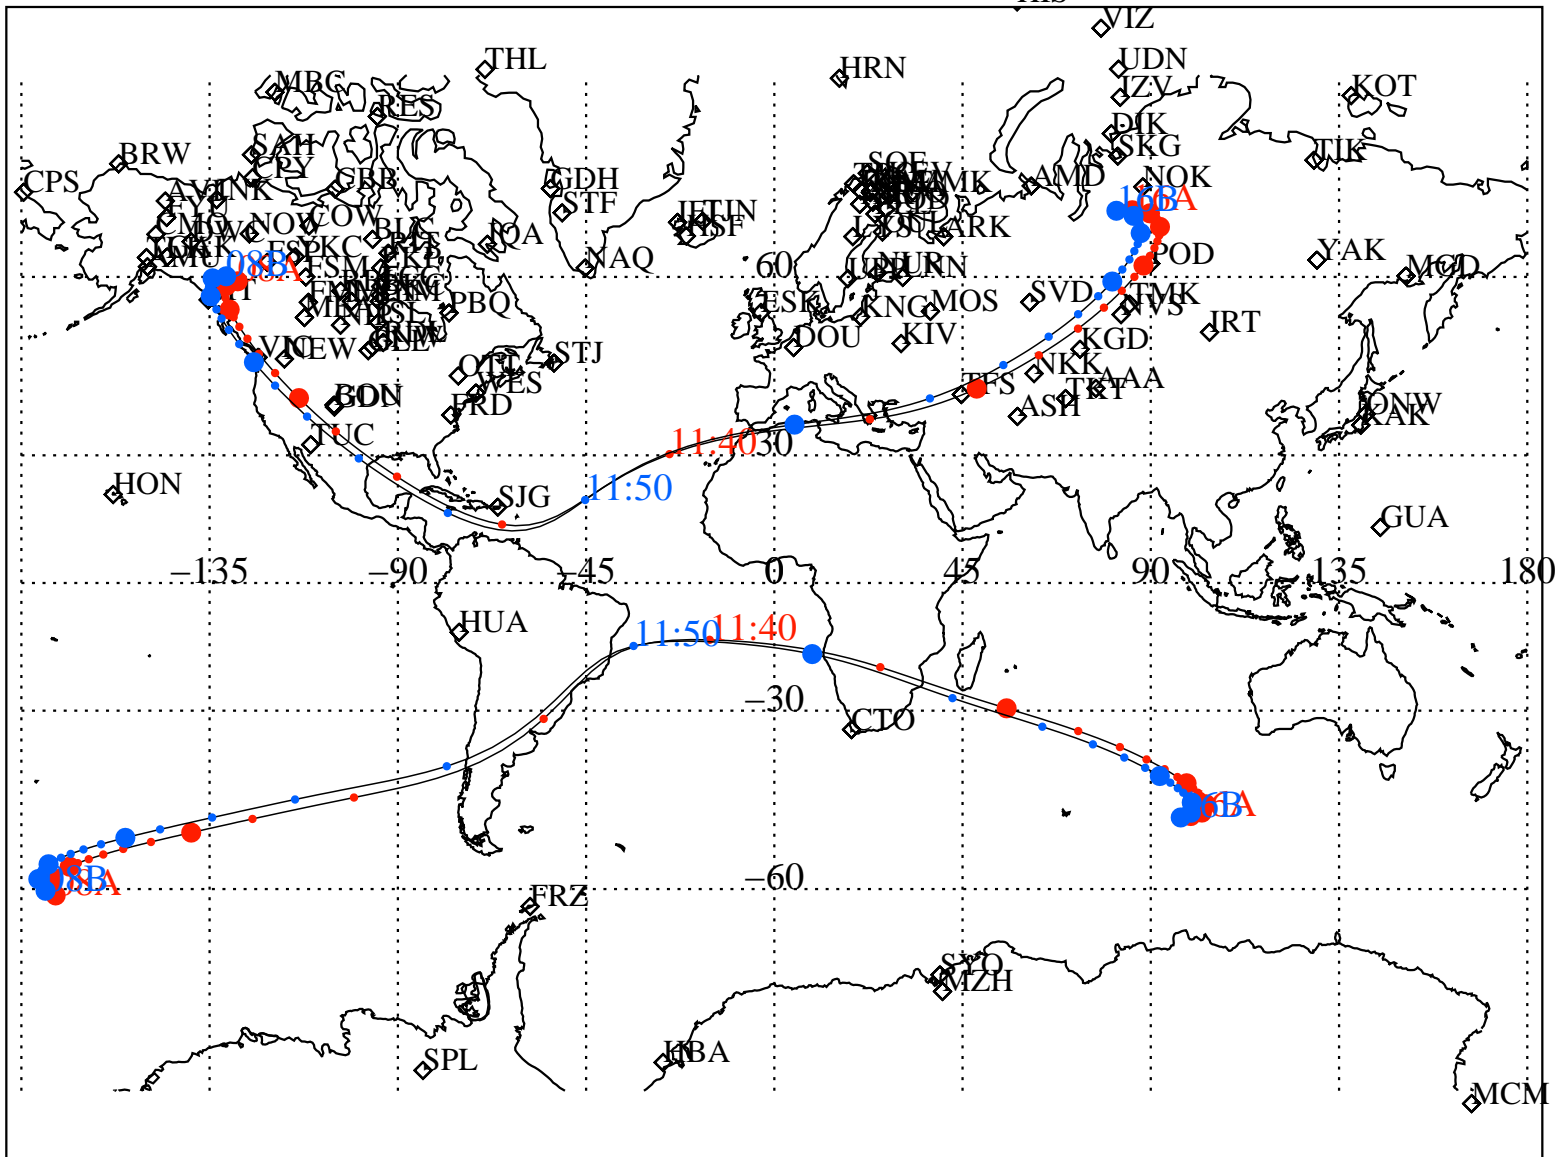

ALE
 VAN ALLEN PROBES 2013 156 (06/05) 08:00 to 2013 156 (06/05) 16:00

RBSPA-A, RBSPB-B,