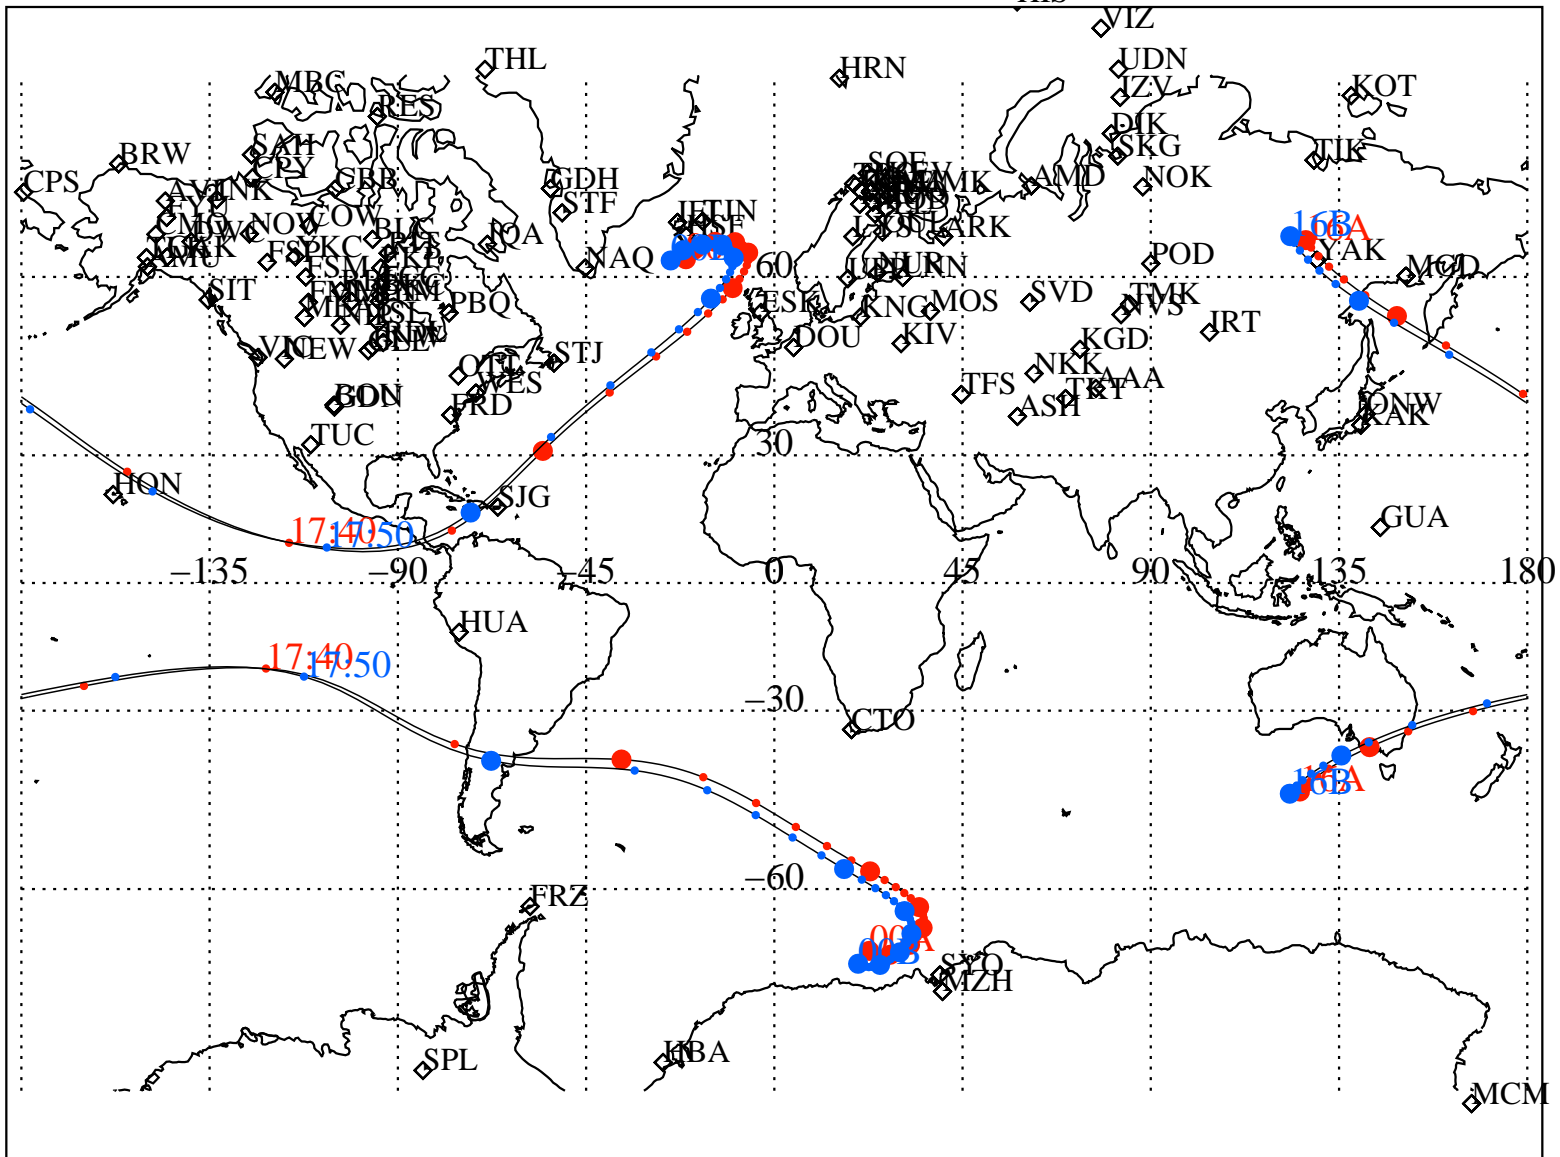

ALE
 VAN ALLEN PROBES 2013 155 (06/04) 16:00 to 2013 156 (06/05) 00:00

RBSPA-A, RBSPB-B,