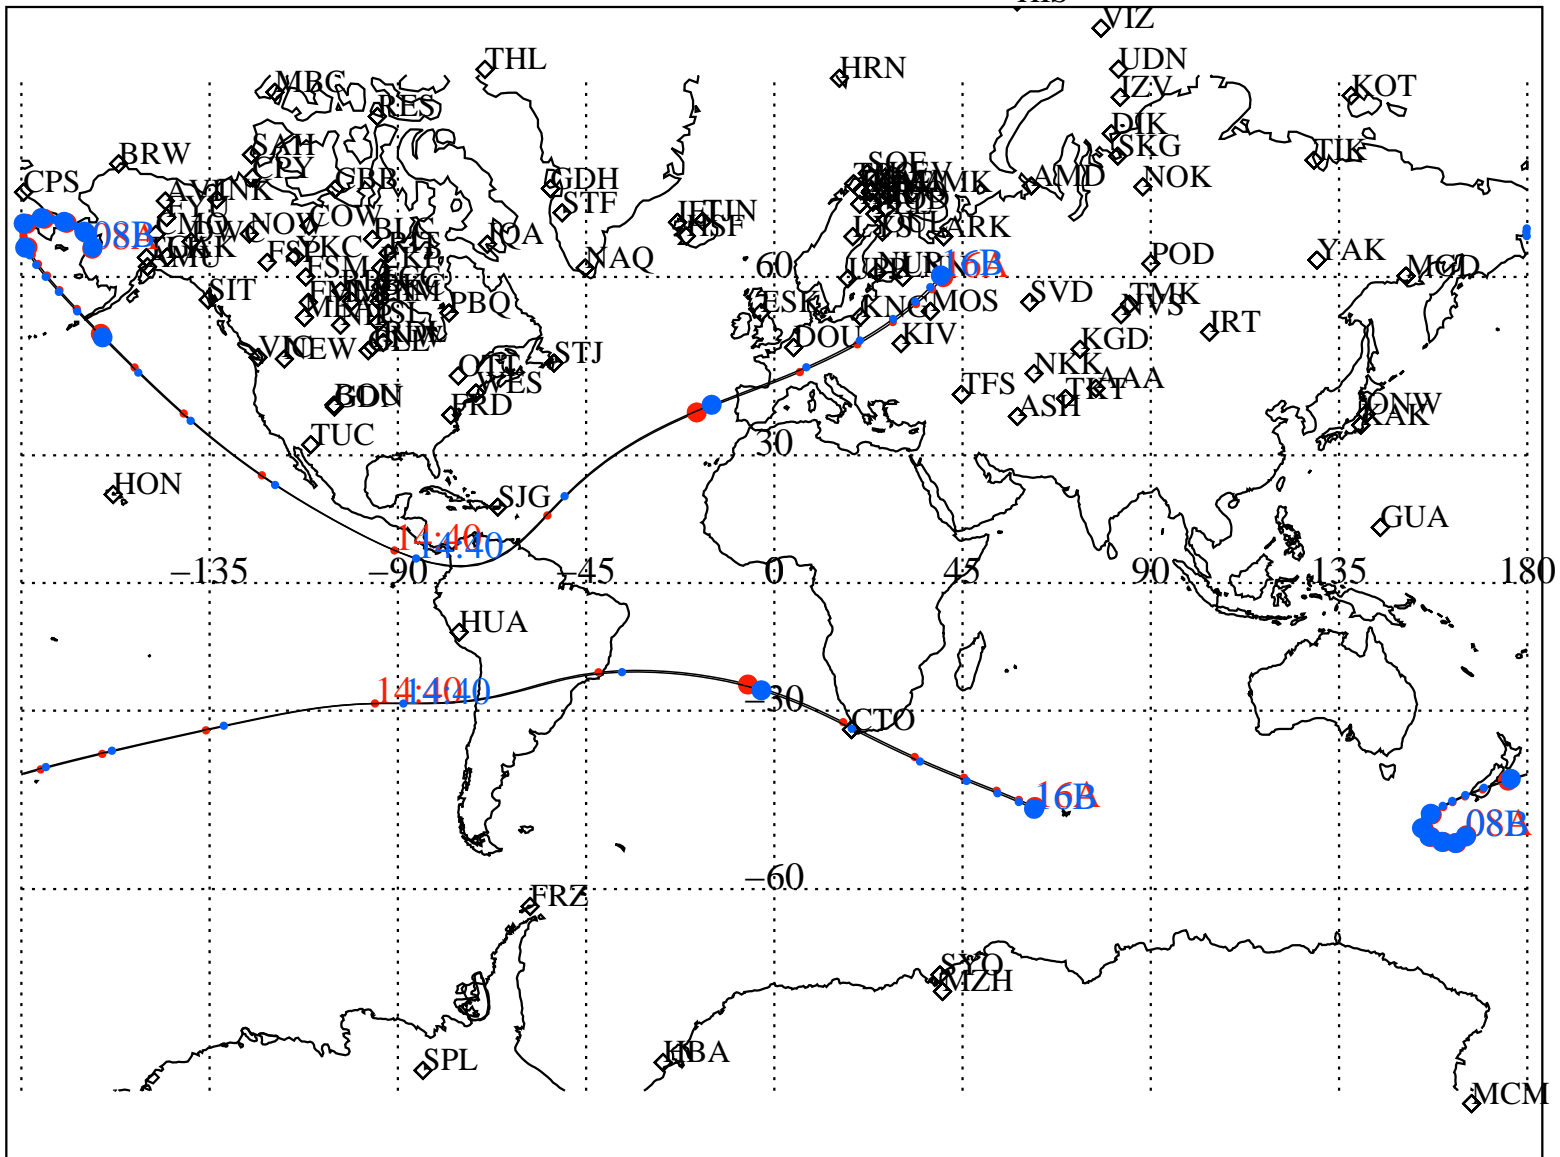

ALE  
 VAN ALLEN PROBES 2013 154 (06/03) 08:00 to 2013 154 (06/03) 16:00

RBSPA-A, RBSPB-B,