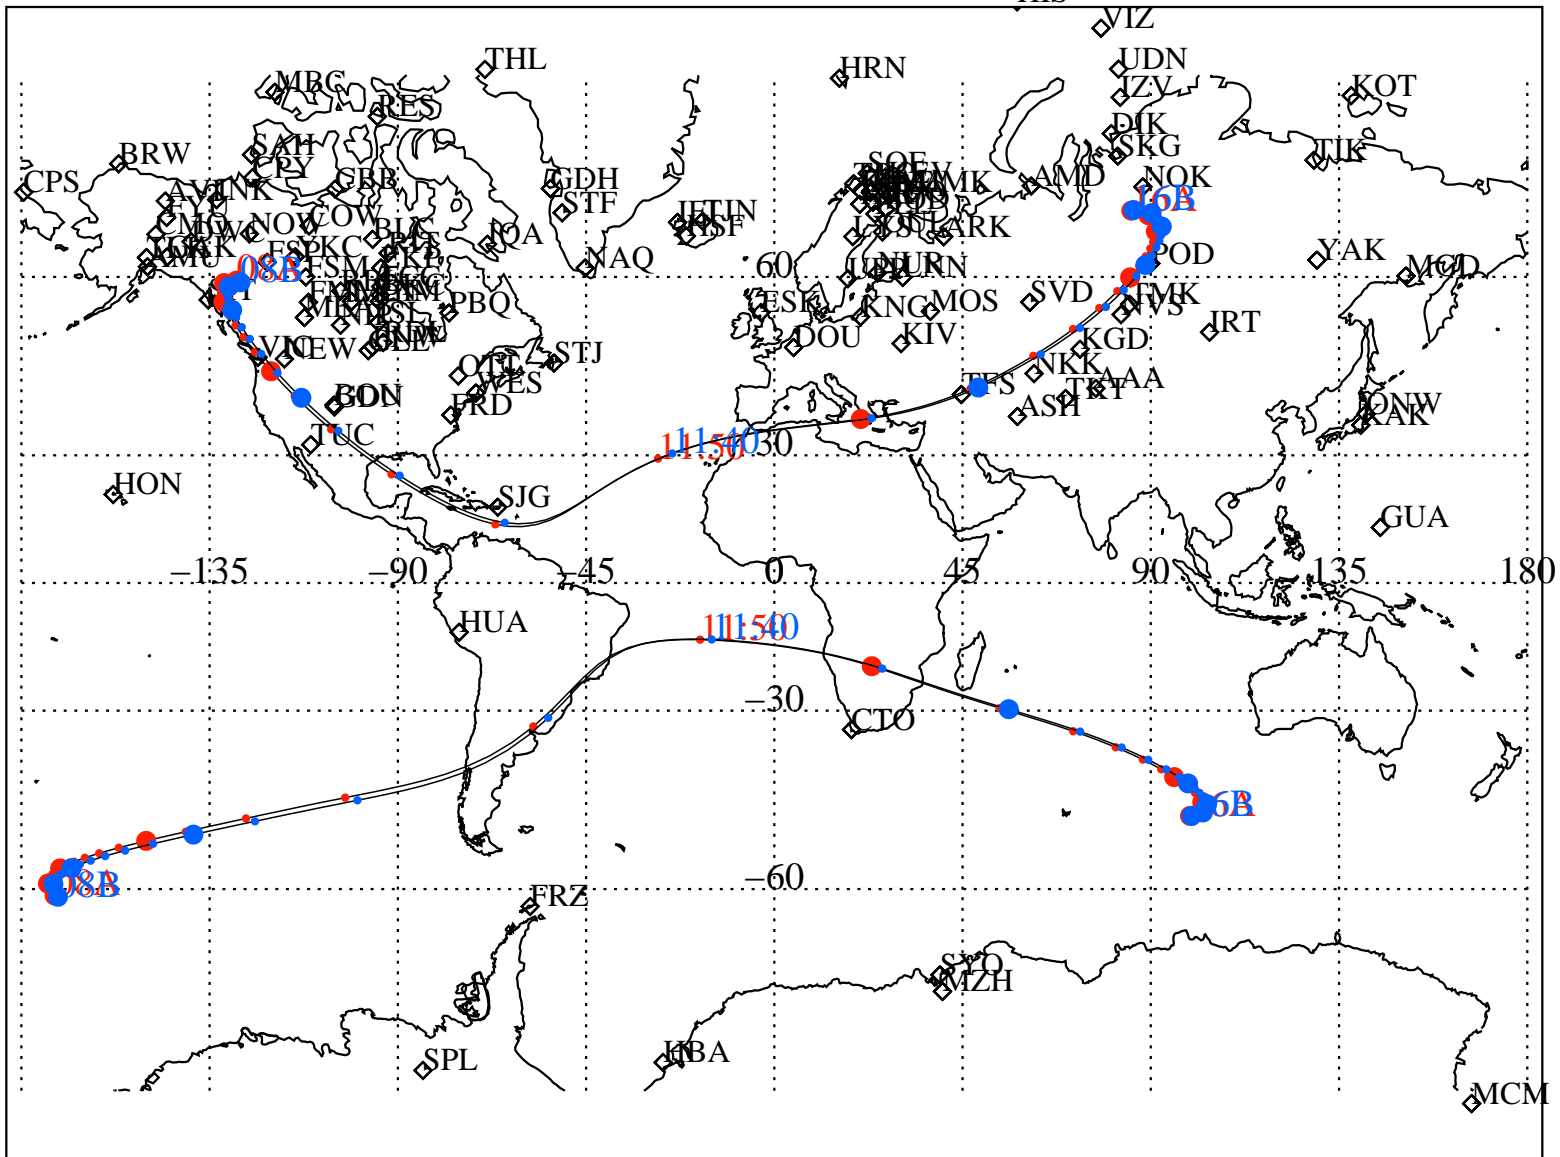

ALE
 VAN ALLEN PROBES 2013 153 (06/02) 08:00 to 2013 153 (06/02) 16:00

RBSPA-A, RBSPB-B,