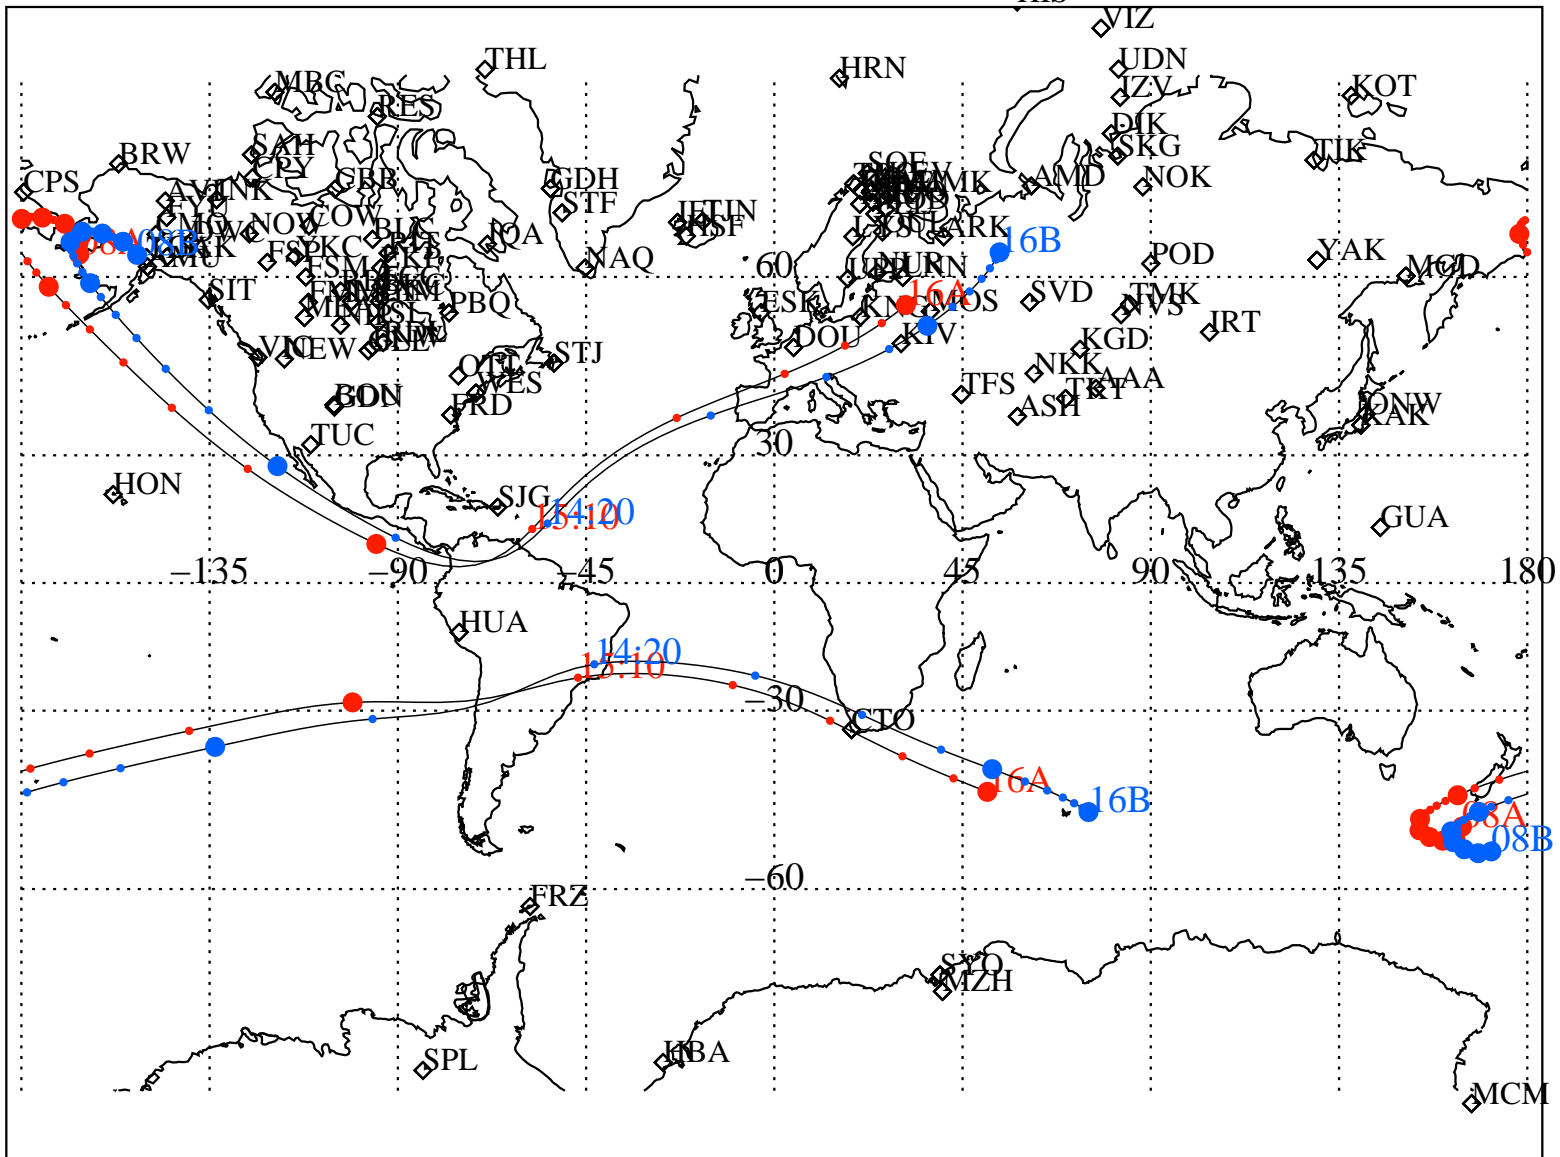

ALE  
 VAN ALLEN PROBES 2013 148 (05/28) 08:00 to 2013 148 (05/28) 16:00

RBSPA-A, RBSPB-B,