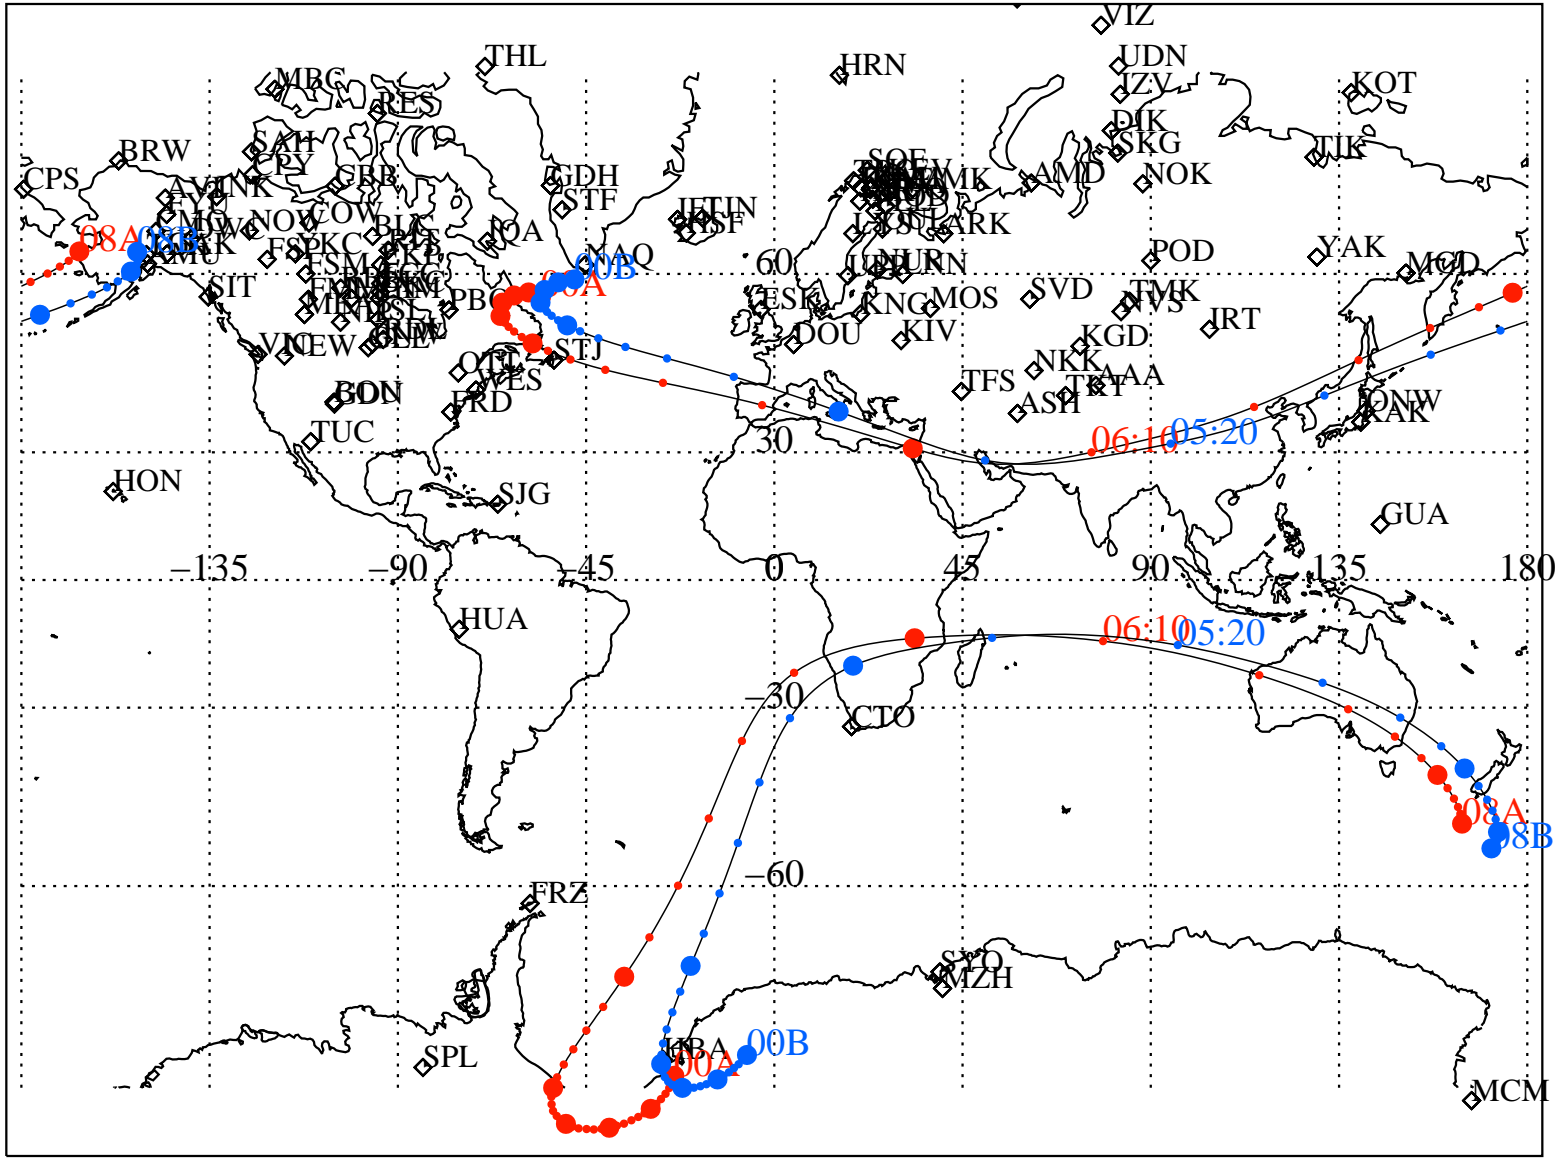

ALE
 VAN ALLEN PROBES 2013 148 (05/28) 00:00 to 2013 148 (05/28) 08:00

RBSPA-A, RBSPB-B,