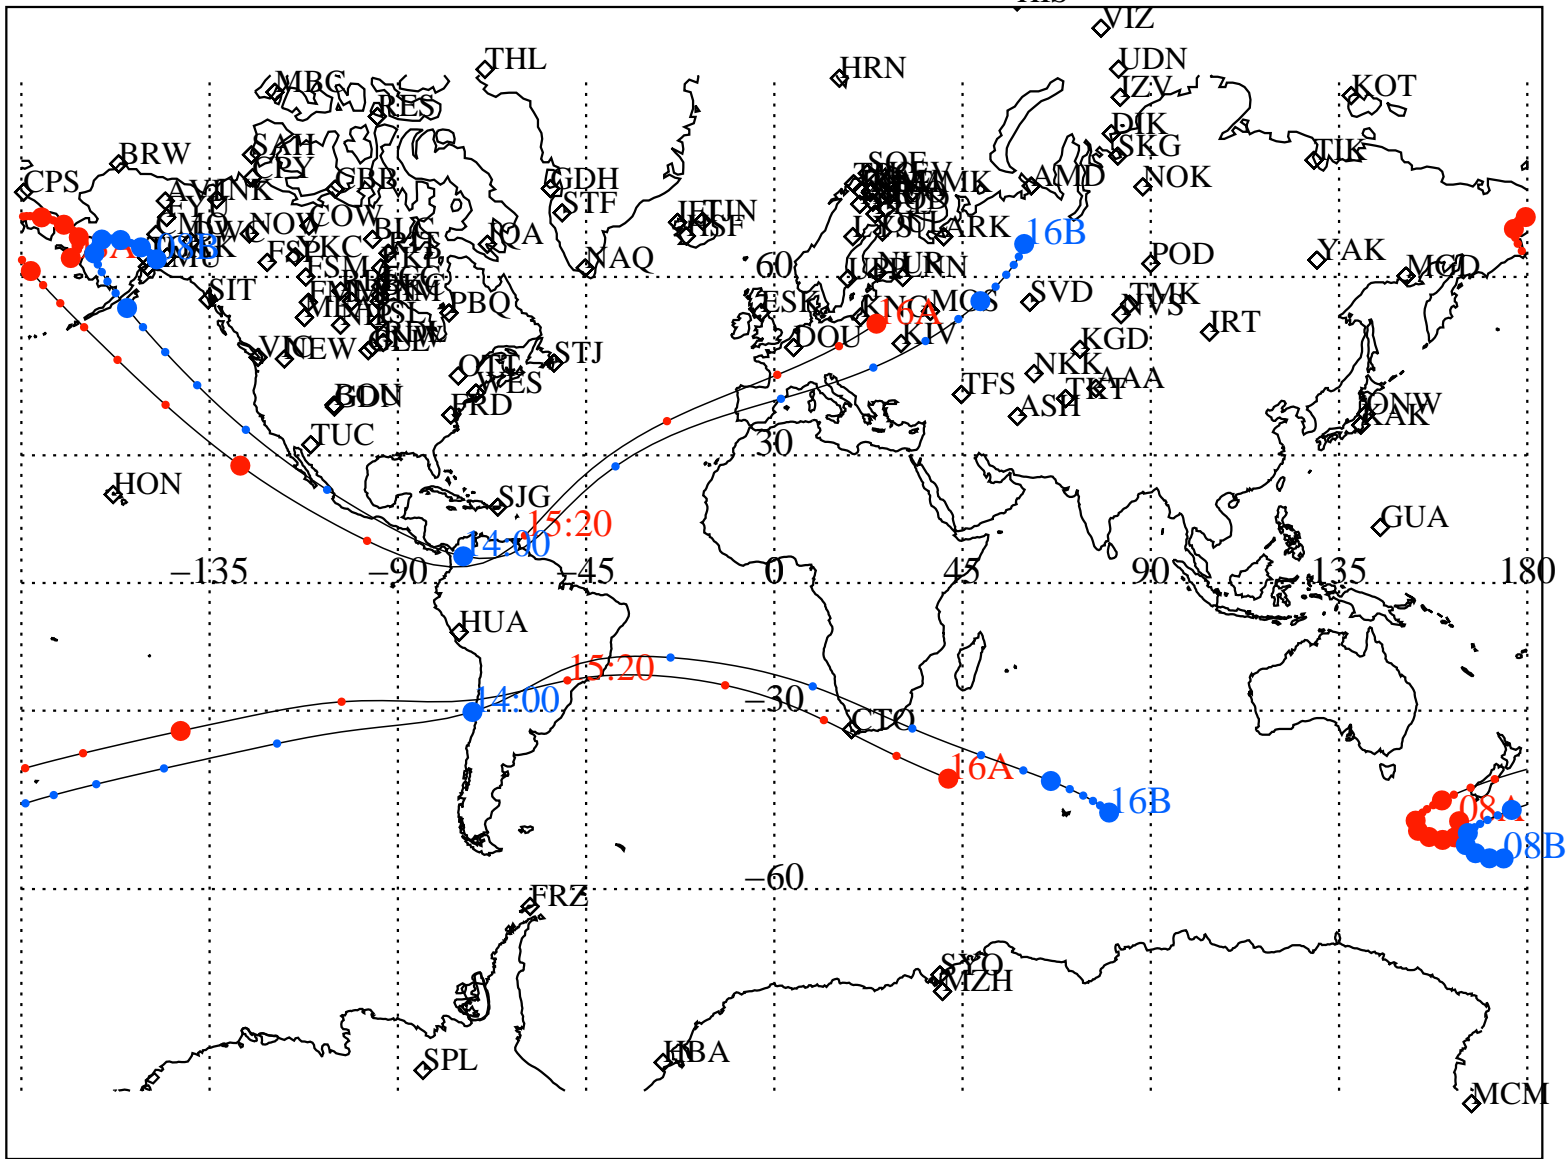

ALE  
 VAN ALLEN PROBES 2013 145 (05/25) 08:00 to 2013 145 (05/25) 16:00

RBSPA-A, RBSPB-B,