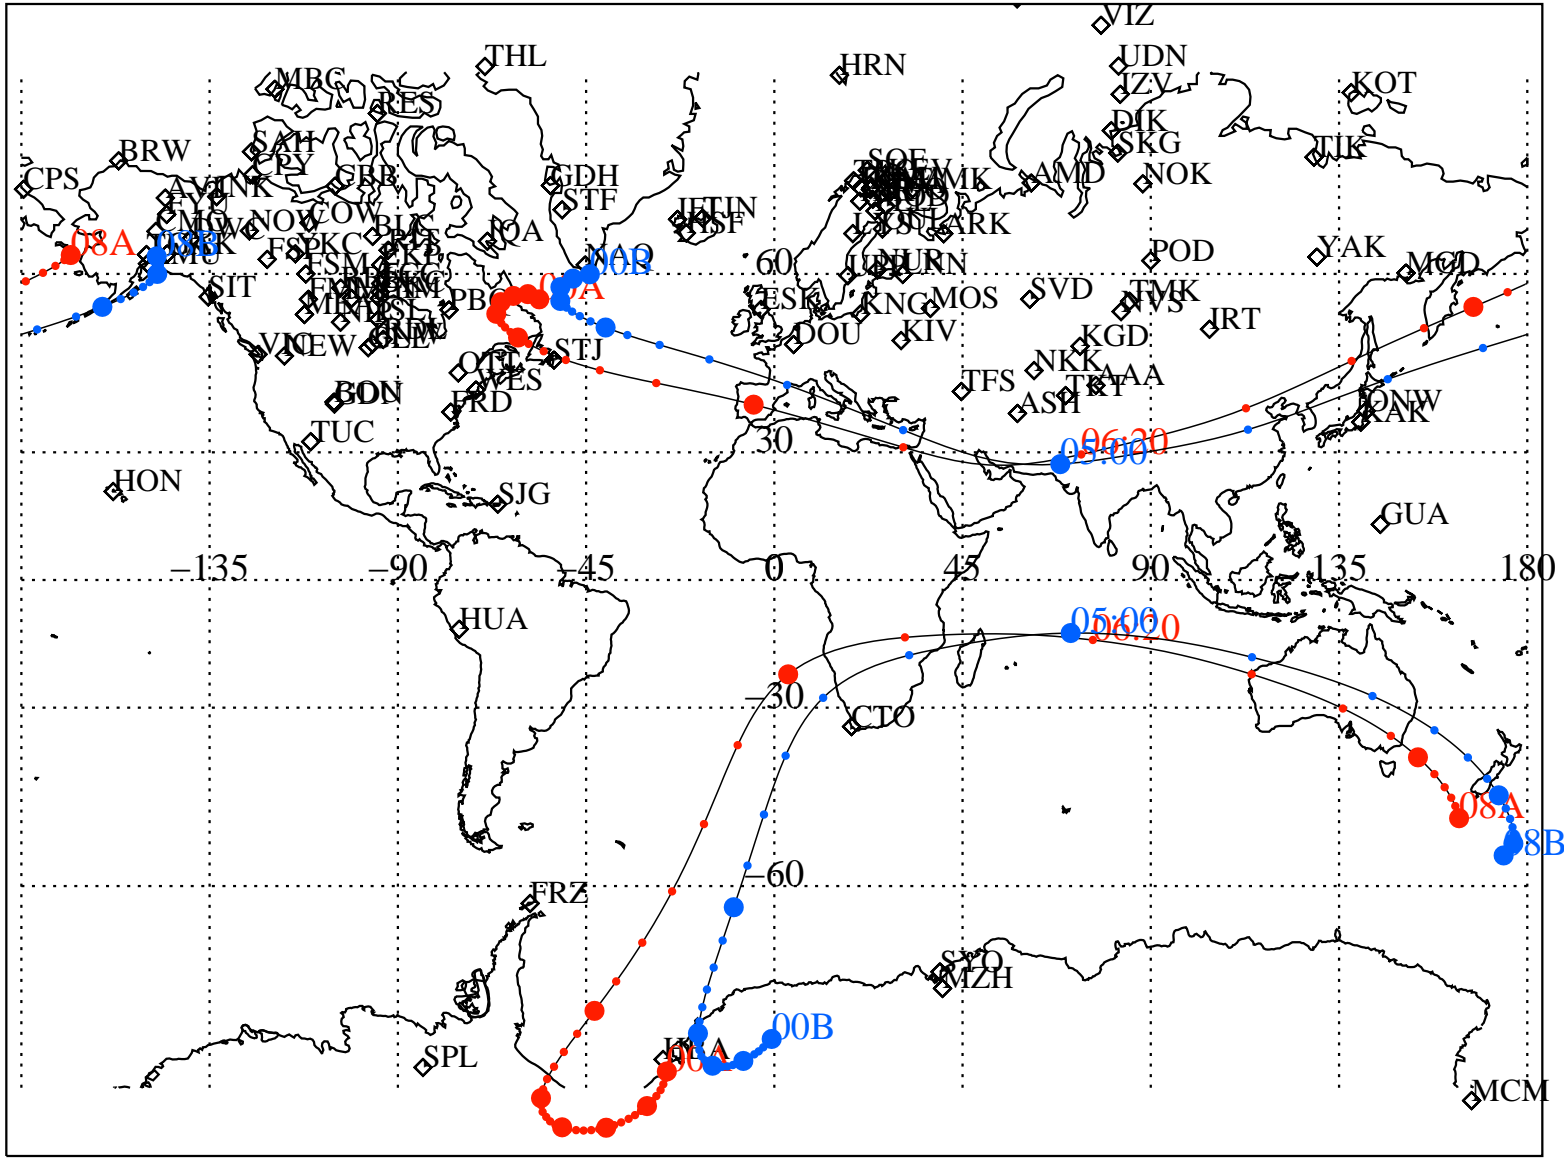

ALE
VAN ALLEN PROBES 2013 145 (05/25) 00:00 to 2013 145 (05/25) 08:00

RBSPA-A, RBSPB-B,