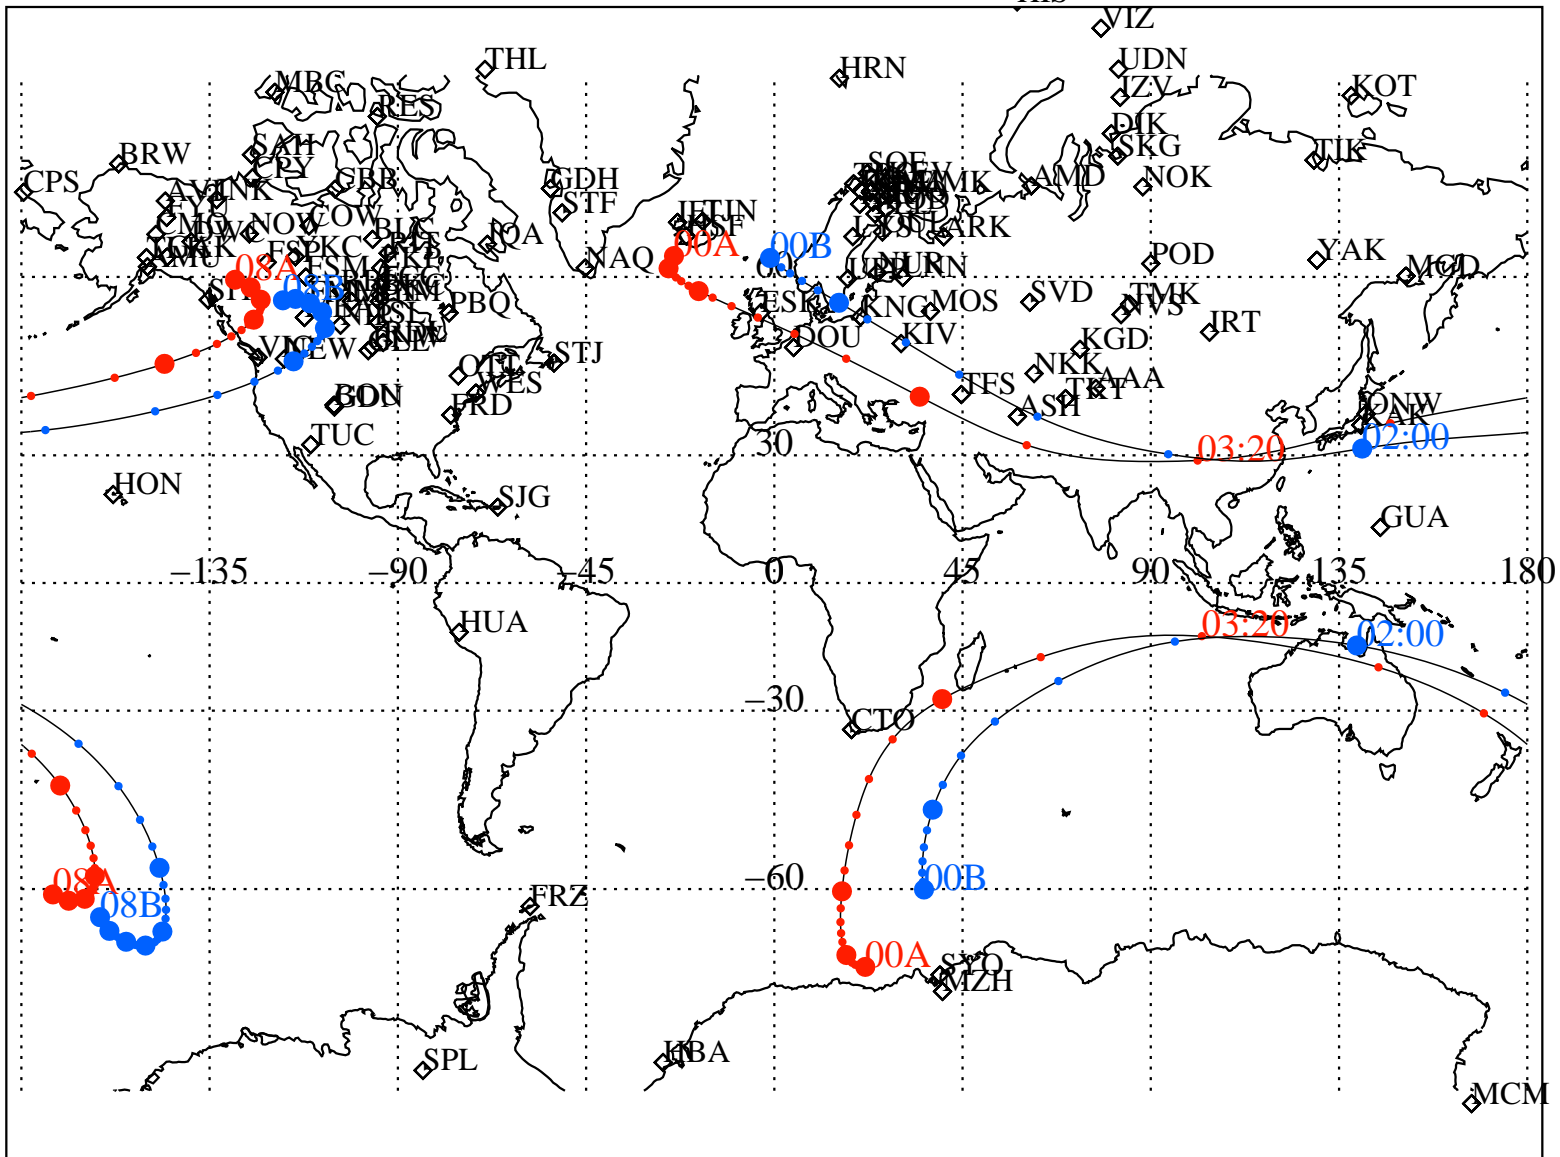

ALE  
 VAN ALLEN PROBES 2013 144 (05/24) 00:00 to 2013 144 (05/24) 08:00

RBSPA-A, RBSPB-B,